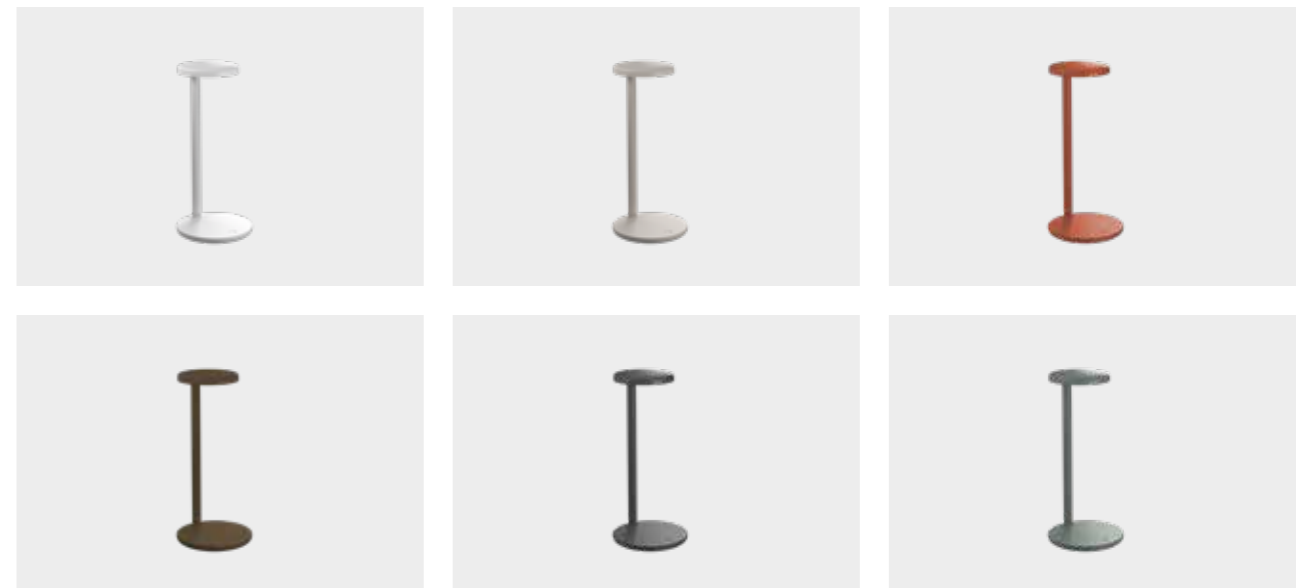

OBLIQUE

BB

L L

I I

Q Q

U U

E E

Revolutionary table lamp, it is the natural evolution of the classic office swing arm model. With its robust, compact structure and timeless design, it produces a patented, very powerful and controlled asymmetric light beam, perfect for professional lighting of the work area.

Revolucionaria lámpara de mesa, evolución natural del clásico modelo de brazo de oficina. Tiene una estructura robusta y compacta, un diseño atemporal y produce un haz de luz asimétrico patentado muy potente y controlado, perfecto para la iluminación profesional del área de trabajo.

OBLIQUE

Oblique rethinks the archetype of the traditional office lamp through an iconic design that offers an extreme functionality with a few simple elements. Vincent Van Duysen design coherently follows the same approach that led Infra-Structure to success by creating a unique exclusive collection.

Oblique replantea el arquetipo de la lámpara de oficina tradicional a través de un diseño icónico que encierra una funcionalidad extrema con unos pocos y sencillos elementos. El diseño de Vincent Van Duysen sigue con coherencia el mismo enfoque que condujo al éxito de Infra-Structure al crear una colección única en su género.