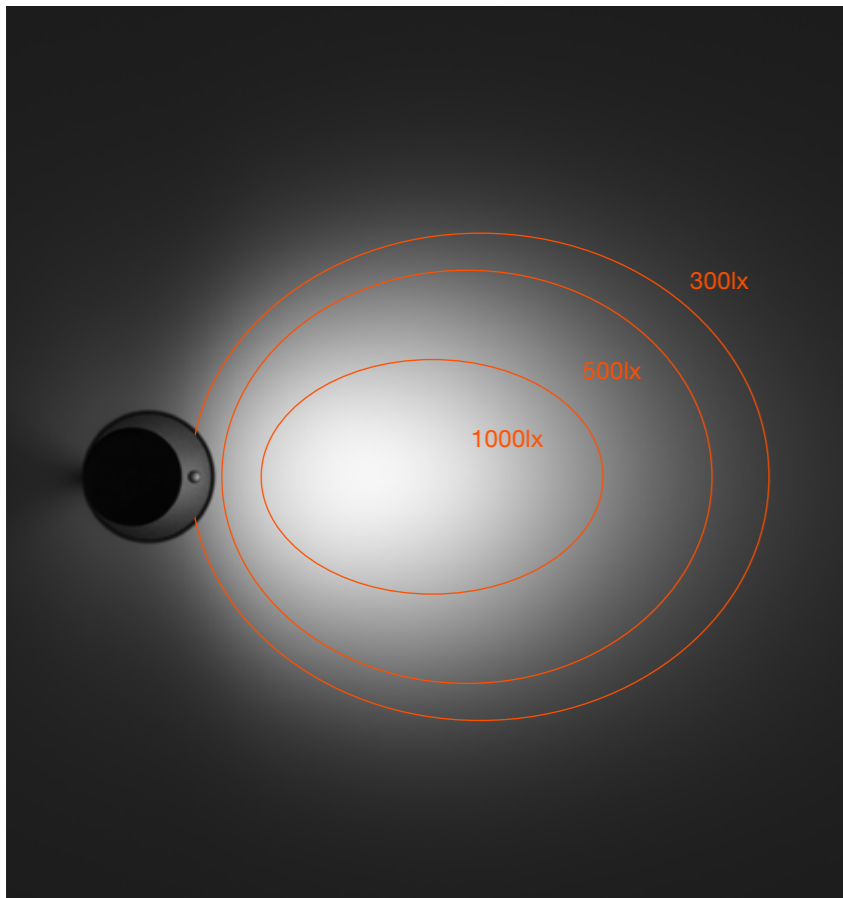

The excellence of comfort: UGR is lower than 10 for an exceptional anti-glare protection, homogeneity of light distribution and lux performance, in accordance to the strictest industry standards.

La excelencia del confort: UGR inferior a 10 para una protección antideslumbrante excepcional, homogeneidad en la distribución de la luz y rendimiento en cuanto a lux, de acuerdo con los estándares más estrictos de la industria.