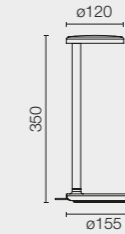

White
Blanco