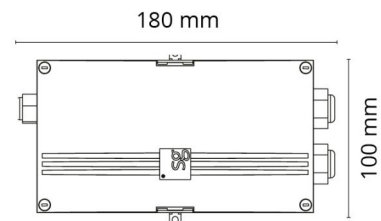

**Materiaal en afwerking**

Behuizing: Kunststof  
Kleur: Zwart (RAL 9004)

**Montage/Aansluiting**

Montage: Opbouw, Binnen / Buiten  
Kabel: Cable 2x20m

**Afmetingen (mm)**

Lengte (mm) L: 230  
Breedte (mm) W: 175  
Hoogte (mm) H: 650  
Gewicht (kg) bruto/netto: 0.81 / 0.81

**Verpakking**

Verpakkingsafmetingen (mm): 230 x 175 x 65

7 0 2 1 9 8 9 0 0 1 1 7 1