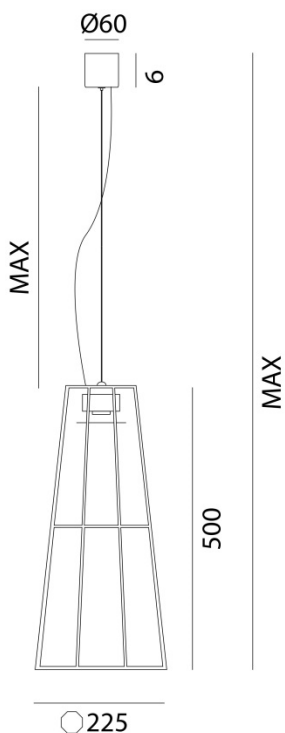

Tipologia: SOSPENSIONE

Type: PENDANT LIGHT

Ambiente / Environment
INDOOR

Materiale: OTTONE - VETRO
Material: BURNISHED - GLASS

Finitura / Colore: OTTONE BRUNITO
Finishing / Color: BURNISHED BRASS

Fonte luminosa – Lighting Source:
LED 7W 3000K

Voltaggio – Voltage
240V

Classe Energetica – Energetic Class
A++/A

PROTEZIONE IP – IP PROTECTION
IP20

PESO – WEIGHT
6Kg