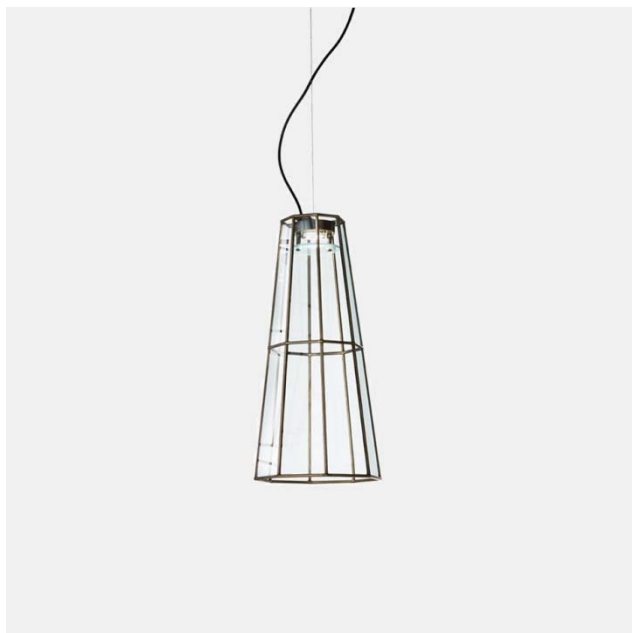

RILEGATO – MEDINA TC

L'ispirazione a forme geometriche pure e l'antica tradizione della rilegatura a piombo fanno delle lampade della collezione Rilegato dei veri e propri simboli della tradizione artigiana italiana e al contempo dei prodotti moderni in grado di adattarsi ai contesti internazionali. Prodotti unici ed esclusivi, interamente fatti a mano e realizzati in vetro e ottone.

The lamps of the Rilegato collection, inspired by geometric shapes and the old tradition of lead rims, are a true symbol of the Italian artisan heritage. Yet, at the same time, they are modern and suitable for any international context. These unique and exclusive products are entirely handmade with glass and brass bases.

Tipologia: SOSPENSIONE

Type: PENDANT LIGHT

Ambiente / Environment
INDOOR

Materiale: OTTONE - VETRO
Material: BURNISHED - GLASS

Finitura / Colore: OTTONE BRUNITO
Finishing / Color: BURNISHED BRASS

Fonte luminosa – Lighting Source:
LED 7W 3000K

Voltaggio – Voltage
240V

Classe Energetica – Energetic Class
A++/A

PROTEZIONE IP – IP PROTECTION
IP20

PESO – WEIGHT
6Kg

RILEGATO – MEDINA TCE

L'ispirazione a forme geometriche pure e l'antica tradizione della rilegatura a piombo fanno delle lampade della collezione Rilegato dei veri e propri simboli della tradizione artigiana italiana e al contempo dei prodotti moderni in grado di adattarsi ai contesti internazionali. Prodotti unici ed esclusivi, interamente fatti a mano e realizzati in vetro e ottone.