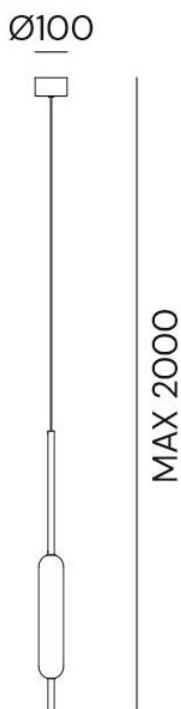

TYPHA – 285.01.ON CALVI BRAMBILLA

La forma del modulo luminoso è quella della Typha Latifolia, nome botanico della bellissima pianta acquatica a forma di spiga. Ogni gambo in ottone sboccia in una luce a LED racchiusa da un vetro tubolare. A seconda dell'effetto che si vuole ottenere e dello spazio da decorare è possibile scegliere tra sospensioni a una, tre o sei luci il modello a parete o la piantana a tre luci.

The shape of the light module is inspired by the Typha latifolia, the botanical name of this beautiful spiky water plant. Each brass stem blooms in a LED light enclosed by tubular glass. Depending on the desired effect and the space to decorate, it is possible to choose from pendant lamps with one, three or six lights, the wall lamp or the floor lamp with three lights.

Tipologia: SOSPENSIONE

Type: PENDANT LIGHT

Ambiente / Environment

INDOOR

Materiale: OTTONE - VETRO

Material: BRASS - GLASS

Finitura / Colore: OTTONE NATURALE

Finishing / Color: NATURAL BRASS

PESO – WEIGHT

1,5Kg

Dimmer taglio di fase TRIAC-IGBT
Dimmer phase-cut TRIAC-IGBT