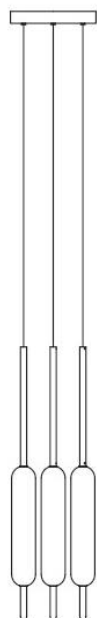

TYPHA – 285.02.ON CALVI BRAMBILLA

La forma del modulo luminoso è quella della Typha Latifolia, nome botanico della bellissima pianta acquatica a forma di spiga. Ogni gambo in ottone sboccia in una luce a LED racchiusa da un vetro tubolare. A seconda dell'effetto che si vuole ottenere e dello spazio da decorare è possibile scegliere tra sospensioni a una, tre o sei luci il modello a parete o la piantana a tre luci.

The shape of the light module is inspired by the Typha latifolia, the botanical name of this beautiful spiky water plant. Each brass stem blooms in a LED light enclosed by tubular glass. Depending on the desired effect and the space to decorate, it is possible to choose from pendant lamps with one, three or six lights, the wall lamp or the floor lamp with three lights.

Ø250

MAX 2000

Tipologia: SOSPENSIONE

Type: PENDANT LIGHT

Ambiente / Environment

INDOOR

Materiale: OTTONE - VETRO

Material: BRASS - GLASS

Finitura / Colore: OTTONE NATURALE

Finishing / Color: NATURAL BRASS

Fonte luminosa – Lighting Source:

LED 39W 2700K - 4860lm - CRI >80

Voltaggio – Voltage

240V

Classe Energetica – Energetic Class

A++/A