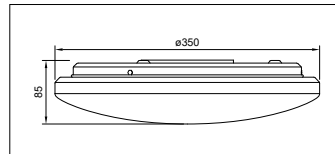

LED ECODISC SERIE (LED ECODISC SERIES)

LED Ecodisc Maxi ø 350 mm

21W, incl. separate LED voeding (driver)

- ø 350 mm plafond- / wandarmatuur voor opbouwtoepassingen
- Gepoedercoate stalen basis, voorzien van homogeen verlichte PMMA afscherming
- Geïntegreerde LED module en LED driver
- Spatwaterdicht (IP44)
- IK03

Toepassingsgebieden: gangen, bergingen, trappenhuizen, keukens, toiletten, badkamers, etc.

- ø 350 mm ceiling / wall fitting for surface mounted applications
- Powder coated steel base, equipped with evenly illuminated PMMA shielding
- Integrated LED module and LED driver
- Splash waterproof (IP44)
- IK03