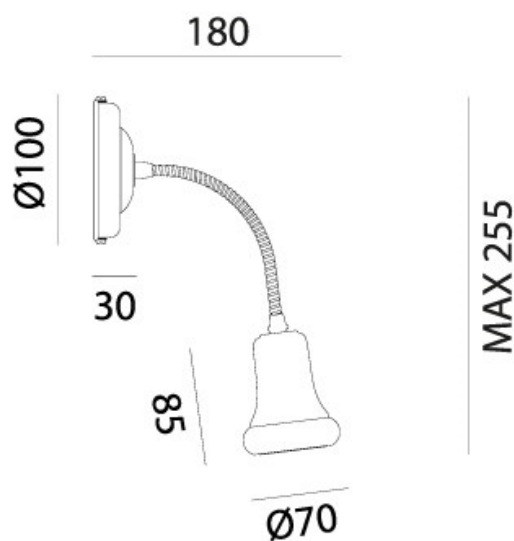

## MINI – 208.20.00 IL FANALE

La ceramica incontra l'ottone anticato nella collezione di applique e faretti Mini. Oggetti illuminanti dal profilo ricercato, elementi di un design giovane e attuale.

Mini is a collection of sconces and spotlights made of ceramics and antique brass. The refined profile characterizes these products as part of a young and current design.

**Tipologia:** PARETE  
**Type:** WALL LIGHT

**Ambiente / Environment**  
INDOOR

**Materiale:** OTTONE  
**Material:** BRASS

**Finitura / Colore:** OTTONE  
**Finishing / Color:** BRASS

**Fonte luminosa – Lighting Source:**  
1X MAX 35W GU10

**Vtaggio – Voltage**  
240V

**Classe Energetica – Energetic Class**  
A++/E

**PROTEZIONE IP – IP PROTECTION**  
IP20

**PESO – WEIGHT**  
1Kg

Lampadina non inclusa  
Light bulb not included