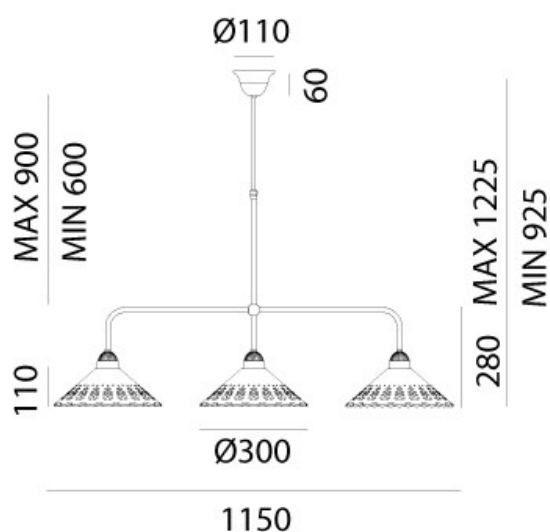

FIOR DI PIZZO – 065.25.OC IL FANALE

I ricami sapientemente traforati sulle preziose ceramiche di Bassano conferiscono un grande valore estetico alle lampade della collezione Fiori di Pizzo, emblemi di un classicismo rivisitato in chiave moderna. La ricercata lavorazione consente, in fase di illuminazione, la creazione di giochi di luce sulle pareti proiettando fiori e decori.

Tipologia: SOSPENSIONE

Type: PENDANT LIGHT

Ambiente / Environment
INDOOR

Materiale: OTTONE - CERAMICA
Material: BRASS - CERAMIC

Finitura / Colore: OTTONE - CERAMICA
Finishing / Color: BRASS - CERAMIC

Fonte luminosa – Lighting Source:
3xMax 46W E27

Voltaggio – Voltage
240V

Classe Energetica – Energetic Class
A++/E

PROTEZIONE IP – IP PROTECTION
IP20

PESO – WEIGHT
6Kg

Lampadina non inclusa
Light bulb not included