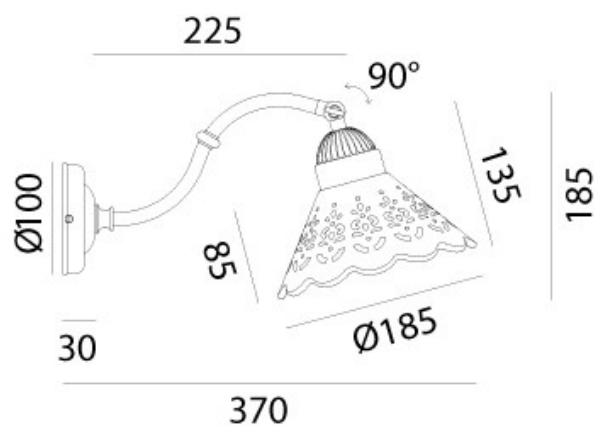

## FIOR DI PIZZO – 065.18.OC IL FANALE

I ricami sapientemente traforati sulle preziose ceramiche di Bassano conferiscono un grande valore estetico alle lampade della collezione Fiori di Pizzo, emblemi di un classicismo rivisitato in chiave moderna. La ricercata lavorazione consente, in fase di illuminazione, la creazione di giochi di luce sulle pareti proiettando fiori e decori.

**Tipologia:** PARETE

**Type:** WALL LIGHT

**Ambiente / Environment**  
INDOOR

**Materiale:** OTTONE - CERAMICA  
**Material:** BRASS - CERAMIC

**Finitura / Colore:** OTTONE - CERAMICA  
**Finishing / Color:** BRASS - CERAMIC