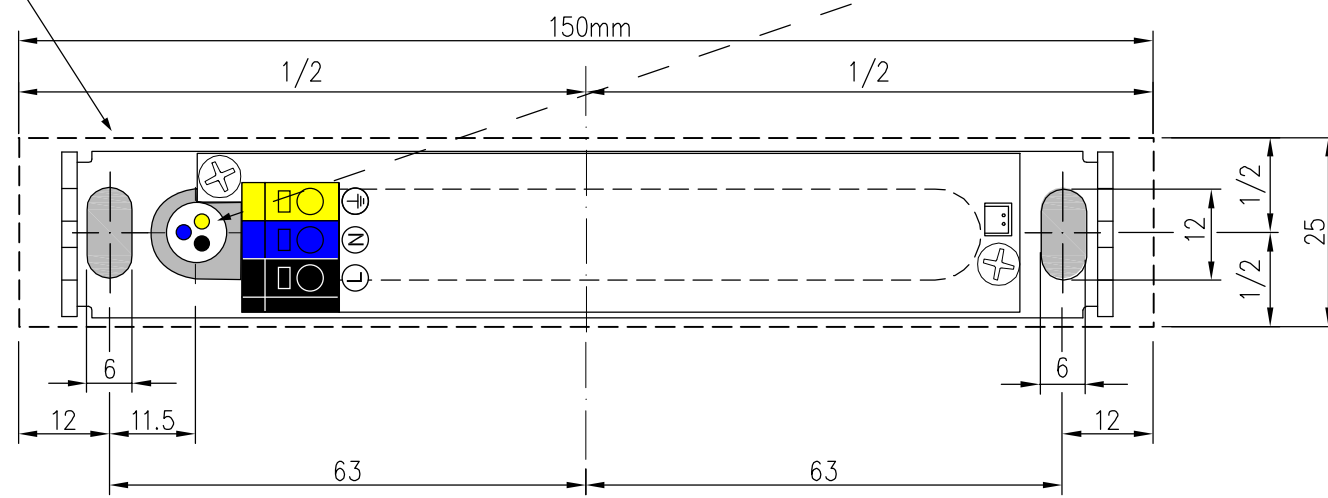

Stromanschluss  
Power supply  
90V-260V

Pos. Leuchtaufdruck / Pos. Lamp lettering

Stromanschluss  
Power supply  
90V-260V

SML² 150

Pos. Leuchtaufdruck / Pos. Lamp lettering

Stromanschluss  
Power supply  
220V-240V

SML² 220

Pos. Leuchtaufdruck / Pos. Lamp lettering

Stromanschluss  
Power supply  
220V-240V

SML² 300