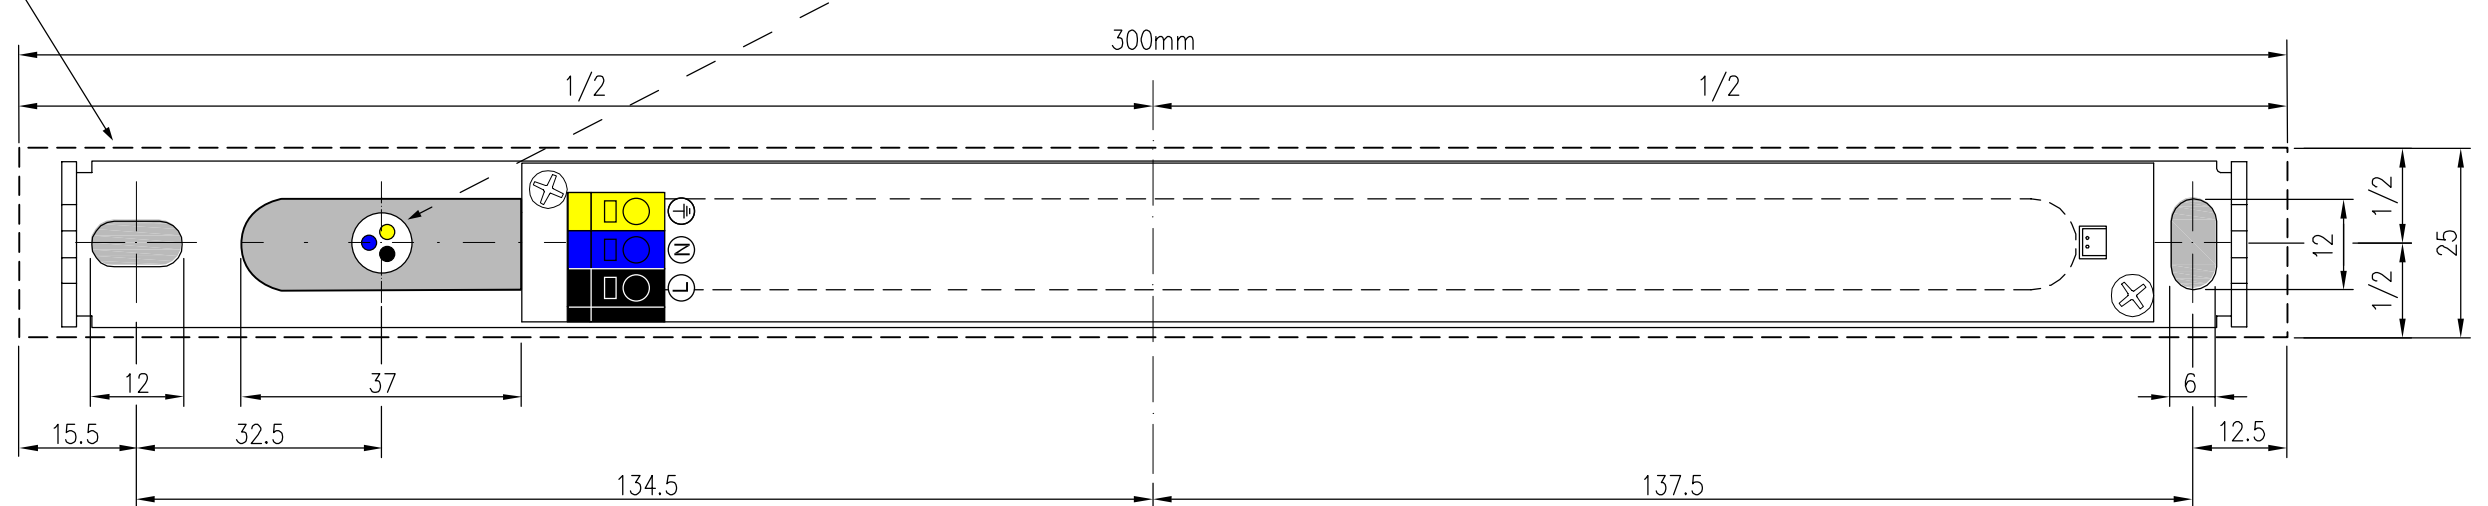

Stromanschluss  
Power supply  
90V-260V

Pos. Leuchtaufdruck / Pos. Lamp lettering

Stromanschluss  
Power supply  
90V-260V

SML² 150

Pos. Leuchtaufdruck / Pos. Lamp lettering

Stromanschluss  
Power supply  
220V-240V

SML² 220

Pos. Leuchtaufdruck / Pos. Lamp lettering

Stromanschluss  
Power supply  
220V-240V

SML² 300