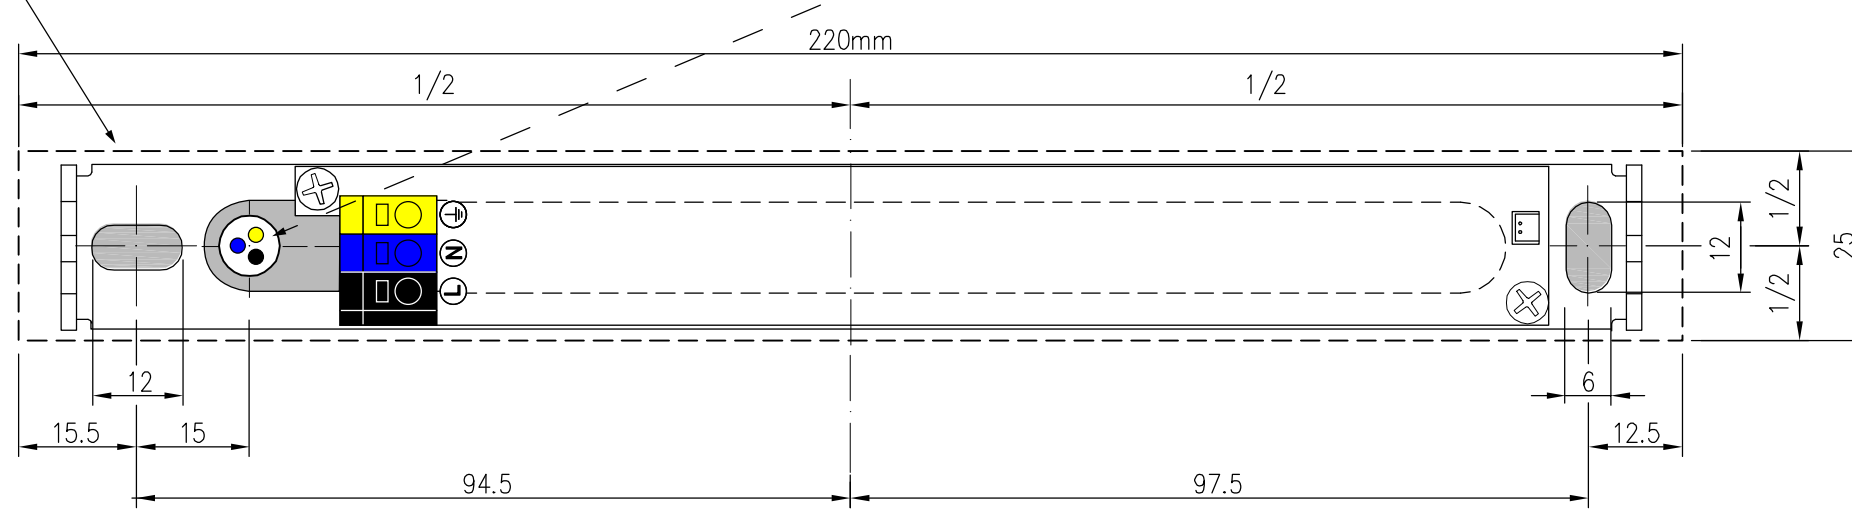

Stromanschluss  
Power supply  
90V-260V

Pos. Leuchtaufdruck / Pos. Lamp lettering

Stromanschluss  
Power supply  
90V-260V

SML² 150

Pos. Leuchtaufdruck / Pos. Lamp lettering

Stromanschluss  
Power supply  
220V-240V

SML² 220

Pos. Leuchtaufdruck / Pos. Lamp lettering

Stromanschluss  
Power supply  
220V-240V

SML² 300