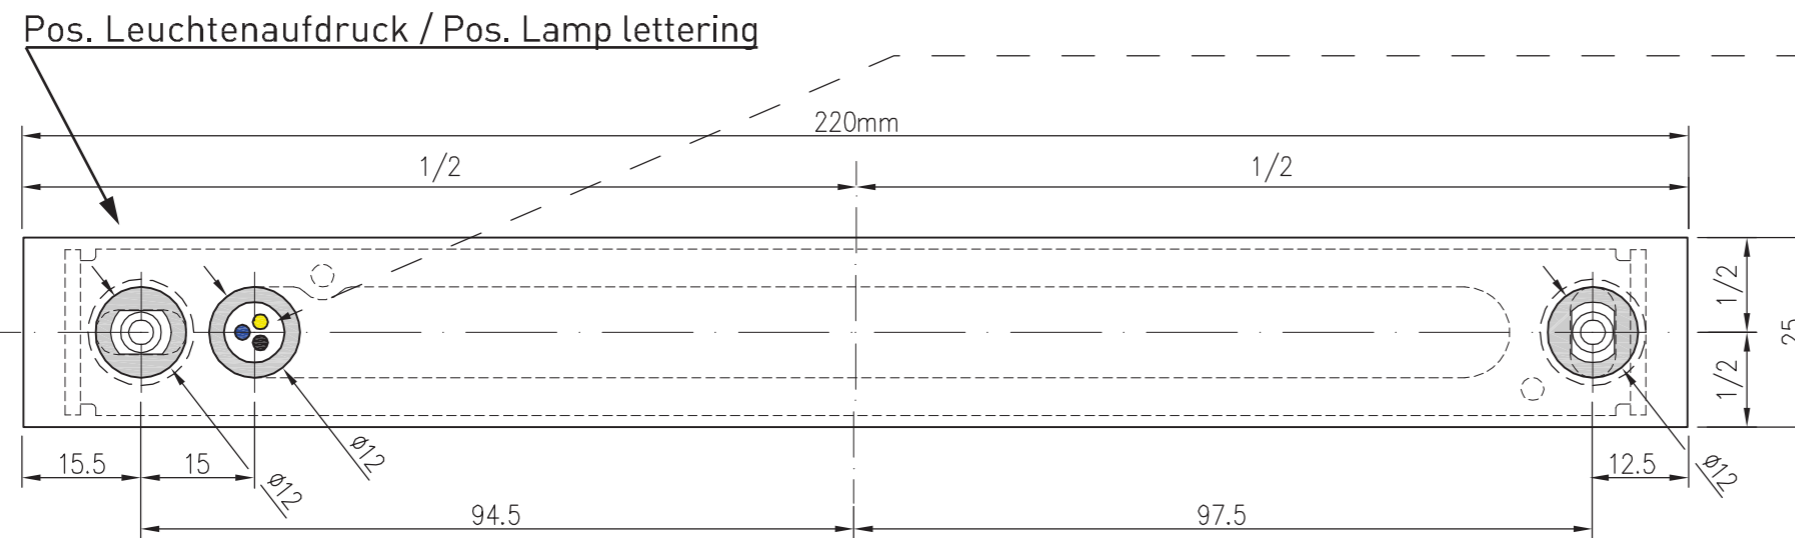

SML² 150

Stromanschluss
Power supply
90V-260V

Spiegeladapter
Mirror adapter

SML² 220

Stromanschluss
Power supply
220V-240V

SML² 300

Stromanschluss
Power supply
220V-240V