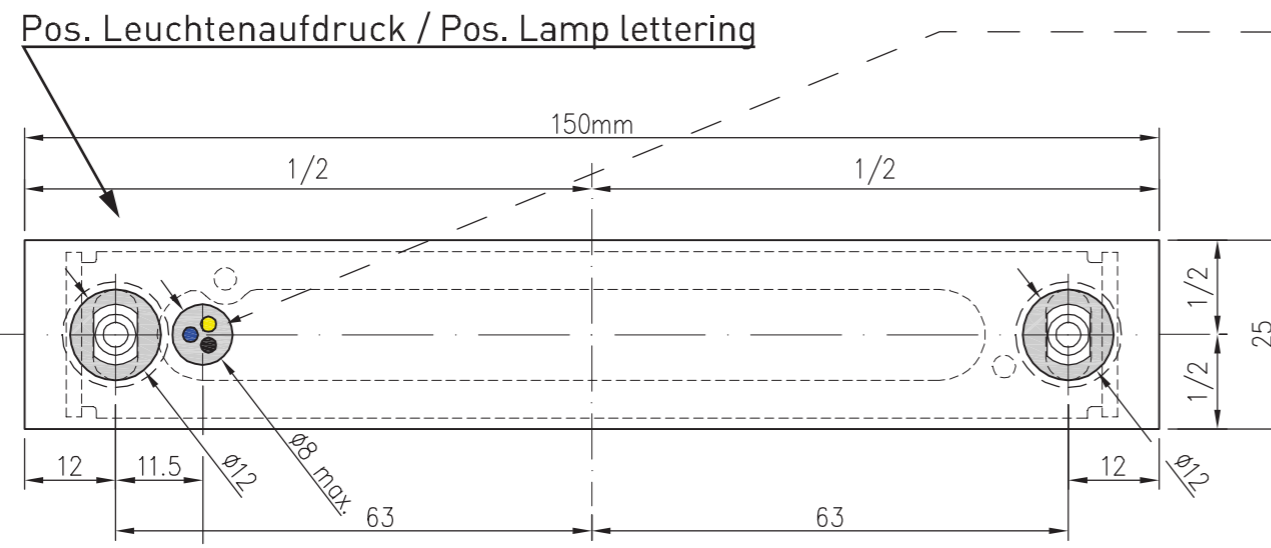

SML² 150

Stromanschluss
Power supply
90V-260V

Spiegeladapter
Mirror adapter

SML² 220

Stromanschluss
Power supply
220V-240V

SML² 300

Stromanschluss
Power supply
220V-240V