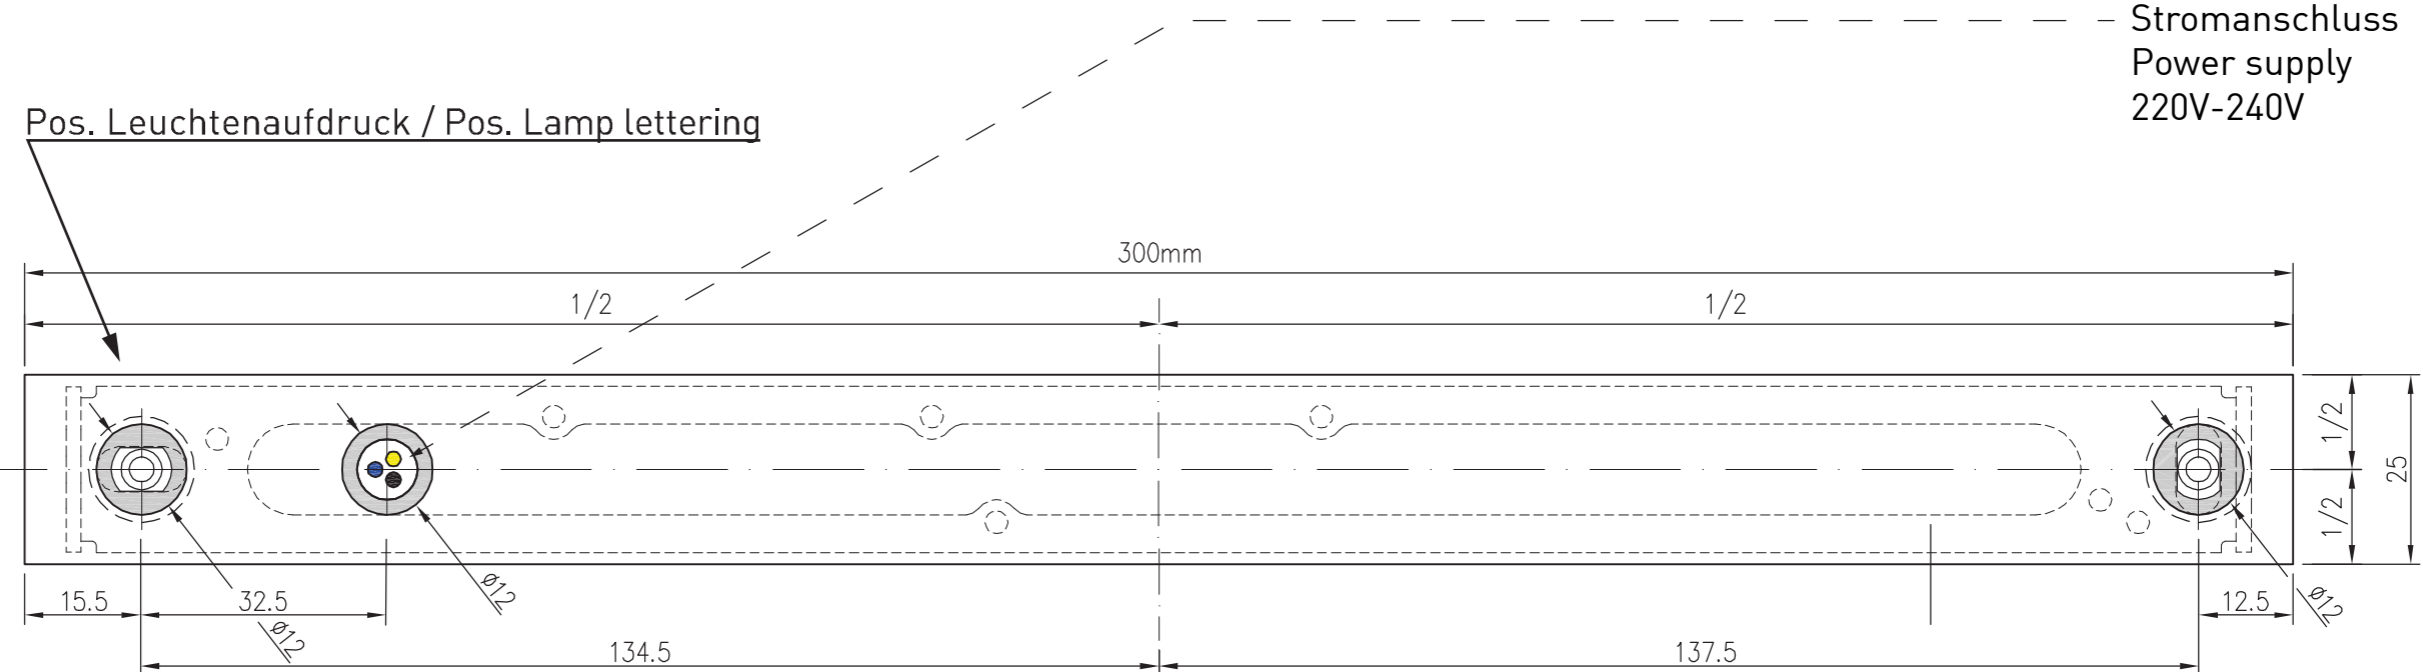

SML² 150

Stromanschluss
Power supply
90V-260V

Spiegeladapter
Mirror adapter

SML² 220

Stromanschluss
Power supply
220V-240V

SML² 300

Stromanschluss
Power supply
220V-240V