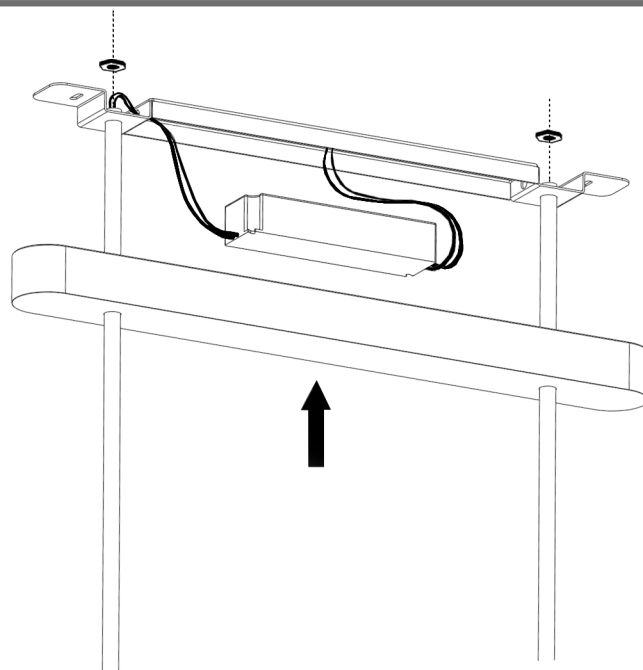

1

2

3

4

- (NL) Veiligheidsvoorschriften**  
Schakel de netspanning uit - om veiligheidsredenen - vooraleer u de KEMBLEFORD installeert.
- (F) Instructions de sécurité**  
En cas d'entretien et réglage de la lampe KEMBLEFORD couper la tension.
- (GB) Safety instructions**  
In case of maintenance and adjustment of the lamp KEMBLEFORD switch off the power.
- (D) Sicherheitsanleitung**  
Für die Wartung der Leuchtmittel KEMBLEFORD die Spannung abschalten.
- (E) Instrucciones de seguridad**  
En case de manutención y regulacion de la lámpara KEMBLEFORD sacar la tensión.
- (I) Istruzioni di sicurezza**  
In casi di manutenzione e regolazione lampadda KEMBLEFORD togliere tensione.