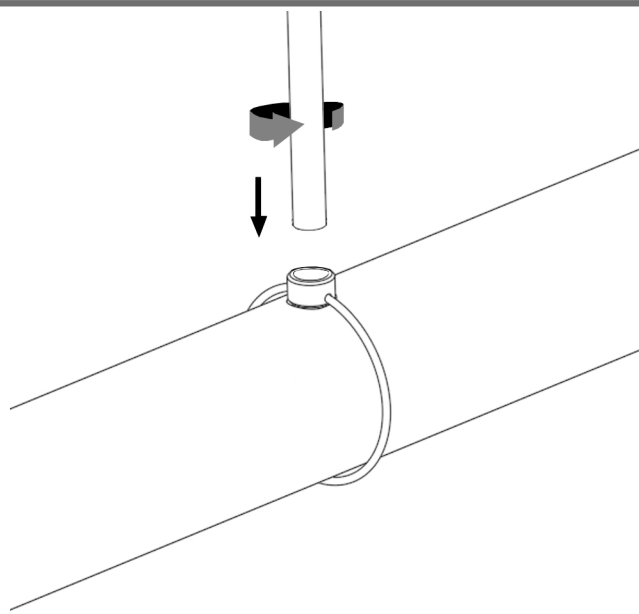

1

2

3

4

- (NL) Veiligheidsvoorschriften**  
Schakel de netspanning uit - om veiligheidsredenen - vooraleer u de KEMBLEFORD installeert.
- (F) Instructions de sécurité**  
En cas d'entretien et réglage de la lampe KEMBLEFORD couper la tension.
- (GB) Safety instructions**  
In case of maintenance and adjustment of the lamp KEMBLEFORD switch off the power.
- (D) Sicherheitsanleitung**  
Für die Wartung der Leuchtmittel KEMBLEFORD die Spannung abschalten.
- (E) Instrucciones de seguridad**  
En case de manutención y regulacion de la lámpara KEMBLEFORD sacar la tensión.
- (I) Istruzioni di sicurezza**  
In casi di manutenzione e regolazione lampadda KEMBLEFORD togliere tensione.