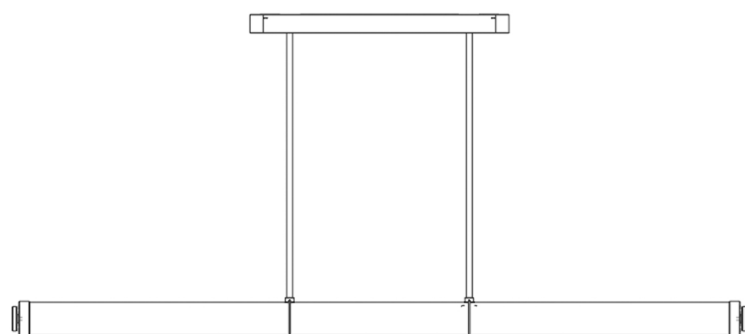

1

2

3

4

- (NL) Veiligheidsvoorschriften**  
Schakel de netspanning uit - om veiligheidsredenen - vooraleer u de KEMBLEFORD installeert.
- (F) Instructions de sécurité**  
En cas d'entretien et réglage de la lampe KEMBLEFORD couper la tension.
- (GB) Safety instructions**  
In case of maintenance and adjustment of the lamp KEMBLEFORD switch off the power.
- (D) Sicherheitsanleitung**  
Für die Wartung der Leuchtmittel KEMBLEFORD die Spannung abschalten.
- (E) Instrucciones de seguridad**  
En case de manutención y regulacion de la lámpara KEMBLEFORD sacar la tensión.
- (I) Istruzioni di sicurezza**  
In casi di manutenzione e regolazione lampadda KEMBLEFORD togliere tensione.