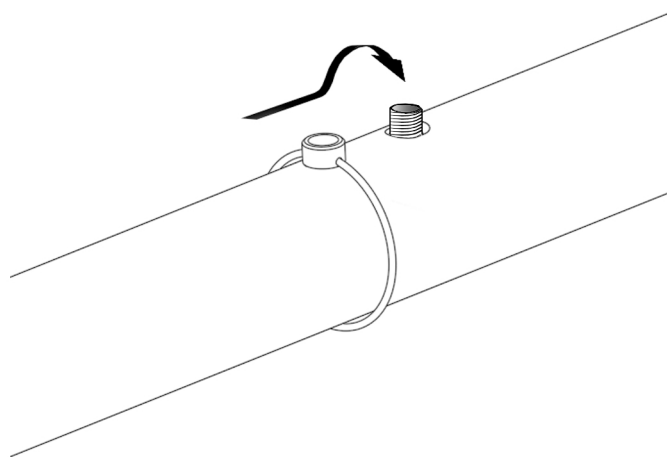

1

2

3

4

- (NL) Veiligheidsvoorschriften**  
Schakel de netspanning uit - om veiligheidsredenen - vooraleer u de KEMBLEFORD installeert.
- (F) Instructions de sécurité**  
En cas d'entretien et réglage de la lampe KEMBLEFORD couper la tension.
- (GB) Safety instructions**  
In case of maintenance and adjustment of the lamp KEMBLEFORD switch off the power.
- (D) Sicherheitsanleitung**  
Für die Wartung der Leuchtmittel KEMBLEFORD die Spannung abschalten.
- (E) Instrucciones de seguridad**  
En case de manutención y regulacion de la lámpara KEMBLEFORD sacar la tensión.
- (I) Istruzioni di sicurezza**  
In casi di manutenzione e regolazione lampadda KEMBLEFORD togliere tensione.