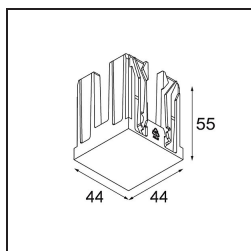

Datum

Klant

Project

Soort

*Qbini Box Surface 2x DE White Structure*

**Specificaties**

Materiaal	13120109
Levensduur	L80B20 bij 50.000 Uur
Lamp inbegrepen	Neen
Aantal Lichtbronnen	2
Optisch	Reflector
Ingangsspanning	Aandrijving Gelijkstroom Vereist
Elektriciteitsklasse	III
IP-klasse	55
Gloeidraadtest (°C)	960
Binnen/Buiten	Binnen
Toepassing	Plafond
Montage	Opbouw
Verstelbaarheid	Not Applicable
Primaire Kleur & Primaire Afwerking	Wit, Structuur
Brutogewicht (g)	410,0
Opmerking	<ul style="list-style-type: none"> <li>• Qbini spot niet inbegrepen</li> <li>• Dit is geen compleet product. Qbini Box en Qbini spots vereist.</li> <li>• Dit is geen compleet product. Qbini Box en Qbini spots vereist.</li> </ul>

**Optische Accessoires**

**14193032** Crossblade ø26 black

**14191032** Honeycomb ø26 black

**14192032** Snoot ø26 black

**Decoratieve Accessoires**

**14261009** Qbini blind cover white struc

**14261032** Qbini blind cover black struc