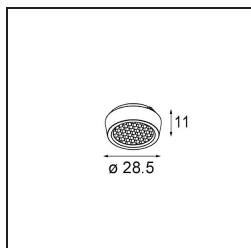

14191032 Honeycomb ø26 black