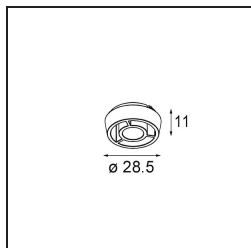

Optische Accessoires

14193032 Crossblade ø26 black