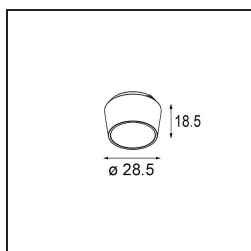

14192032 Snoot ø26 black