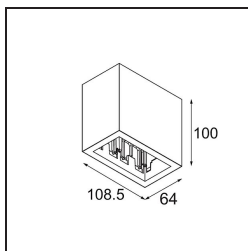

Datum

Klant

Project

Soort

*Qbini Box Surface 2x DE White Structure*

**Specificaties**

Materiaal	13120109
Levensduur	L80B20 bij 50.000 Uur
Lamp inbegrepen	Neen
Aantal Lichtbronnen	2
Optisch	Reflector
Ingangsspanning	Aandrijving Gelijkstroom Vereist
Elektriciteitsklasse	III
IP-klasse	55
Gloeidraadtest (°C)	960
Binnen/Buiten	Binnen
Toepassing	Plafond
Montage	Opbouw
Verstelbaarheid	Not Applicable
Primaire Kleur & Primaire Afwerking	Wit, Structuur
Brutogewicht (g)	410,0
Opmerking	<ul style="list-style-type: none"> <li>• Qbini spot niet inbegrepen</li> <li>• Dit is geen compleet product. Qbini Box en Qbini spots vereist.</li> <li>• Dit is geen compleet product. Qbini Box en Qbini spots vereist.</li> </ul>

Qbini Box, een combinatie van 'kubus' en 'mini', is de modulaire, miniatuur led-oplossing voor extreem speelse toepassingen. Geef je miniatuur Qbini expressie wat meer volume met onze kast voor opbouwmontage (1L of 2L) en kies uit alle bestaande Qbini lichten, inclusief de module voor algemene verlichting. Verkrijgbaar met geïntegreerde of externe aandrijving.