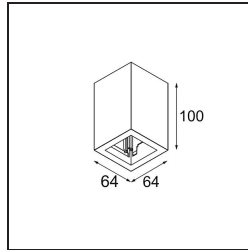

 Datum

 Klant

 Project

 Soort

Qbini Box Surface 1x DE White Structure

Specificaties

Materiaal	13120009
Levensduur	L80B20 bij 50.000 Uur
Lamp inbegrepen	Neen
Aantal Lichtbronnen	1
Optisch	Reflector
Ingangsspanning	Aandrijving Gelijkstroom Vereist
Elektriciteitsklasse	III
IP-klasse	55
Gloeidraadtest (°C)	960
Binnen/Buiten	Binnen
Toepassing	Plafond
Montage	Opbouw
Verstelbaarheid	Not Applicable
Primaire Kleur & Primaire Afwerking	Wit, Structuur
Brutogewicht (g)	288,0
Opmerking	<ul style="list-style-type: none"> • Qbini spot niet inbegrepen • Dit is geen compleet product. Qbini Box en Qbini spots vereist. • Dit is geen compleet product. Qbini Box en Qbini spots vereist.

Qbini Box, een combinatie van 'kubus' en 'mini', is de modulaire, miniatuur led-oplossing voor extreem speelse toepassingen. Geef je miniatuur Qbini expressie wat meer volume met onze kast voor opbouwmontage (1L of 2L) en kies uit alle bestaande Qbini lichten, inclusief de module voor algemene verlichting. Verkrijgbaar met geïntegreerde of externe aandrijving.