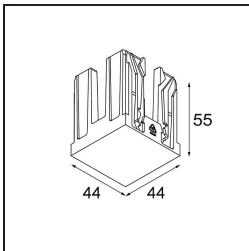

Decoratieve Accessoires

14261009 Qbini blind cover white struc

14261032 Qbini blind cover black struc

14261046 Qbini blind cover gold

■ Kies een vereist accessoire