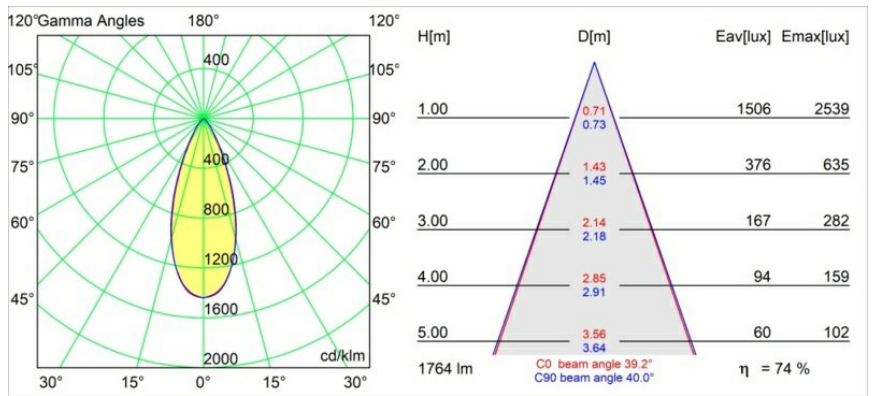

Lichtspreading & Stralingsdiagram