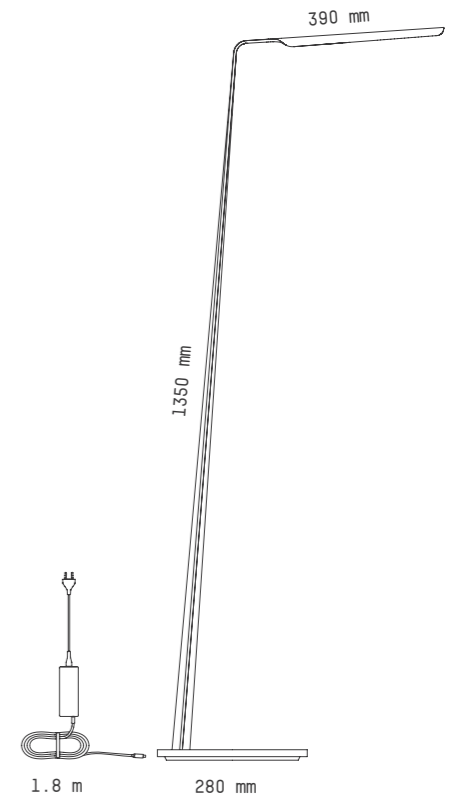

Swan floor

TECHNICAL SPECIFICATIONS / TECHNISCHE DATEN

Available colors and materials

Surface Finish Lacquer

Swan floor lx

<b>Power Use</b>	14-7,5 W	<b>Kelvin</b>	2700 K, 3000 K [standard]
<b>Voltage</b>	100-240V 50/60 Hz	<b>Lumen</b>	max 1090 lm, lowest level 660 lm
<b>Output</b>	18-24V	<b>CRI</b>	93 Typ
<b>Cord Length</b>	1,8 m	<b>Package Size</b>	1400 x 500 x 330 mm
<b>Suitable</b>	EURO, UK, USA/Japan	<b>Package Weight</b>	7 kg