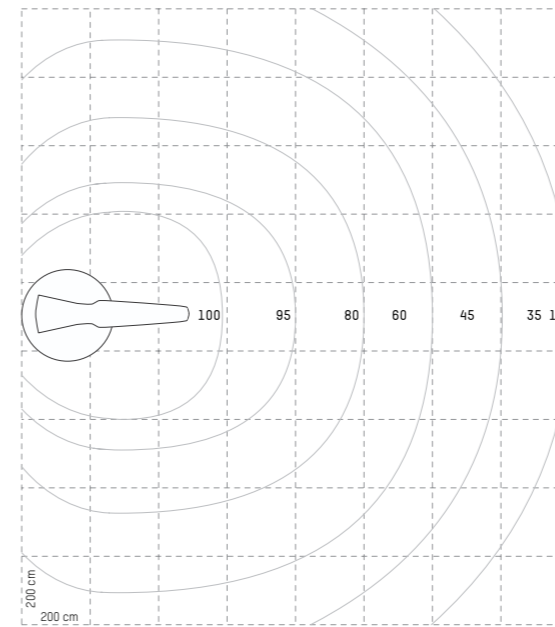

Swan floor

TECHNICAL SPECIFICATIONS / TECHNISCHE DATEN

Available colors and materials

Surface Finish Lacquer

Swan floor lx

<b>Power Use</b>	14-7,5 W	<b>Kelvin</b>	2700 K, 3000 K [standard]
<b>Voltage</b>	100-240V 50/60 Hz	<b>Lumen</b>	max 1090 lm, lowest level 660 lm
<b>Output</b>	18-24V	<b>CRI</b>	93 Typ
<b>Cord Length</b>	1,8 m	<b>Package Size</b>	1400 x 500 x 330 mm
<b>Suitable</b>	EURO, UK, USA/Japan	<b>Package Weight</b>	7 kg