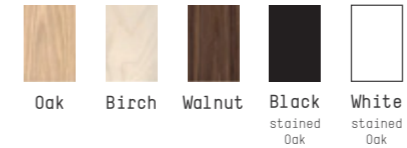

TECHNICAL SPECIFICATIONS / TECHNISCHE DATEN

Available colors and materials

Surface Finish Lacquer