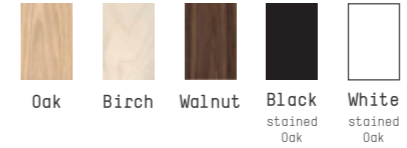

TECHNICAL SPECIFICATIONS / TECHNISCHE DATEN

Available colors
and materials

Surface Finish Lacquer