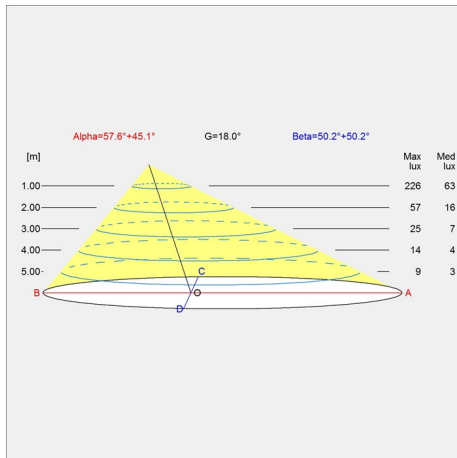

Design

Ame Jacobsen

Gewicht

Min.: 2.08 kg Max.: 3.063 kg

Kleur

Aubergine, Bleek petroleum, Donkerblauw, Donkergrijs, Donkergroen, Lichtgrijs, Okergeel, Origineel grijs, Roest, Rvs gepolijst, Ultrablauw, Wit, Zacht roze, Zwart

Lichtspreidingsdiagrammen

Cartesian