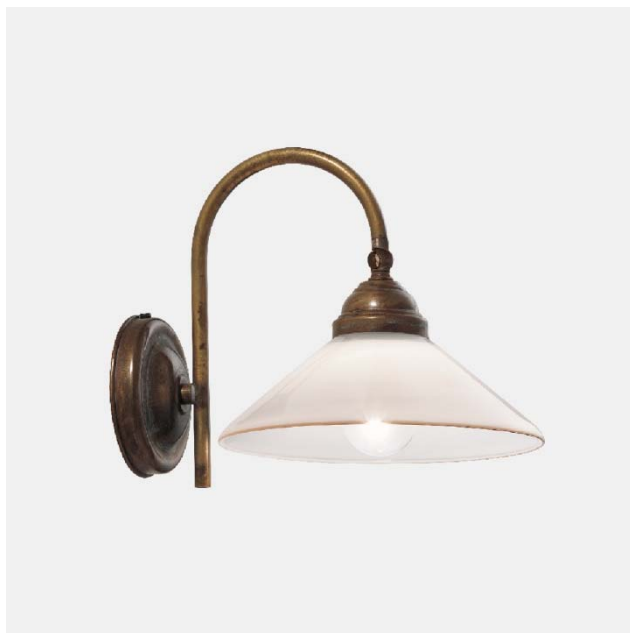

## COUNTRY – 081.19.OV IL FANALE

Linguaggio country internazionale e tradizione millenaria del vetro di Murano, grande espressione del made in Italy, si fondono alla perfezione nella collezione Country. Prodotte in ottone e vetro soffiato bianco, queste lampade sono particolarmente caratterizzate dal bordo ribruciato marrone.

International country language and millennial tradition of Murano glass, great expression of made in Italy, blend perfectly into the Country collection. Produced in brass with white blown glass, these lamps are particularly characterized by a burnt brown rim.

**Tipologia:** PARETE

**Type:** WALL LIGHT

**Ambiente / Environment**  
INDOOR

**Materiale:** OTTONE - VETRO  
**Material:** BRASS - GLASS

**Finitura / Colore:** OTTONE - VETRO  
**Finishing / Color:** BRASS - GLASS