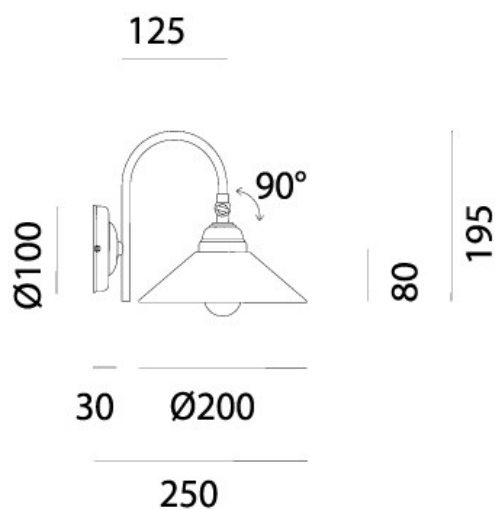

## COUNTRY – 081.19.OV IL FANALE

Linguaggio country internazionale e tradizione millenaria del vetro di Murano, grande espressione del made in Italy, si fondono alla perfezione nella collezione Country. Prodotte in ottone e vetro soffiato bianco, queste lampade sono particolarmente caratterizzate dal bordo ribruciato marrone.

**Tipologia:** PARETE

**Type:** WALL LIGHT

**Ambiente / Environment**  
INDOOR

**Materiale:** OTTONE - VETRO  
**Material:** BRASS - GLASS

**Finitura / Colore:** OTTONE - VETRO  
**Finishing / Color:** BRASS - GLASS

**Fonte luminosa – Lighting Souce:**  
1x Max 46W E14

**Voltaggio – Voltage**  
240V

**Classe Energetica – Energetic Class**  
A++/E

**PROTEZIONE IP – IP PROTECTION**  
IP20

**PESO – WEIGHT**  
1Kg

Lampadina non inclusa  
Light bulb not included