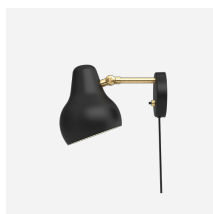

Product info

Informatie

We wijzen u erop dat de messing oppervlakken niet werden behandeld. Dat betekent dat het uiterlijk van het desbetreffende oppervlak in de loop van de tijd zal veranderen en een patina-uitstraling krijgt. Daarnaast is het mogelijk om zelf het gewenste lichtniveau bij inschakelen van de lamp te kiezen. De LED-driver zit extern in het snoer verwerkt. Twee verlichtingsniveaus: 50% en 100%. Dankzij de timerfunctie gaat de lamp na een bepaalde tijd automatisch uit. U kunt de timer instellen op 'uit', 4 uur of 8 uur. Verstelbare lampenkap (op- en neerwaarts). Neem voor LED-vervangingskits a.u.b. contact op met Louis Poulsen. De innovatie van LED-technologie staat nooit stil. De vermelde specificaties zijn gebaseerd op de huidige stand van de technologie.

Montage

Kabeltype: Kunststof snoer. Kabellengte: 3,3 m. Lichtbediening: Schakelaar in lampstatief. Twee lichtniveaus. Timerfunctie: 4 uur/8 uur. Led-driver: los, wordt aangesloten op het stopcontact.

Kleur

Geborsteld messing. Zwart of wit met poedercoating.

Materialen

Voet: Gegoten aluminium. Scherm: Getrokken aluminium. Staander: Geborsteld messing.

Formaten en gewichten

Breedte x hoogte x lengte (mm) | 135 x 380 x 175 Max. 2,3 kg

Klasse

Dichtheidsklasse IP20. Isolatieklasse II.

Lichtbron

LED 2700K 9.6W
Lumen: 416

Informatie