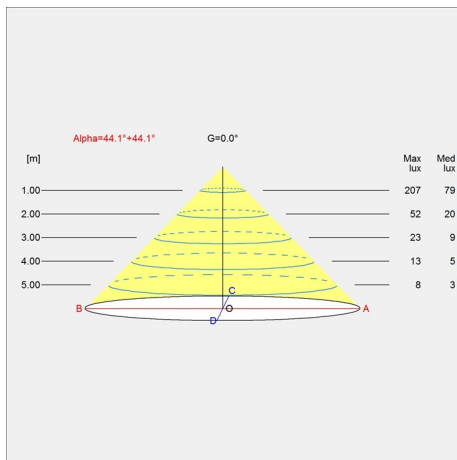

Min.: 2.3 kg Max.: 2.3 kg

Kleur

Wit, Zwart

Lichtspreidingsdiagrammen

Cartesian

Isolux

Polair

Reserveonderdelen en accessoires