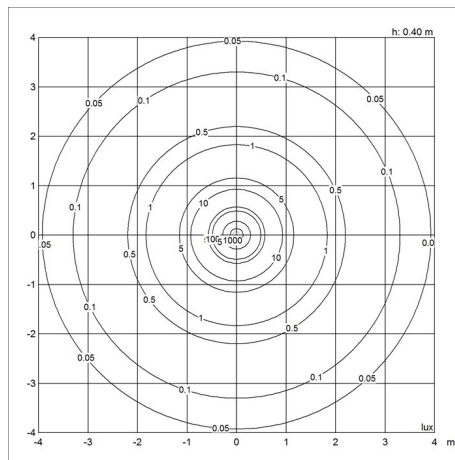

Min.: 2.3 kg Max.: 2.3 kg

Kleur

Wit, Zwart

Lichtspreidingsdiagrammen

Cartesian

Isolux

Polair

Reserveonderdelen en accessoires