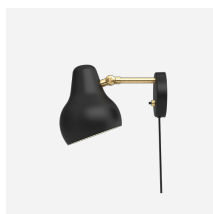

VL38 Wand

Product variants

Kleur	Lichtbron
☐ Wit	LED 2700K 9.6W
☒ Zwart