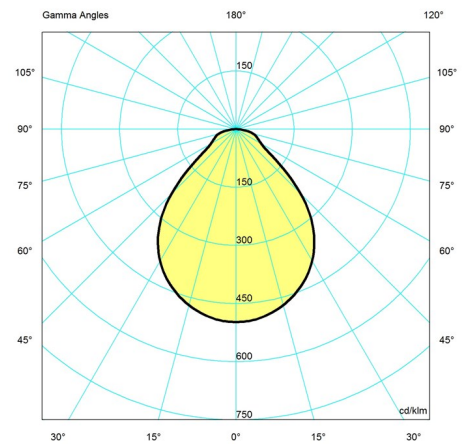

Min.: 2.3 kg Max.: 2.3 kg

Kleur

Wit, Zwart

Lichtspreidingsdiagrammen

Cartesian

Isolux

Polair

Reserveonderdelen en accessoires