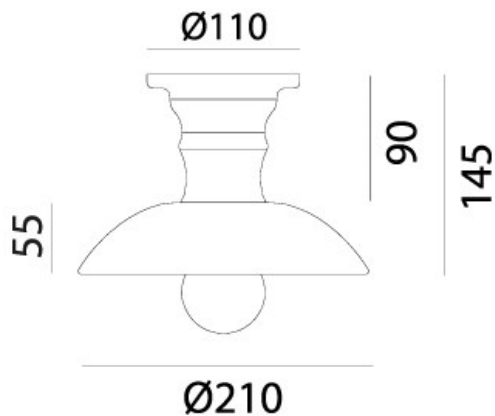

MINI – 064.02.OC IL FANALE

La ceramica incontra l'ottone anticato nella collezione di applique e faretti Mini. Oggetti illuminanti dal profilo ricercato, elementi di un design giovane e attuale.

Mini is a collection of sconces and spotlights made of ceramics and antique brass. The refined profile characterizes these products as part of a young and current design.

Vtaggio – Voltage
240V

Classe Energetica – Energetic Class
A++/E

PROTEZIONE IP – IP PROTECTION
IP20

PESO – WEIGHT
1,5Kg

Lampadina non inclusa
Light bulb not included