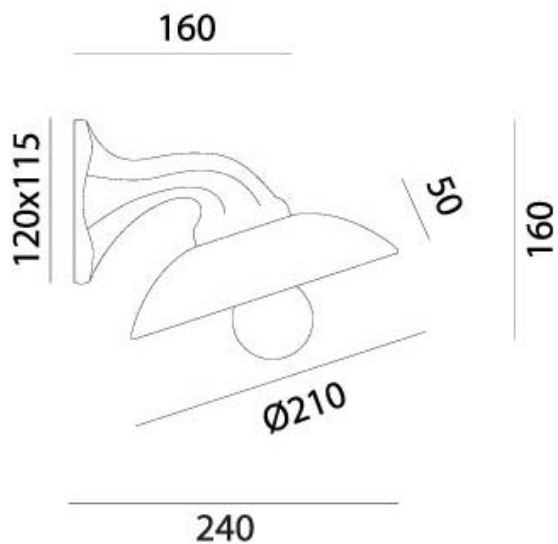

## MINI – 064.04.OC IL FANALE

La ceramica incontra l'ottone anticato nella collezione di applique e faretti Mini. Oggetti illuminanti dal profilo ricercato, elementi di un design giovane e attuale.

Mini is a collection of sconces and spotlights made of ceramics and antique brass. The refined profile characterizes these products as part of a young and current design.

**Tipologia:** PARETE

**Type:** WALL LIGHT

**Ambiente / Environment**  
INDOOR

**Materiale:** OTTONE - CERAMICA  
**Material:** BRASS - CERAMIC

**Finitura / Colore:** OTTONE - CERAMICA  
**Finishing / Color:** BRASS - CERAMIC

**Fonte luminosa – Lighting Souce:**  
1X MAX 46W E27

**Voltaggio – Voltage**  
240V

**Classe Energetica – Energetic Class**  
A++/E

**PROTEZIONE IP – IP PROTECTION**  
IP20

**PESO – WEIGHT**  
1,5Kg

Lampadina non inclusa  
Light bulb not included