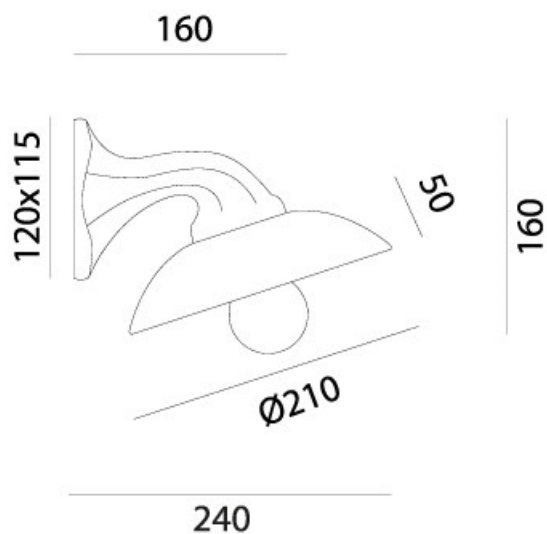

## MINI – 064.05.OC IL FANALE

La ceramica incontra l'ottone anticato nella collezione di applique e faretti Mini. Oggetti illuminanti dal profilo ricercato, elementi di un design giovane e attuale.

Mini is a collection of sconces and spotlights made of ceramics and antique brass. The refined profile characterizes these products as part of a young and current design.

**Tipologia:** PARETE

**Type:** WALL LIGHT

**Ambiente / Environment**  
INDOOR

**Materiale:** OTTONE - CERAMICA  
**Material:** BRASS - CERAMIC

**Finitura / Colore:** OTTONE - CERAMICA  
**Finishing / Color:** BRASS - CERAMIC

**Fonte luminosa – Lighting Source:**  
1X MAX 46W E27

**Voltaggio – Voltage**  
240V

**Classe Energetica – Energetic Class**  
A++/E

**PROTEZIONE IP – IP PROTECTION**  
IP20

**PESO – WEIGHT**  
1,5Kg

Lampadina non inclusa  
Light bulb not included