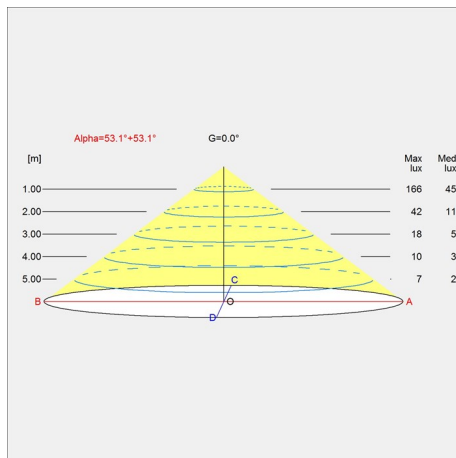

Design

GamFratesi

Gewicht

Min.: 3.05 kg Max.: 3.6 kg

Kleur

Messing/wit, Messing/zwart, Wit, Zwart

Lichtspreidingsdiagrammen

Cartesian