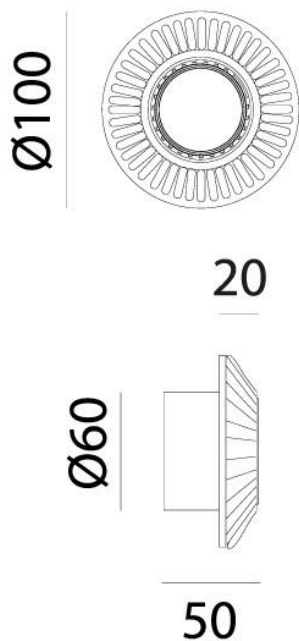

## MINI – 208.07.00 IL FANALE

La ceramica incontra l'ottone anticato nella collezione di applique e faretti Mini. Oggetti illuminanti dal profilo ricercato, elementi di un design giovane e attuale.

Mini is a collection of sconces and spotlights made of ceramics and antique brass. The refined profile characterizes these products as part of a young and current design.

**Tipologia:** SOFFITTO  
**Type:** CEILING LIGHT

**Ambiente / Environment**  
INDOOR

**Materiale:** OTTONE  
**Material:** BRASS

**Finitura / Colore:** OTTONE  
**Finishing / Color:** BRASS

**Fonte luminosa – Lighting Source:**  
1X MAX 35W GU5.3