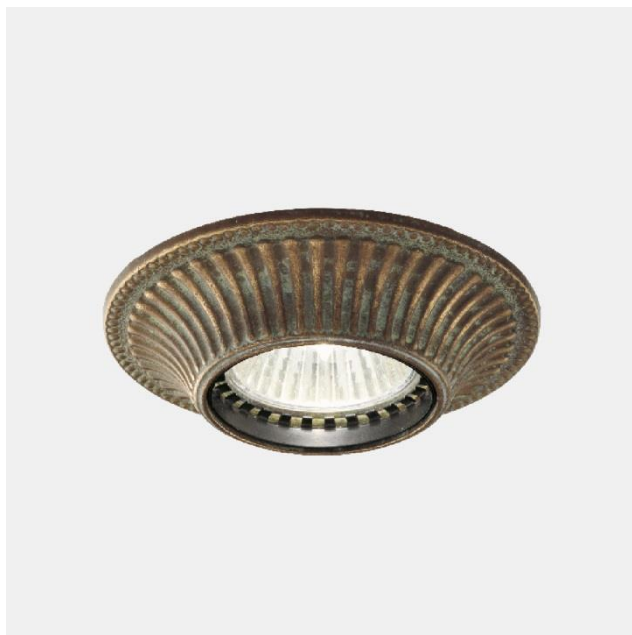

## MINI – 208.07.00 IL FANALE

La ceramica incontra l'ottone anticato nella collezione di applique e faretti Mini. Oggetti illuminanti dal profilo ricercato, elementi di un design giovane e attuale.

Mini is a collection of sconces and spotlights made of ceramics and antique brass. The refined profile characterizes these products as part of a young and current design.

**Tipologia:** SOFFITTO  
**Type:** CEILING LIGHT

**Ambiente / Environment**  
INDOOR

**Materiale:** OTTONE  
**Material:** BRASS

**Finitura / Colore:** OTTONE  
**Finishing / Color:** BRASS

**Fonte luminosa – Lighting Source:**  
1X MAX 35W GU5.3