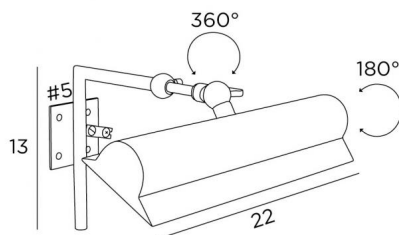

ET 22

ET 22 en laiton satiné

Eclairage de tableau classique de 22cm de long

Convient parfaitement pour des tableaux ou des encadrements anciens, larges et moulurés

Un jeu de deux tubes coulissants permet de régler le réflecteur en profondeur. Une rotule oriente le réflecteur sur 180°

Cet éclairage de tableau existe dans une taille plus longue

Sur demande, il est possible d'obtenir un réflecteur dans une autre dimension

DIMENSIONS HORS-TOUT

H13cm L22cm |→18→24cm

BASE

#5cm

DONNÉES TECHNIQUES

Une douille E14

Pas de transformateur

Dimmable

Le réflecteur est orientable sur 180°

Le réflecteur est réglable en profondeur

Dimensions du réflecteur : 22 x 6,5cm H3,3cm

Ce luminaire se fixe directement sur l'arrière du tableau ou sur le mur