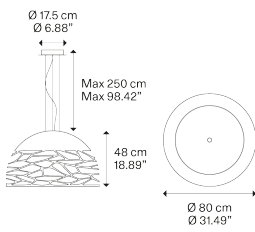

Kelly large dome 80

Light source

E27 Classic A60
4 x max 46 W Eco

or

E27 LED
4 x 25 W

W / L max 12 cm
W / L max 4.72"

Structure: Metal

Matte White – 9010

Code

14128 1000

14128 2000

14128 3500

14128 4500

Net weight: 11.00 kg

Parcels: 1

IP20

Energy Saving

Dim

Kelly large dome 80

E27 Classic A60
4 x max 46 W Eco

Photometric data

E27 LED
4 x 25 W

W / L max 12 cm
W / L max 4.72"

Options of Kelly