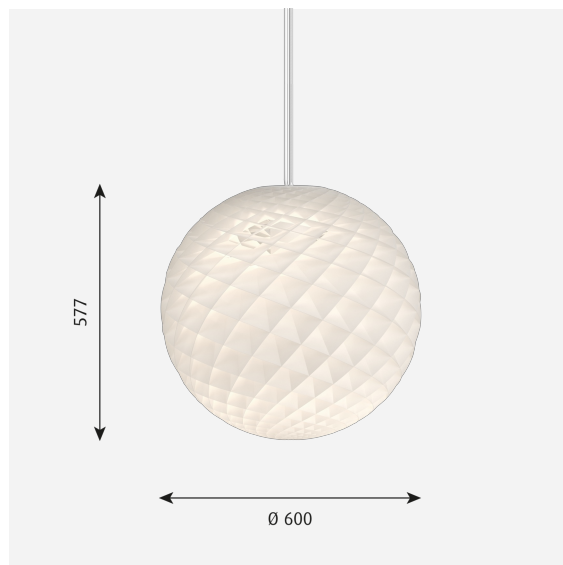

Product info

Informatie

Neem voor ledvervangingssets contact op met Louis Poulsen. De innovatie van ledtechnologie gaat steeds door. De genoemde specificaties zijn gebaseerd op de huidige technologie.

Montage

E27 (Ø450/Ø600): Ophanging: Kabel, 2 x 1,0 mm². E27 (Ø900): Ophanging: Kabel, 3 x 1,0 mm² en kabel.
Baldakijn: Ja. Lengte van kabel: 4m. Led (Ø450/Ø600/Ø900): Ophanging: Kabel, 2 x 0,75 mm² en kabel. Kap bevat driver. Lengte snoer: 4 m.

Kleur

Mat wit.

Materialen

Scherf: Gesneden mat pvc. Ophanging: E27: Verchroomd mat brons en gegoten acrylaat. Led: Mat wit.

Formaten en gewichten

Breedte x hoogte x lengte (mm) | 600 x 608 x 600 Max. 5,7 kg | 450 x 433 x 450 Max. 3,4 kg | 900 x 865 x 900 Max. 11,5 kg

Klasse

Dichtheidsklasse IP20. Isolatieklasse: I. Ø480 en Ø600 E27: II.

Lichtbron

LED 3000K 65W
Lumen: 4272

Informatie

Neem voor ledvervangingssets contact op met Louis Poulsen. De innovatie van ledtechnologie gaat steeds door. De genoemde specificaties zijn gebaseerd op de huidige technologie.