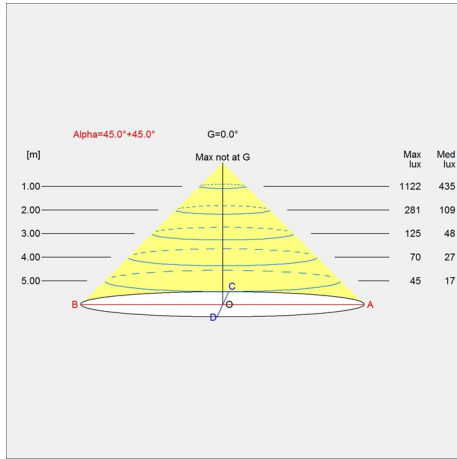

Lichtspreidingsdiagrammen

Cartesian