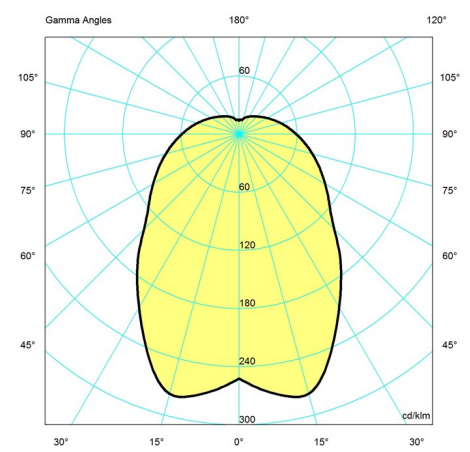

Polair

Reserveonderdelen en accessoires

Product

BALDAKIJN WIT 2-DELIIG, TOPHAT ®
PATERA 450 SUSP MAX 60W E27 CL.II

Variant number

5749329034
5741099207

Gegevensspecificaties

Lengte	600
Hoogte	608
IP-klasse	20
Netto gewicht	5.7
Stand-by (W)	0,97
Inrush Current	43,5 A / 210 µs
Lichtbron	LED 2700K 65W
CRI	90

Breedte	600
Inbouwhoogte	-
Klasse	I
Min. Dim Level (%)	1
Power Factor (P = 100 % / P = 50 %)	-
Surge Protection. I_{max} IEC/EN61643-11, V IEC/EN61547	-
Kelvin	2700
SDCM	-