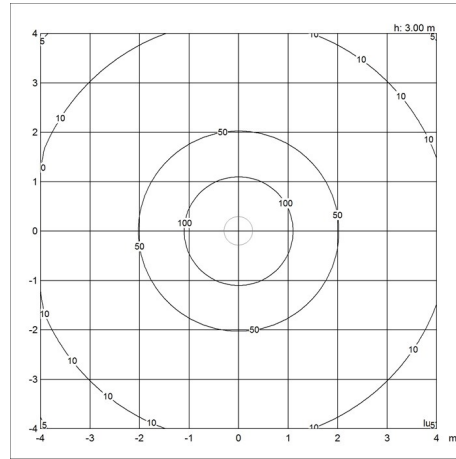

Lichtspreidingsdiagrammen

Isolux

Reserveonderdelen en accessoires

Product

BALDAKIJN WIT 2-DELIIG, TOPHAT ®
PATERA 450 SUSP MAX 60W E27 CL.II

Variant number

5749329034
5741099207

Gegevensspecificaties

Lengte	600
Hoogte	608
IP-klasse	20
Netto gewicht	5.7
Stand-by (W)	0,97
Inrush Current	43,5 A / 210 µs
Lichtbron	LED 2700K 65W
CRI	90

Breedte	600
Inbouwhoogte	-
Klasse	I
Min. Dim Level (%)	1
Power Factor (P = 100 % / P = 50 %)	-
Surge Protection. I_{max} IEC/EN61643-11, V IEC/EN61547	-
Kelvin	2700
SDCM	-