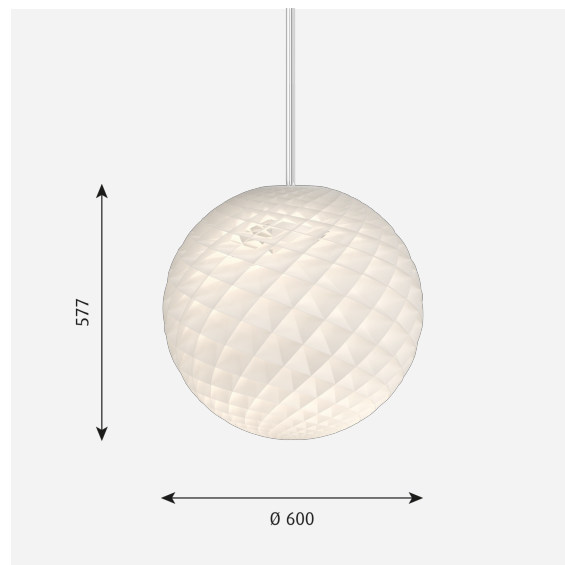

Klasse

Dichtheidsklasse IP20. Isolatieklasse: I. Ø480 en Ø600 E27: II.

Lichtbron

LED 2700K 65W
Lumen: 4206

Informatie

Neem voor ledvervangingssets contact op met Louis Poulsen. De innovatie van ledtechnologie gaat steeds door. De genoemde specificaties zijn gebaseerd op de huidige technologie.