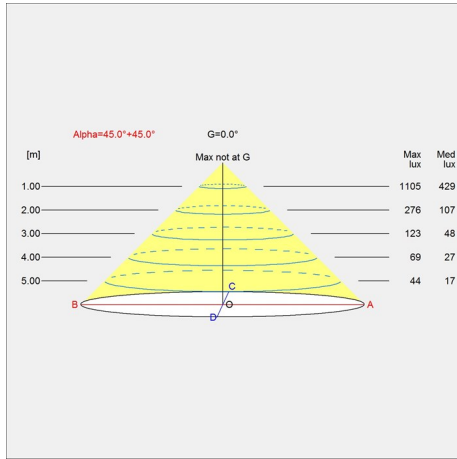

Lichtspreidingsdiagrammen

Cartesian