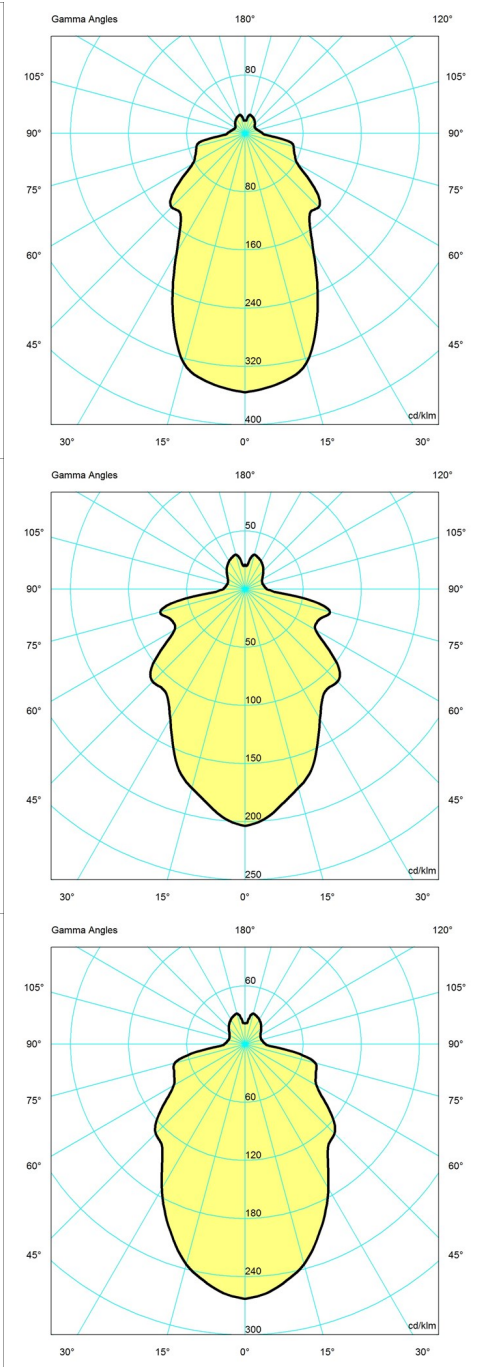

Cartesian

Isolux

Polair

Reserveonderdelen en accessoires