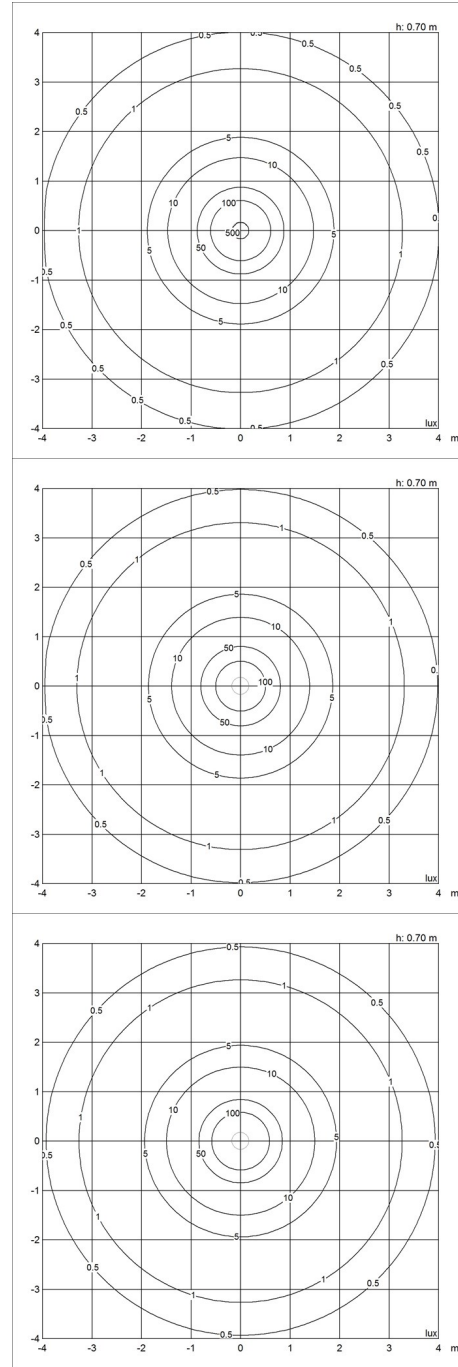

Cartesian

Isolux

Polair

Reserveonderdelen en accessoires