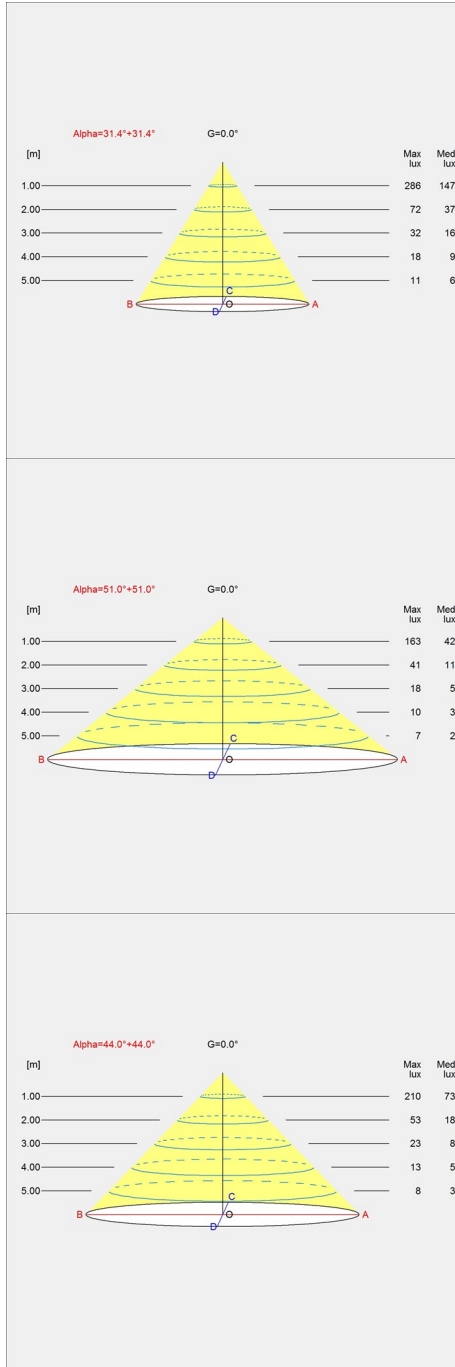

Cartesian

Isolux

Polair

Reserveonderdelen en accessoires