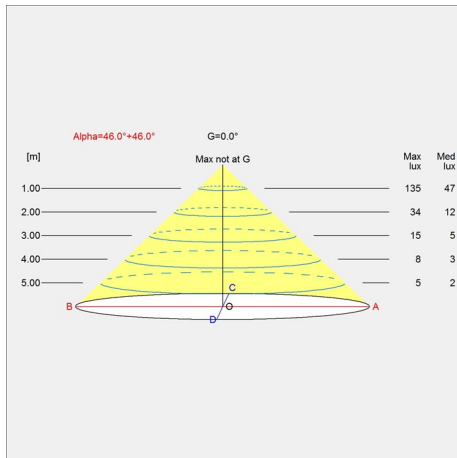

Design

Poul Henningsen

Gewicht

Min.: 0.928 kg Max.: 1.996 kg

Kleur

Hues of blue, Hues of green, Hues of grey, Hues of orange, Hues of red, Hues of rose, Koper, Messing, Monochrome black, Monochrome blue, Monochrome white, Wit classic, Wit moderne

Lichtspreidingsdiagrammen

Cartesian