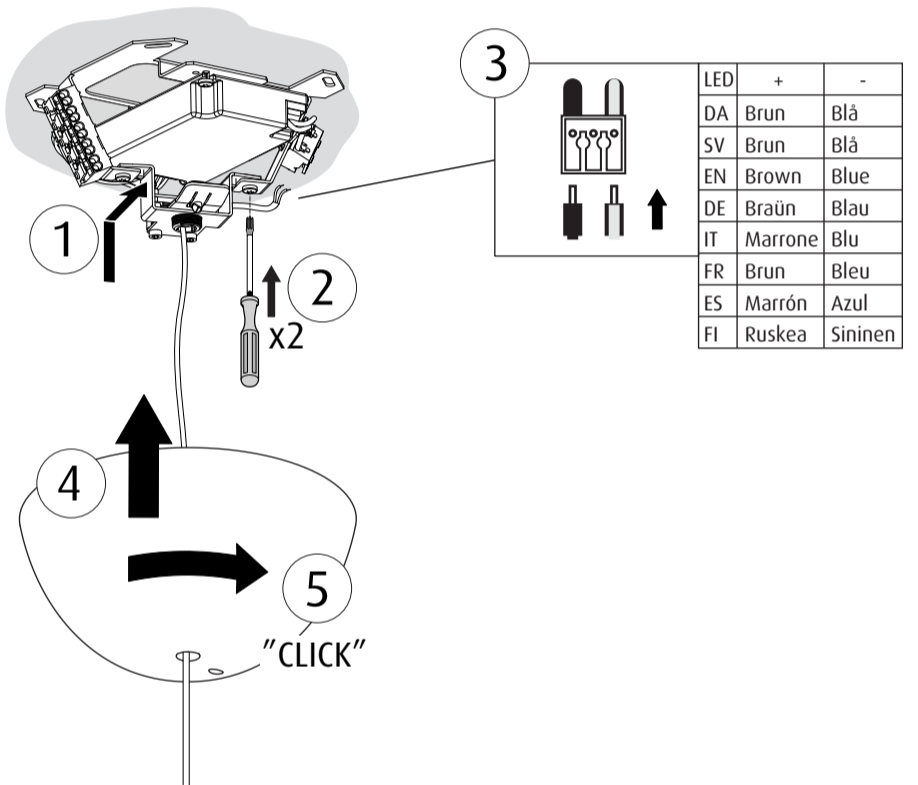

C

LED	+	-
DA	Brun	Blå
SV	Brun	Blå
EN	Brown	Blue
DE	Braun	Blau
IT	Marrone	Blu
FR	Brun	Bleu
ES	Marrón	Azul
FI	Ruskea	Sininen

D