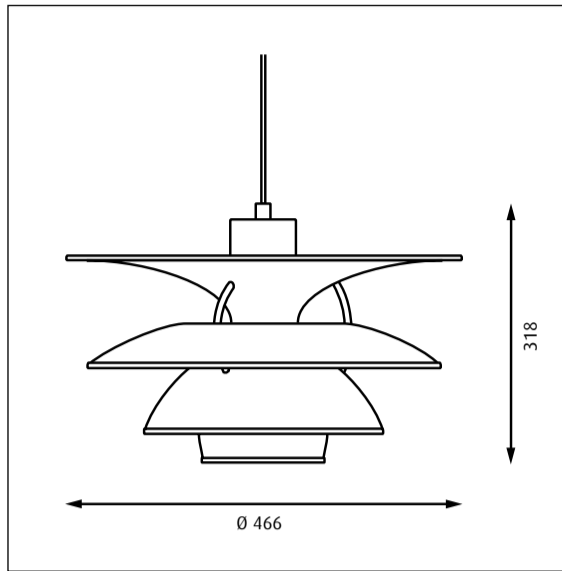

Design Poul Henningsen

18220-11

Lyskilde Light source Leuchtmittel Ljuskälla Sorgenti luminose Source lumineuse Fuente de luz Valonlähde	Spænding/frekvens Voltage/frequency Spannung/frequenz Spänning/frekvens Tensione/frequenza Voltage/frequence Tensión/frecuencia Jännite/taajuus	Vægt Weight Gewicht Vikt Peso/ingombro Poids Peso Paino	Isolationsklasse Electric shock protection Schutzklasse Isolationsklass Classe di isolamento Protection au choc électrique Clase de aislamiento Eristysluokka	Tætheddsklasse Ingress protection Schutzart Kapslingsklass Grado di protezione Indice de protection Clase de protección Kotelointiluokka
LED	 220-240V, 50/60Hz	2,7 kg	Cl. I	IP 20