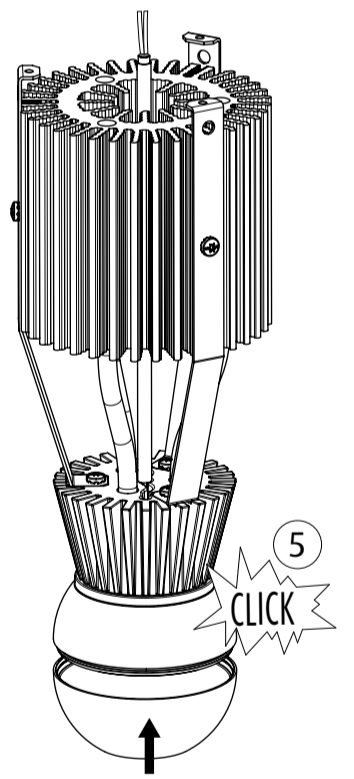

PH Replacement-kit

Sparepart

louis
poulsen

Design Poul Henningsen

17720-14

PH ARTICHOKE
PH LOUVRE

PH 6 1/2-6

- DA** ⚠ Lyskilden i dette armatur må kun udskiftes af producenten eller en uddannet elektriker.
- EN** ⚠ The light source contained in this luminaire shall only be replaced by the manufacturer or a qualified electrician.
- DE** ⚠ Das in dieser Leuchte enthaltene Leuchtmittel sollte nur vom Hersteller oder von einem qualifizierten Elektriker ausgetauscht werden.
- SV** ⚠ Ljuskällan i denna armatur ska endast bytas ut av tillverkaren eller en kvalificerad elektriker.
- IT** ⚠ La sorgente contenuta in questa parte illuminante sarà solo riposizionata dal produttore o da un elettricista esperto.
- FR** ⚠ La source lumineuse de ce luminaire ne peut être remplacée que par le fabricant ou un électricien qualifié.
- ES** ⚠ La sustitución de la fuente de luz que contiene esta luminaria debe ser llevada a cabo exclusivamente por el fabricante o un electricista profesional.
- FI** ⚠ Tämän valaisimen valonlähteen saa vaihtaa ainoastaan valmistaja tai koulutettu sähköasentaja.