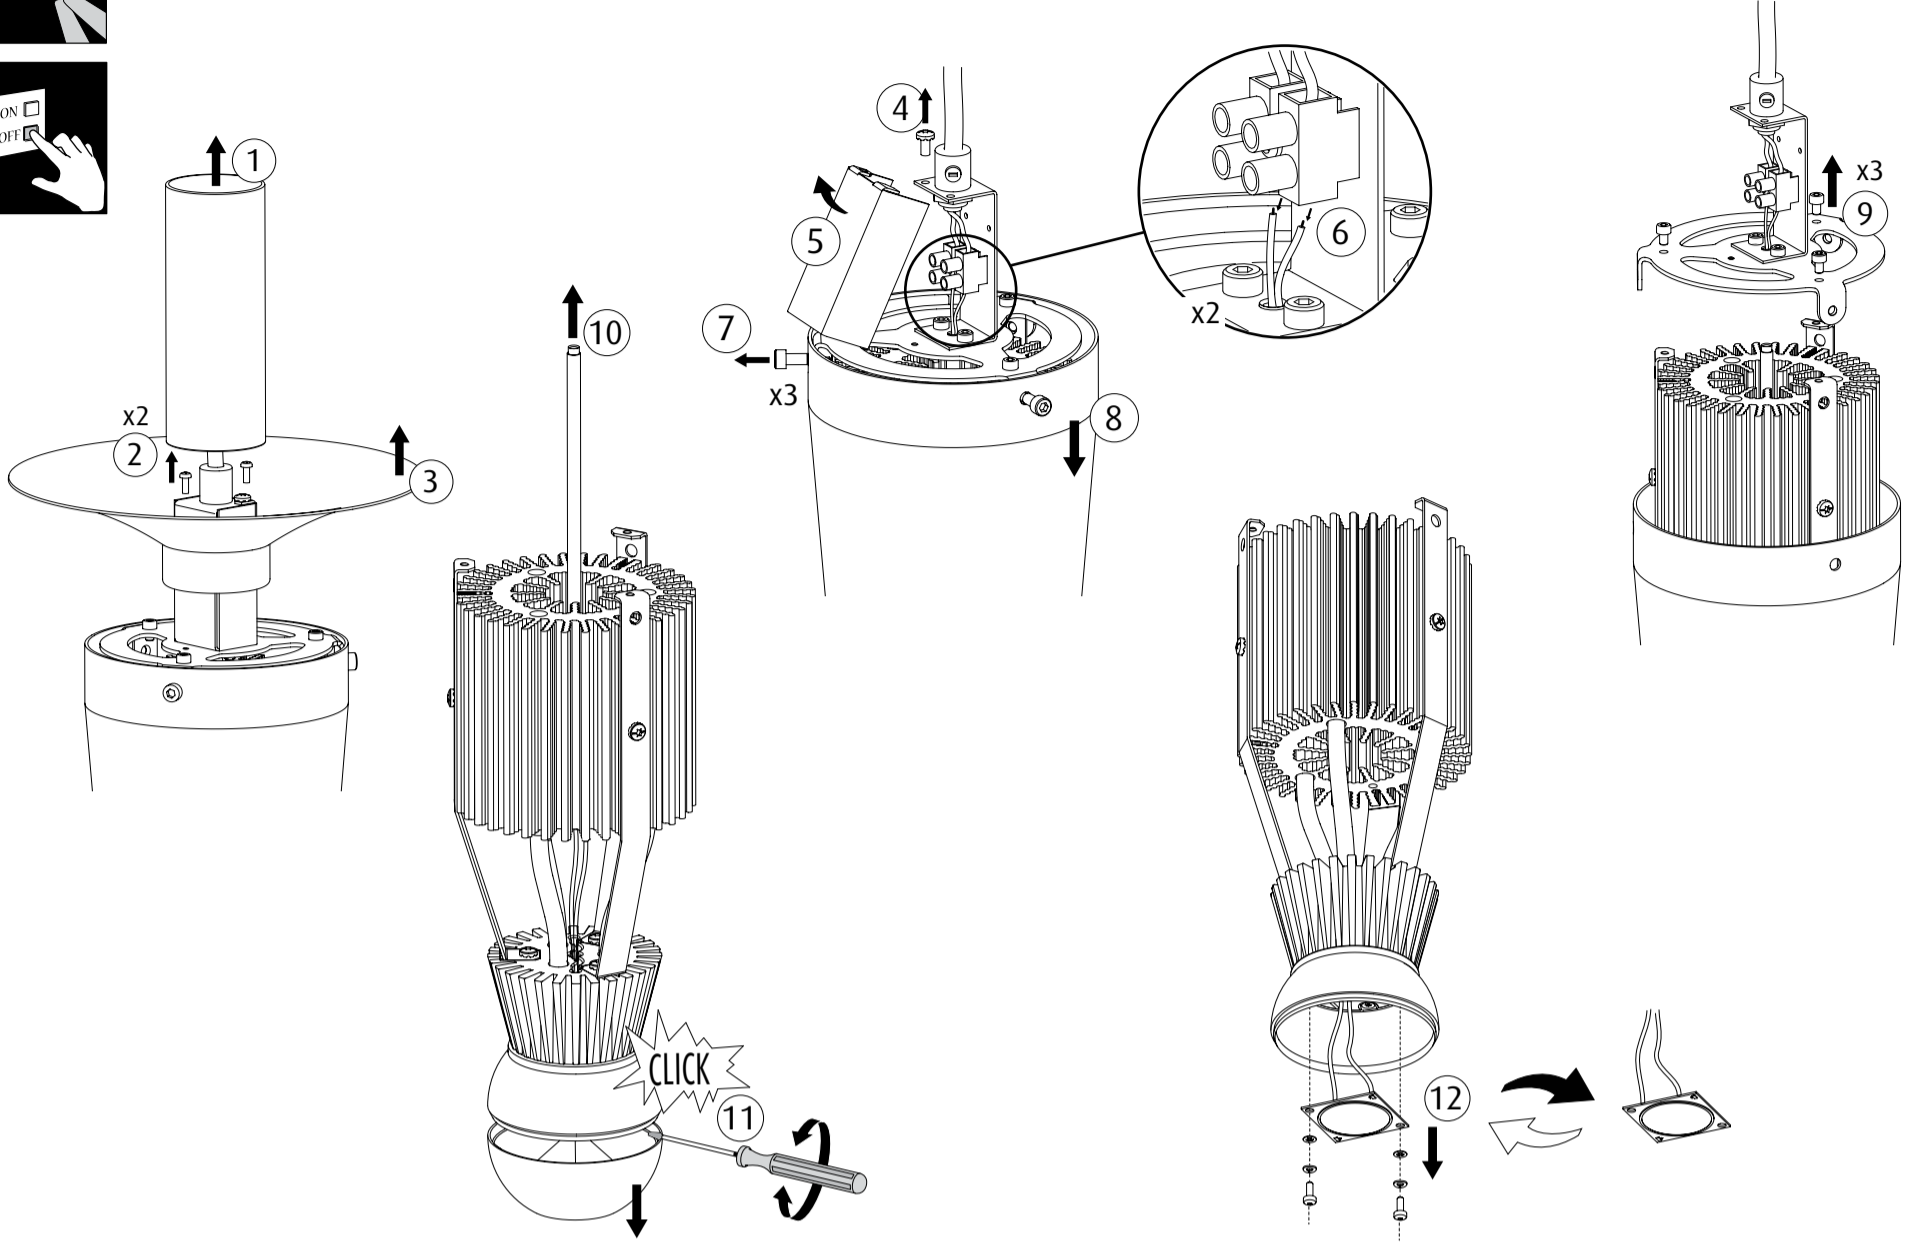

PH Replacement-kit

Sparepart

louis
poulsen

Design Poul Henningsen

17720-14

PH ARTICHOKE
PH LOUVRE

PH 6 1/2-6

- DA** ⚠ Lyskilden i dette armatur må kun udskiftes af producenten eller en uddannet elektriker.
- EN** ⚠ The light source contained in this luminaire shall only be replaced by the manufacturer or a qualified electrician.
- DE** ⚠ Das in dieser Leuchte enthaltene Leuchtmittel sollte nur vom Hersteller oder von einem qualifizierten Elektriker ausgetauscht werden.
- SV** ⚠ Ljuskällan i denna armatur ska endast bytas ut av tillverkaren eller en kvalificerad elektriker.
- IT** ⚠ La sorgente contenuta in questa parte illuminante sarà solo riposizionata dal produttore o da un elettricista esperto.
- FR** ⚠ La source lumineuse de ce luminaire ne peut être remplacée que par le fabricant ou un électricien qualifié.
- ES** ⚠ La sustitución de la fuente de luz que contiene esta luminaria debe ser llevada a cabo exclusivamente por el fabricante o un electricista profesional.
- FI** ⚠ Tämän valaisimen valonlähteen saa vaihtaa ainoastaan valmistaja tai koulutettu sähköasentaja.

US version:

US Red	US Black
US Black	US White