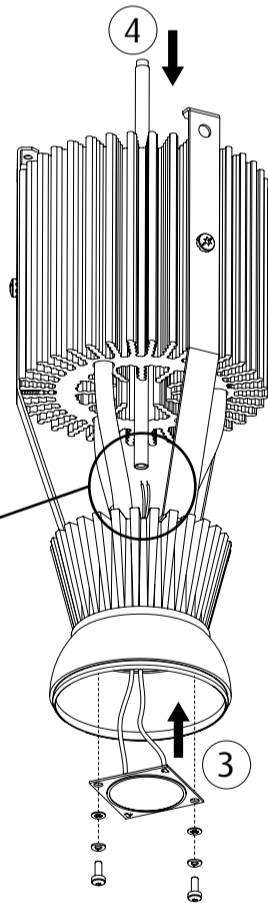

PH Replacement-kit

Sparepart

louis
poulsen

Design Poul Henningsen

17720-14

PH ARTICHOKE
PH LOUVRE

PH 6 1/2-6

- DA** ⚠ Lyskilden i dette armatur må kun udskiftes af producenten eller en uddannet elektriker.
- EN** ⚠ The light source contained in this luminaire shall only be replaced by the manufacturer or a qualified electrician.
- DE** ⚠ Das in dieser Leuchte enthaltene Leuchtmittel sollte nur vom Hersteller oder von einem qualifizierten Elektriker ausgetauscht werden.
- SV** ⚠ Ljuskällan i denna armatur ska endast bytas ut av tillverkaren eller en kvalificerad elektriker.
- IT** ⚠ La sorgente contenuta in questa parte illuminante sarà solo riposizionata dal produttore o da un elettricista esperto.
- FR** ⚠ La source lumineuse de ce luminaire ne peut être remplacée que par le fabricant ou un électricien qualifié.
- ES** ⚠ La sustitución de la fuente de luz que contiene esta luminaria debe ser llevada a cabo exclusivamente por el fabricante o un electricista profesional.
- FI** ⚠ Tämän valaisimen valonlähteen saa vaihtaa ainoastaan valmistaja tai koulutettu sähköasentaja.