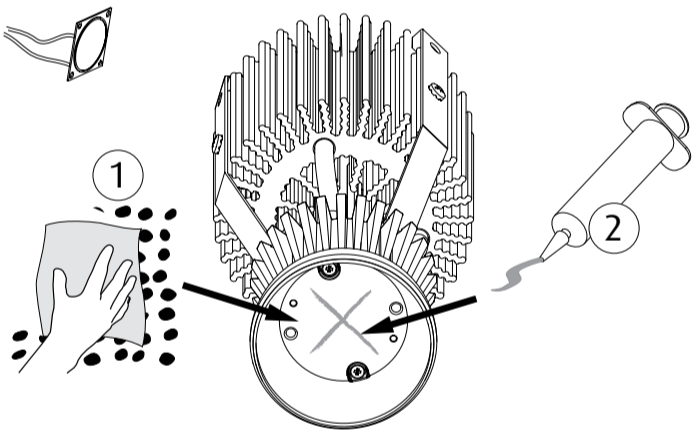

PH Replacement-kit

Sparepart

louis
poulsen

Design Poul Henningsen

17720-14

PH ARTICHOKE
PH LOUVRE

PH 6 1/2-6

- DA** ⚠ Lyskilden i dette armatur må kun udskiftes af producenten eller en uddannet elektriker.
- EN** ⚠ The light source contained in this luminaire shall only be replaced by the manufacturer or a qualified electrician.
- DE** ⚠ Das in dieser Leuchte enthaltene Leuchtmittel sollte nur vom Hersteller oder von einem qualifizierten Elektriker ausgetauscht werden.
- SV** ⚠ Ljuskällan i denna armatur ska endast bytas ut av tillverkaren eller en kvalificerad elektriker.
- IT** ⚠ La sorgente contenuta in questa parte illuminante sarà solo riposizionata dal produttore o da un elettricista esperto.
- FR** ⚠ La source lumineuse de ce luminaire ne peut être remplacée que par le fabricant ou un électricien qualifié.
- ES** ⚠ La sustitución de la fuente de luz que contiene esta luminaria debe ser llevada a cabo exclusivamente por el fabricante o un electricista profesional.
- FI** ⚠ Tämän valaisimen valonlähteen saa vaihtaa ainoastaan valmistaja tai koulutettu sähköasentaja.