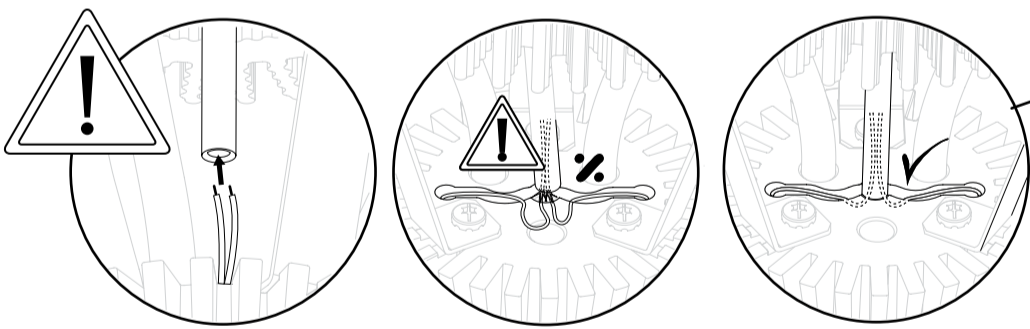

PH Replacement-kit

Sparepart

louis
poulsen

Design Poul Henningsen

17720-14

PH ARTICHOKE
PH LOUVRE

PH 6 1/2-6

- DA** ⚠ Lyskilden i dette armatur må kun udskiftes af producenten eller en uddannet elektriker.
- EN** ⚠ The light source contained in this luminaire shall only be replaced by the manufacturer or a qualified electrician.
- DE** ⚠ Das in dieser Leuchte enthaltene Leuchtmittel sollte nur vom Hersteller oder von einem qualifizierten Elektriker ausgetauscht werden.
- SV** ⚠ Ljuskällan i denna armatur ska endast bytas ut av tillverkaren eller en kvalificerad elektriker.
- IT** ⚠ La sorgente contenuta in questa parte illuminante sarà solo riposizionata dal produttore o da un elettricista esperto.
- FR** ⚠ La source lumineuse de ce luminaire ne peut être remplacée que par le fabricant ou un électricien qualifié.
- ES** ⚠ La sustitución de la fuente de luz que contiene esta luminaria debe ser llevada a cabo exclusivamente por el fabricante o un electricista profesional.
- FI** ⚠ Tämän valaisimen valonlähteen saa vaihtaa ainoastaan valmistaja tai koulutettu sähköasentaja.