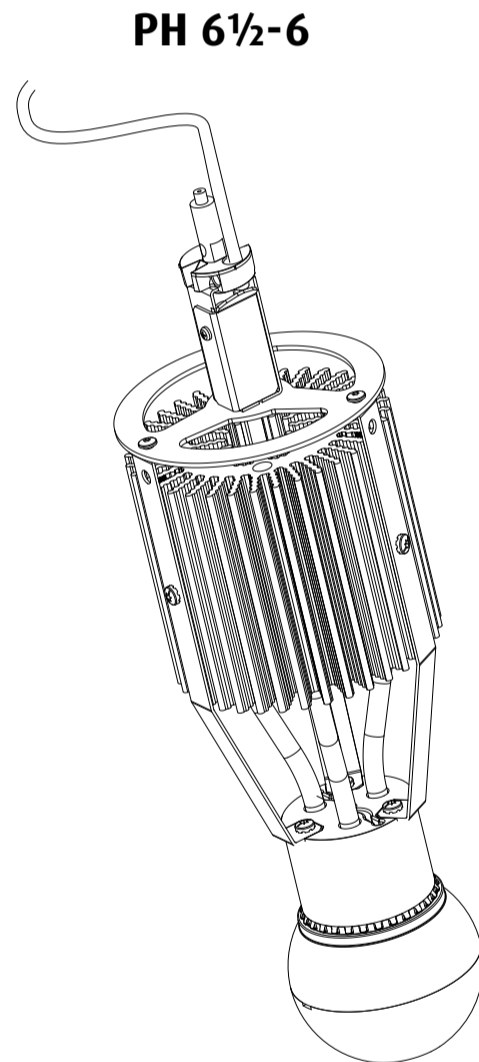

PH Replacement-kit

Sparepart

louis
poulsen

Design Poul Henningsen

17720-14

PH ARTICHOKE
PH LOUVRE

PH 6 1/2-6

- DA** ⚠ Lyskilden i dette armatur må kun udskiftes af producenten eller en uddannet elektriker.
- EN** ⚠ The light source contained in this luminaire shall only be replaced by the manufacturer or a qualified electrician.
- DE** ⚠ Das in dieser Leuchte enthaltene Leuchtmittel sollte nur vom Hersteller oder von einem qualifizierten Elektriker ausgetauscht werden.
- SV** ⚠ Ljuskällan i denna armatur ska endast bytas ut av tillverkaren eller en kvalificerad elektriker.
- IT** ⚠ La sorgente contenuta in questa parte illuminante sarà solo riposizionata dal produttore o da un elettricista esperto.
- FR** ⚠ La source lumineuse de ce luminaire ne peut être remplacée que par le fabricant ou un électricien qualifié.
- ES** ⚠ La sustitución de la fuente de luz que contiene esta luminaria debe ser llevada a cabo exclusivamente por el fabricante o un electricista profesional.
- FI** ⚠ Tämän valaisimen valonlähteen saa vaihtaa ainoastaan valmistaja tai koulutettu sähköasentaja.