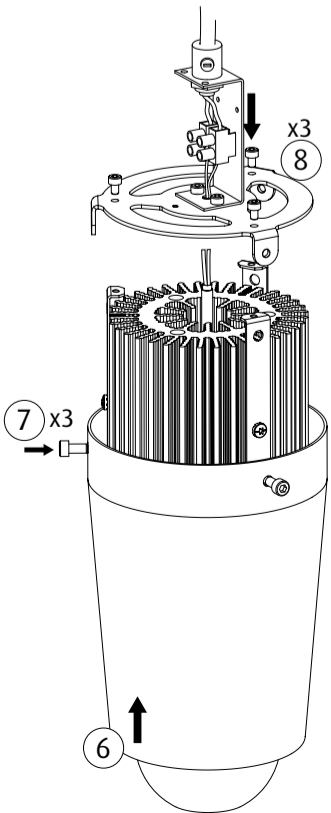

PH Replacement-kit

Sparepart

louis
poulsen

Design Poul Henningsen

17720-14

PH ARTICHOKE
PH LOUVRE

PH 6 1/2-6

- DA** ⚠ Lyskilden i dette armatur må kun udskiftes af producenten eller en uddannet elektriker.
- EN** ⚠ The light source contained in this luminaire shall only be replaced by the manufacturer or a qualified electrician.
- DE** ⚠ Das in dieser Leuchte enthaltene Leuchtmittel sollte nur vom Hersteller oder von einem qualifizierten Elektriker ausgetauscht werden.
- SV** ⚠ Ljuskällan i denna armatur ska endast bytas ut av tillverkaren eller en kvalificerad elektriker.
- IT** ⚠ La sorgente contenuta in questa parte illuminante sarà solo riposizionata dal produttore o da un elettricista esperto.
- FR** ⚠ La source lumineuse de ce luminaire ne peut être remplacée que par le fabricant ou un électricien qualifié.
- ES** ⚠ La sustitución de la fuente de luz que contiene esta luminaria debe ser llevada a cabo exclusivamente por el fabricante o un electricista profesional.
- FI** ⚠ Tämän valaisimen valonlähteen saa vaihtaa ainoastaan valmistaja tai koulutettu sähköasentaja.