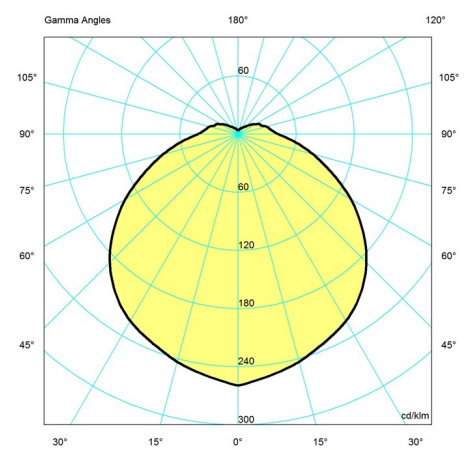

Lichtbron

LED 3000-1800K D2W 41W
Lumen: 1208

Productfamilie

PH Artichoke Glas

Lichtspreidingsdiagrammen

Cartesian

Isolux

Polair