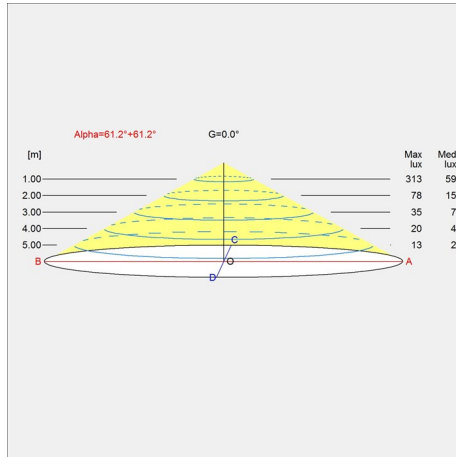

Formaten en gewichten

Breedte x hoogte x lengte (mm) | 720 x 650 x 720 Max. 20,0 kg | 480 x 465 x 480 Max. 9,6 kg | 600 x 580 x 600 Max. 17,5 kg | 840 x 720 x 840 Max. 27,9 kg

Klasse

Dichtheidsklasse IP20. Isolatieklasse I.

Lichtbron

LED 3000-1800K D2W 41W
Lumen: 1208

Productfamilie

PH Artichoke Glas

Lichtspreidingsdiagrammen

Cartesian

Isolux

Polair