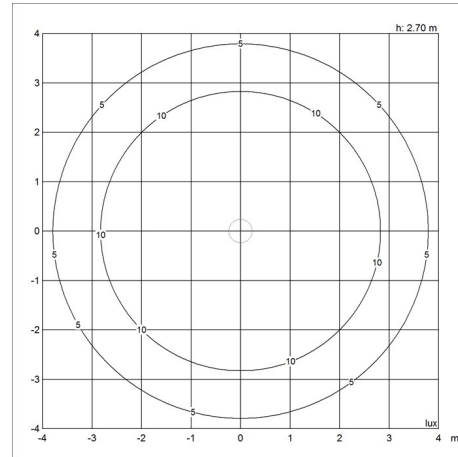

Formaten en gewichten

Breedte x hoogte x lengte (mm) | 720 x 650 x 720 Max. 20,0 kg | 480 x 465 x 480 Max. 9,6 kg | 600 x 580 x 600 Max. 17,5 kg | 840 x 720 x 840 Max. 27,9 kg

Klasse

Dichtheidsklasse IP20. Isolatieklasse I.

Lichtbron

LED 3000-1800K D2W 41W
Lumen: 1208

Productfamilie

PH Artichoke Glas

Lichtspreidingsdiagrammen

Cartesian

Isolux

Polair