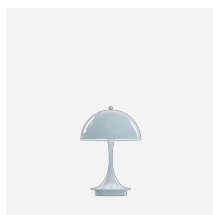

Panthella Tafel 320

Panthella Tafel 320 - 5744167178

De armatuur straalt een schitteringsvrij, zacht, comfortabel licht uit. Bij de versies met een metalen scherm wordt het licht rechtstreeks naar beneden gericht. Het witte binnenscherm en de reflectie van de trompetvormige voet zorgen voor zachte, comfortabele verlichting. Het opaal acrylaat zorgt voor een diffuus, comfortabel licht, wat versterkt wordt doordat het binnenste scherm het licht naar beneden weerkaatst en door de reflectie van de trompetvormige voet.

Product info

Informatie

De witte opalen en messing gemetalliseerde versies hebben een wit snoer. De grijs opalen en verchroomde versies hebben een zwart snoer.

Montage

Kabeltype: kunststof snoer met stekker. Kabellengte: 2,5 m. Lichtbediening: aan-uitschakelaar op kabel. Diffuser met bajonetvergrendeling.

Kleur

Scherf van wit opaal acrylaat met een witte voet. Scherm van grijs opaal acrylaat met een hoogglans verchroomde voet. Hoogglans verchroomd scherm en voet. Scherm en voet van gemetalliseerd messing.

Productfamilie

Panthella Tafel

Panthella Staande lamp

Panthella MINI

Panthella Portable Metal

Panthella Portable V2

Lichtspreidingsdiagrammen

Cartesian