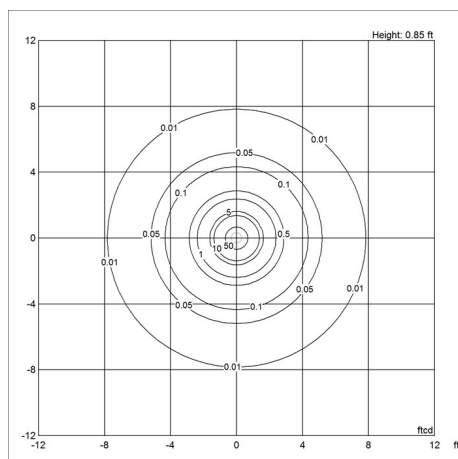

Lichtspreidingsdiagrammen

Isolux

Reserveonderdelen en accessoires

Product

PANTHELLA TAFEL 320 DIFFUSER
PANTHELLA TAFEL 320 BAJONETDRAGER
PANTHELLA TAFEL 320 SCHERM OPAAL
PANTHELLA TAFEL 320 SCHERM MESSING
PANTHELLA TAFEL 320 SCHERM CHROOM
PANTHELLA TAFEL 320 SIERDOP CHROOM
PANTHELLA TAFEL 320 SIERDOP MESSING
PANTHELLA TABLE 320 SHADE OPAL GREY

Variant number

5744167592
5744167602
5744167615
5744167628
5744167631
5744167644
5744167657
5744168041

Gegevensspecificaties

Kleur	Messing gemetalseerd	Lengte	320
Breedte	320	Hoogte	438
Inbouwhoogte	-	IP-klasse	-
Klasse	II	Netto gewicht	1.5
Stand-by (W)	-	Power Factor (P = 100 % / P = 50 %)	-