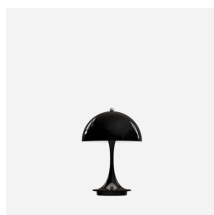

Panthella Tafel 320

Panthella Tafel 320 - 5744167178

De armatuur straalt een schitteringsvrij, zacht, comfortabel licht uit. Bij de versies met een metalen scherm wordt het licht rechtstreeks naar beneden gericht. Het witte binnenscherm en de reflectie van de trompetvormige voet zorgen voor zachte, comfortabele verlichting. Het opaal acrylaat zorgt voor een diffuus, comfortabel licht, wat versterkt wordt doordat het binnenste scherm het licht naar beneden weerkaatst en door de reflectie van de trompetvormige voet.

Product info

Informatie

De witte opalen en messing gemetalliseerde versies hebben een wit snoer. De grijs opalen en verchroomde versies hebben een zwart snoer.

Montage

Kabeltype: kunststof snoer met stekker. Kabellengte: 2,5 m. Lichtbediening: aan-uitschakelaar op kabel. Diffuser met bajonetvergrendeling.

Kleur

Scherf van wit opaal acrylaat met een witte voet. Scherm van grijs opaal acrylaat met een hoogglans verchroomde voet. Hoogglans verchroomd scherm en voet. Scherm en voet van gemetalliseerd messing.

Productfamilie

Panthella Tafel

Panthella Staande lamp

Panthella MINI

Panthella Portable Metal

Panthella Portable V2

Lichtspreidingsdiagrammen

Cartesian