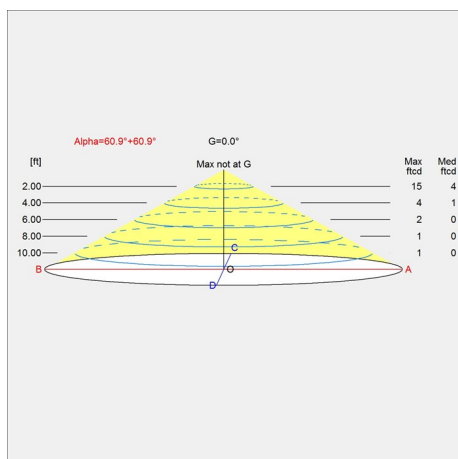

Lichtspreidingsdiagrammen

Cartesian