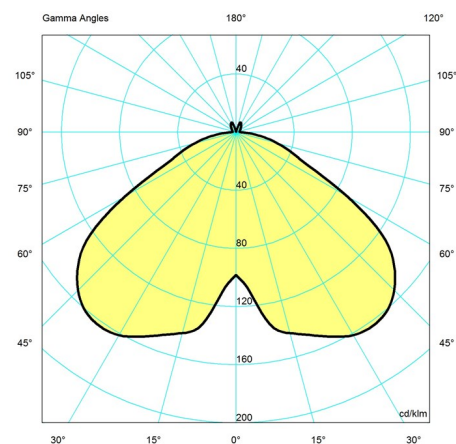

Polair

Reserveonderdelen en accessoires

Product

PANTHELLA TAFEL 320 DIFFUSER
PANTHELLA TAFEL 320 BAJONETDRAGER
PANTHELLA TAFEL 320 SCHERM OPAAL
PANTHELLA TAFEL 320 SCHERM MESSING
PANTHELLA TAFEL 320 SCHERM CHROOM
PANTHELLA TAFEL 320 SIERDOP CHROOM
PANTHELLA TAFEL 320 SIERDOP MESSING
PANTHELLA TABLE 320 SHADE OPAL GREY

Variant number

5744167592
5744167602
5744167615
5744167628
5744167631
5744167644
5744167657
5744168041

Gegevensspecificaties

Kleur	Messing gemetalseerd	Lengte	320
Breedte	320	Hoogte	438
Inbouwhoogte	-	IP-klasse	-
Klasse	II	Netto gewicht	1.5
Stand-by (W)	-	Power Factor (P = 100 % / P = 50 %)	-