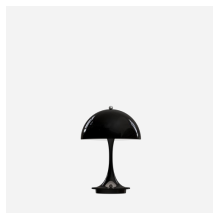

Panthella Portable Metal