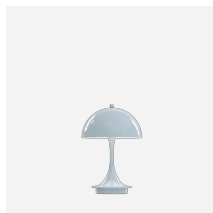

Panthella Tafel 320

De armatuur straalt een schitteringsvrij, zacht, comfortabel licht uit. Bij de versies met een metalen scherm wordt het licht rechtstreeks naar beneden gericht. Het witte binnenscherm en de reflectie van de trompetvormige voet zorgen voor zachte, comfortabele verlichting. Het opaal acrylaat zorgt voor een diffuus, comfortabel licht, wat versterkt wordt doordat het binnenste scherm het licht naar beneden weerkaatst en door de reflectie van de trompetvormige voet.

Kleur

Scherm van wit opaal acrylaat met een witte voet. Scherm van grijs opaal acrylaat met een hoogglans verchroomde voet. Hoogglans verchroomd scherm en voet. Scherm en voet van gemetalliseerd messing.

Klasse

Dichtheidsklasse IP20. Isolatieklasse II.

Lichtbron

1x7.5W E14
Max. hoogte: 48 mm
Max. diameter: 83 mm

Informatie

De witte opalen en messing gemetalliseerde versies hebben een wit snoer. De grijs opalen en verchroomde versies hebben een zwart snoer.

Productfamilie

Panthella MINI

Panthella Portable Metal

Panthella Portable V2

Panthella Staande lamp

Panthella Tafel

Product variants

Kleur	Soort snoer	Lichtbron
<ul style="list-style-type: none"> Grijs opaal acryl Hoogglans verchroomd Messing gemetalliseerd Wit opaal acryl 	<ul style="list-style-type: none"> Wit kunststof Zwart kunststof 	<ul style="list-style-type: none"> 1x7.5W E14