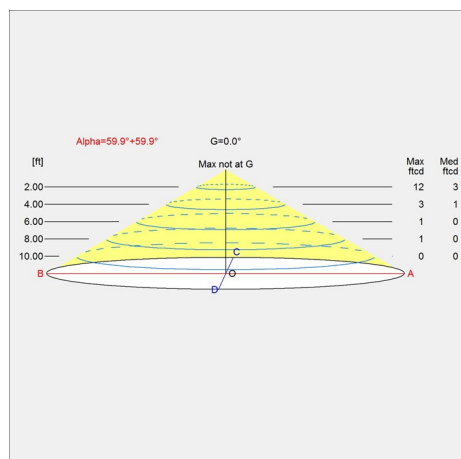

Lichtspreidingsdiagrammen

Cartesian