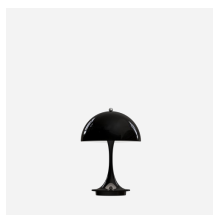

Panthella Portable Metal