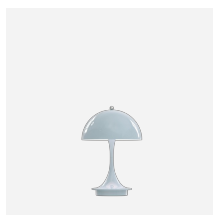

Panthella Portable V2