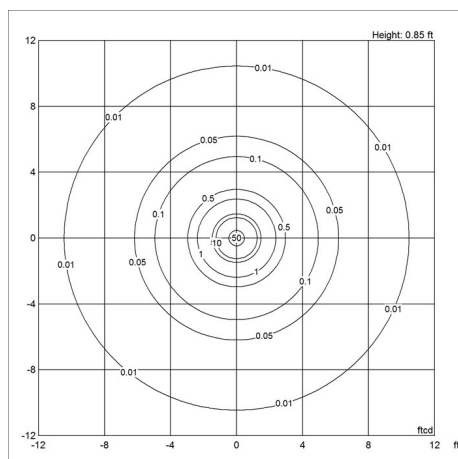

Isolux

Polair