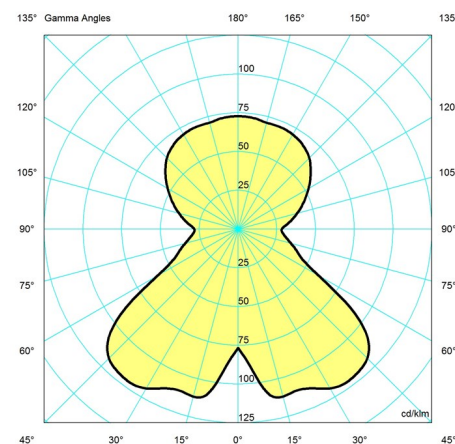

Reserveonderdelen en accessoires

Product

PANTHELLA TAFEL 320 DIFFUSER
PANTHELLA TAFEL 320 BAJONETDRAGER
PANTHELLA TAFEL 320 SCHERM OPAAL
PANTHELLA TAFEL 320 SCHERM MESSING
PANTHELLA TAFEL 320 SCHERM CHROOM
PANTHELLA TAFEL 320 SIERDOP CHROOM
PANTHELLA TAFEL 320 SIERDOP MESSING
PANTHELLA TABLE 320 SHADE OPAL GREY

Variant number

5744167592
5744167602
5744167615
5744167628
5744167631
5744167644
5744167657
5744168041

Gegevensspecificaties

Kleur	Wit opaal acryl	Lengte	320
Breedte	320	Hoogte	438
Inbouwhoogte	-	IP-klasse	-
Klasse	II	Netto gewicht	1.5
Stand-by (W)	-	Power Factor (P = 100 % / P = 50 %)	-