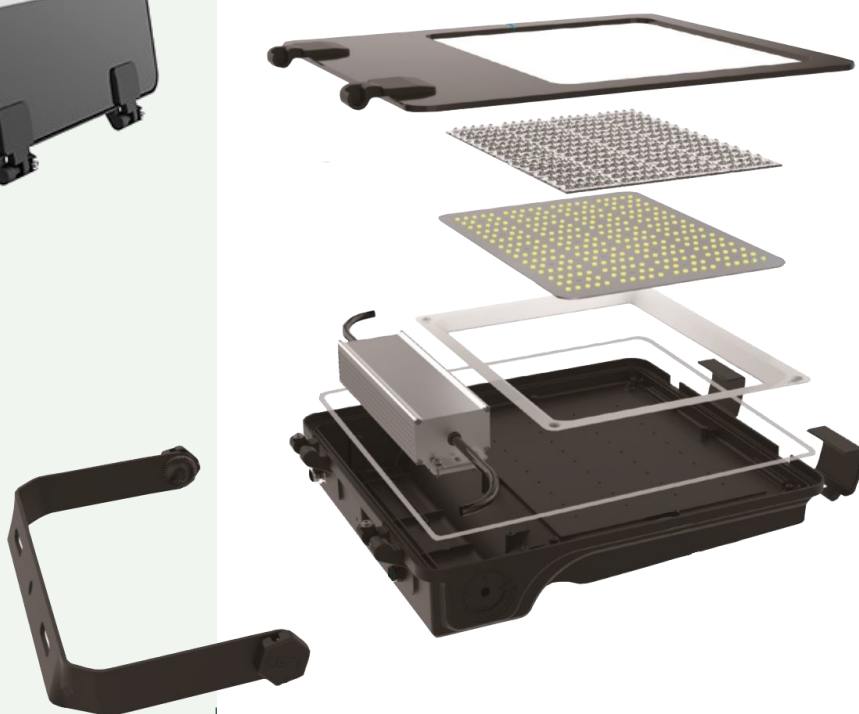

FLR

- . 50 / 100 / 150 / 200 / 240 Watt
- . 3000 / 4000 K
- . RA80
- . UGR > 27
- . Optional Dali / 0-10V
- . Optional motion sensor
- . Glass front - 4mm thickness
- . Easily adjustable 270° angle

POWER

50 W

100 W

150 W

200 W

240 W

LUMEN OUTPUT

6.750 lm

13.500 lm

20.250 lm

27.000 lm

31.200 lm

LIGHT COLOR

3000 / 4000 K

3000 / 4000 K

3000 / 4000 K

3000 / 4000 K

3000 / 4000 K

DIMENSIONS
(l x b x h)

412 x 199
x 72 mm

462 x 250
x 72 mm

515 x 301
x 72 mm

515 x 301
x 72 mm

515 x 352
x 72 mm

PRODUCTTYPE	POWER	LIGHT COLOR
EE- FLR	100	/ 30
FLOOD LIGHT	WATT	KELVIN