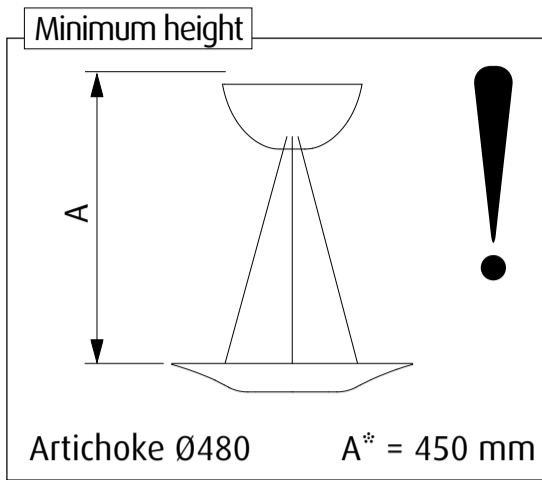

ID NUMBER: _____
Please register ID number at www.louispoulsen.com

Canopy removal

	D-	D+	⊖	N	L
DA	Lilla	Grå	Gul/Grøn	Blå	Brun
SV	Lila	Grå	Gul/Grøn	Blå	Brun
EN	Purple	Grey	Yellow/Green	Blue	Brown
DE	Lila	Grau	Gelb/Grün	Blau	Braun
IT	Viola	Grigio	Giallo/Verde	Blu	Marrone
FR	Mauve	Gris	Jaune/Vert	Bleu	Brun
ES	Violeta	Gris	Amarillo/Verde	Azul	Marrón
FI	Lila	Harmaa	Keltainen/Vihreä	Sininen	Ruskea

LED	+	-
DA	Brun	Blå
SV	Brun	Blå
EN	Brown	Blue
DE	Braun	Blau
IT	Marrone	Blu
FR	Brun	Bleu
ES	Marrón	Azul
FI	Ruskea	Sininen