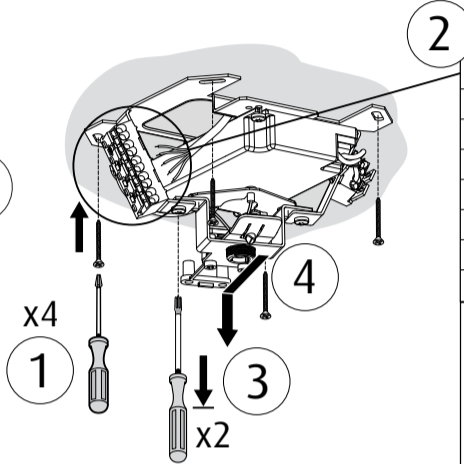

ID NUMBER: _____
Please register ID number at www.louispoulsen.com

Canopy removal

	D-	D+	⊖	N	L
DA	Lilla	Grå	Gul/Grøn	Blå	Brun
SV	Lila	Grå	Gul/Grøn	Blå	Brun
EN	Purple	Grey	Yellow/Green	Blue	Brown
DE	Lila	Grau	Gelb/Grün	Blau	Braun
IT	Viola	Grigio	Giallo/Verde	Blu	Marrone
FR	Mauve	Gris	Jaune/Vert	Bleu	Brun
ES	Violeta	Gris	Amarillo/Verde	Azul	Marrón
FI	Lila	Harmaa	Keltainen/Vihreä	Sininen	Ruskea