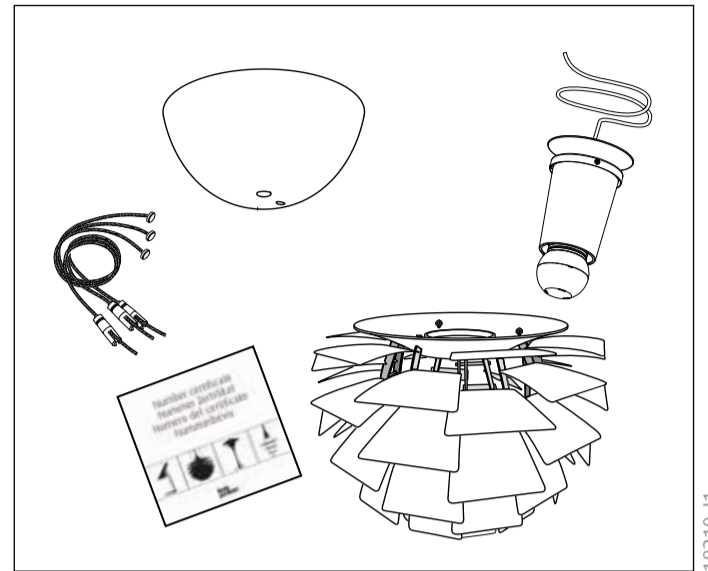

PH Artichoke LED Ø480

louis
poulsen

Design Poul Henningsen

18210-11

Lyskilde Light source Leuchtmittel Ljuskälla Sorgenti luminose Source lumineuse Fuente de luz Valonlähde	Spænding/frekvens Voltage/frequency Spannung/frequenz Spänning/frekvens Tensione/frequenza Voltage/frequence Tensión/frecuencia Jännite/taajuus	Vægt Weight Gewicht Vikt Peso/ingombro Poids Peso Paino	Isolationsklasse Electric shock protection Schutzklasse Isolationsklass Classe di isolamento Protection au choc électrique Clase de aislamiento Eristysluokka	Tætheddsklasse Ingress protection Schutzart Kapslingsklass Grado di protezione Indice de protection Clase de protección Kotelointiluokka
LED	 220-240V, 50/60Hz	Max 8,75 kg	Cl. I	IP 20