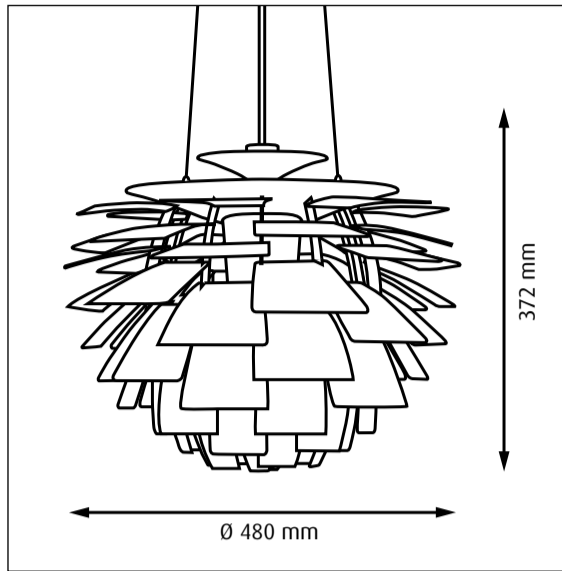

PH Artichoke LED Ø480

louis
poulsen

Design Poul Henningsen

18210-11

Lyskilde Light source Leuchtmittel Ljuskälla Sorgenti luminose Source lumineuse Fuente de luz Valonlähde	Spænding/frekvens Voltage/frequency Spannung/frequenz Spänning/frekvens Tensione/frequenza Voltage/frequence Tensión/frecuencia Jännite/taajuus	Vægt Weight Gewicht Vikt Peso/ingombro Poids Peso Paino	Isolationsklasse Electric shock protection Schutzklasse Isolationsklass Classe di isolamento Protection au choc électrique Clase de aislamiento Eristysluokka	Tætheddsklasse Ingress protection Schutzart Kapslingsklass Grado di protezione Indice de protection Clase de protección Kotelointiluokka
LED	 220-240V, 50/60Hz	Max 8,75 kg	Cl. I	IP 20