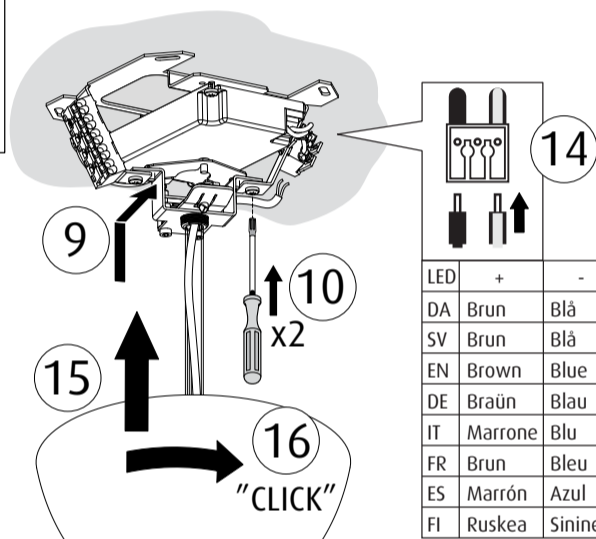

IT

La sorgente contenuta in questa parte illuminante sarà solo riposizionata dal produttore o da un elettricista esperto.

FR

La source lumineuse de ce luminaire ne peut être remplacée que par le fabricant ou un électricien qualifié.

ID NUMBER: _____
Please register ID number at www.louispoulsen.com

Canopy removal

	D-	D+	⊖	N	L
DA	Lilla	Grå	Gul/Grøn	Blå	Brun
SV	Lila	Grå	Gul/Grøn	Blå	Brun
EN	Purple	Grey	Yellow/Green	Blue	Brown
DE	Lila	Grau	Gelb/Grün	Blau	Braun
IT	Viola	Grigio	Giallo/Verde	Blu	Marrone
FR	Mauve	Gris	Jaune/Vert	Bleu	Brun
ES	Violeta	Gris	Amarillo/Verde	Azul	Marrón
FI	Lila	Harmaa	Keltainen/Vihreä	Sininen	Ruskea