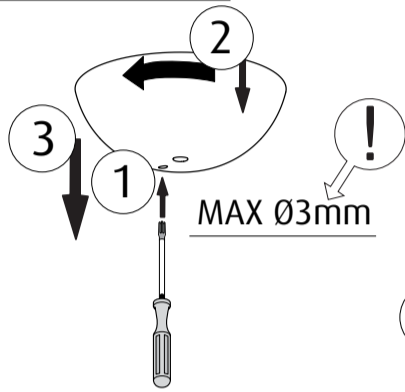

ID NUMBER: _____
Please register ID number at www.louispoulsen.com

Canopy removal

	D-	D+	⊖	N	L
DA	Lilla	Grå	Gul/Grøn	Blå	Brun
SV	Lila	Grå	Gul/Grøn	Blå	Brun
EN	Purple	Grey	Yellow/Green	Blue	Brown
DE	Lila	Grau	Gelb/Grün	Blau	Braun
IT	Viola	Grigio	Giallo/Verde	Blu	Marrone
FR	Mauve	Gris	Jaune/Vert	Bleu	Brun
ES	Violeta	Gris	Amarillo/Verde	Azul	Marrón
FI	Lila	Harmaa	Keltainen/Vihreä	Sininen	Ruskea