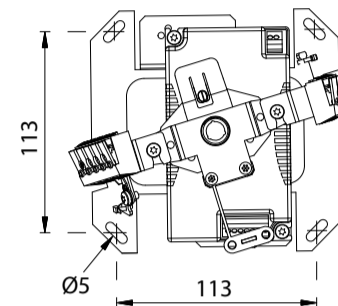

ID NUMBER: _____
Please register ID number at www.louispoulsen.com

Canopy removal

	D-	D+	⊖	N	L
DA	Lilla	Grå	Gul/Grøn	Blå	Brun
SV	Lila	Grå	Gul/Grøn	Blå	Brun
EN	Purple	Grey	Yellow/Green	Blue	Brown
DE	Lila	Grau	Gelb/Grün	Blau	Braun
IT	Viola	Grigio	Giallo/Verde	Blu	Marrone
FR	Mauve	Gris	Jaune/Vert	Bleu	Brun
ES	Violeta	Gris	Amarillo/Verde	Azul	Marrón
FI	Lila	Harmaa	Keltainen/Vihreä	Sininen	Ruskea