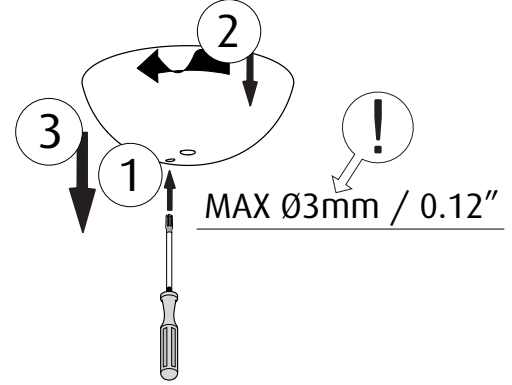

Canopy removal

LED	+	-
DA	Brun	Blå
SV	Brun	Blå
EN	Brown	Blue
DE	Braun	Blau
IT	Marrone	Blu
FR	Brun	Bleu
ES	Marrón	Azul
FI	Ruskea	Sininen