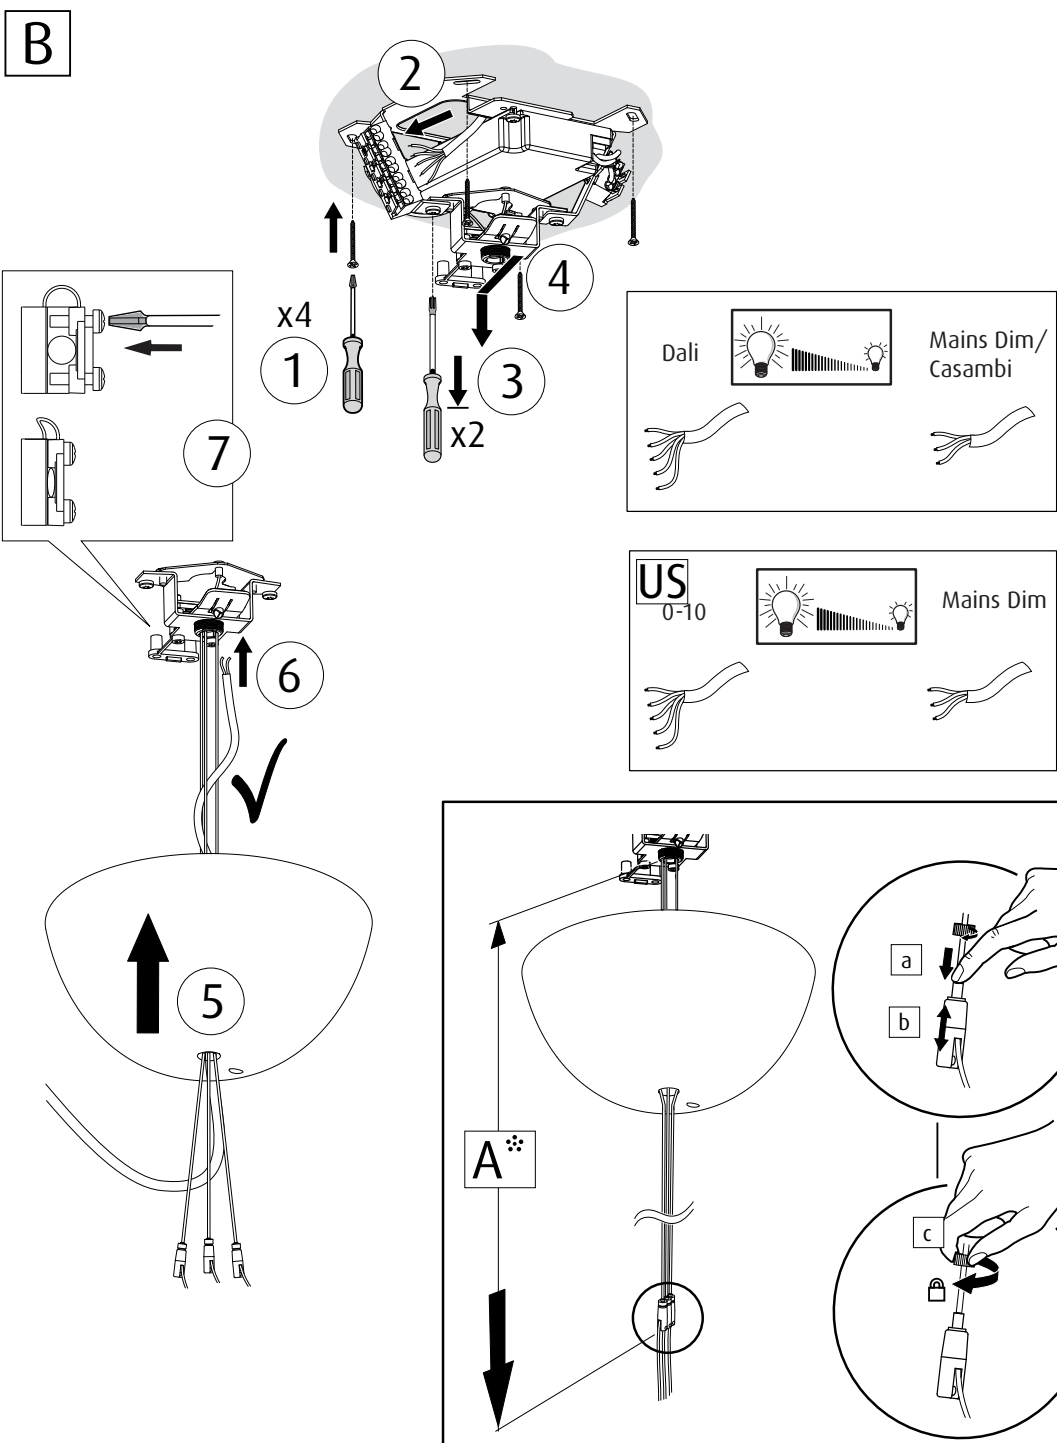

Canopy removal

LED	+	-
DA	Brun	Blå
SV	Brun	Blå
EN	Brown	Blue
DE	Braun	Blau
IT	Marrone	Blu
FR	Brun	Bleu
ES	Marrón	Azul
FI	Ruskea	Sininen