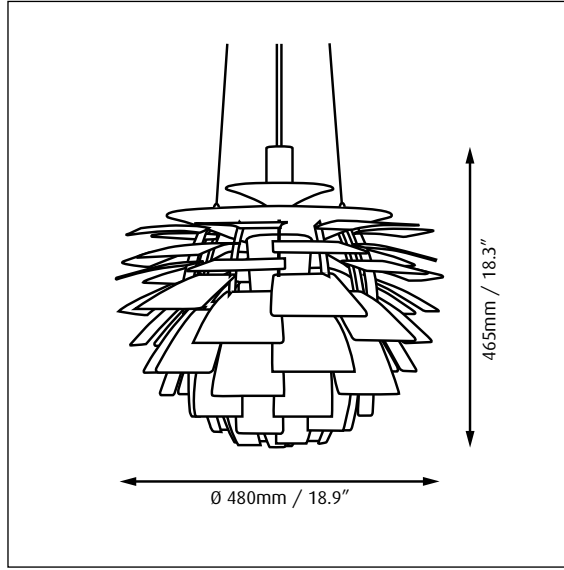

PH Artichoke LED Ø480 Retrofit-kit

Sparepart

louis
poulsen

Design Poul Henningsen

18210-12

Lyskilde Light source Leuchtmittel Ljuskälla Sorgenti luminose Source lumineuse Fuente de luz Valonlähde ランプ	Spænding/frekvens Voltage/frequency Spannung/frequenz Spänning/frekvens Tensione/frequenza Voltage/frequence Tensión/frecuencia Jännite/taajuus 電源電圧 / 周波数	Vægt Weight Gewicht Vikt Peso/ingombro Poids Peso Paino 質量	Isolationsklasse Electric shock protection Schutzklasse Isolationsklass Classe di isolamento Protection au choc électrique Clase de aislamiento Eristysluokka 感電保護クラス	Tætheddsklasse Ingress protection Schutzart Kapslingsklass Grado di protezione Indice de protection Clase de protección Kotelointiluokka IPクラス
LED	EU: 220-240V, 50/60Hz US: 120 V JP: 100V/200V	1,8 kg 3.9 lbs 1,8 kg	Cl. I	IP 20