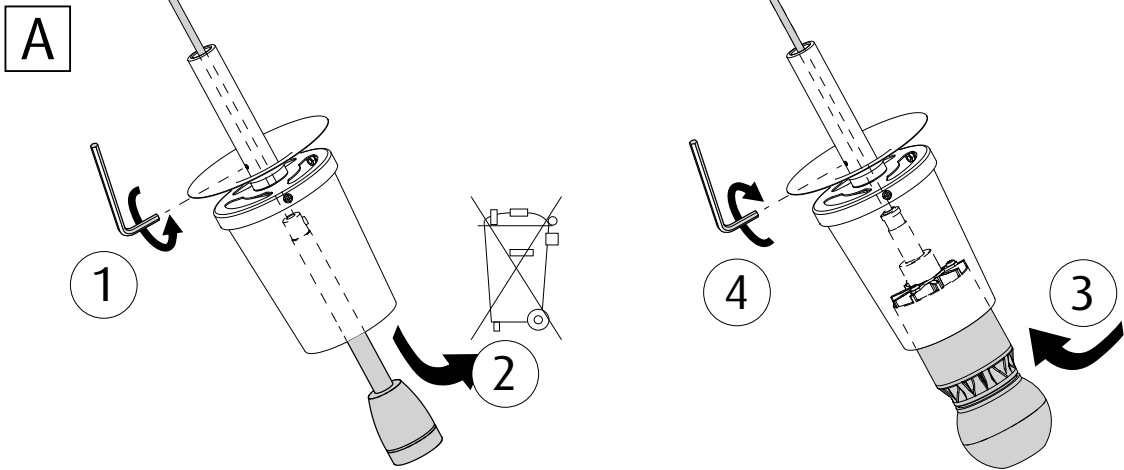

PH Artichoke LED Ø480 Retrofit-kit

Sparepart

louis
poulsen

Design Poul Henningsen

18210-12

Lyskilde Light source Leuchtmittel Ljuskälla Sorgenti luminose Source lumineuse Fuente de luz Valonlähde ランプ	Spænding/frekvens Voltage/frequency Spannung/frequenz Spänning/frekvens Tensione/frequenza Voltage/frequence Tensión/frecuencia Jännite/taajuus 電源電圧 / 周波数	Vægt Weight Gewicht Vikt Peso/ingombro Poids Peso Paino 質量	Isolationsklasse Electric shock protection Schutzklasse Isolationsklass Classe di isolamento Protection au choc électrique Clase de aislamiento Eristysluokka 感電保護クラス	Tætheddsklasse Ingress protection Schutzart Kapslingsklass Grado di protezione Indice de protection Clase de protección Kotelointiluokka IPクラス
LED	EU: 220-240V, 50/60Hz US: 120 V JP: 100V/200V	1,8 kg 3.9 lbs 1,8 kg	Cl. I	IP 20

- ⚠ **DA**
Lyskilden i dette armatur må kun udskiftes af producenten eller en uddannet elektriker.
- ⚠ **EN**
The light source contained in this luminaire shall only be replaced by the manufacturer or a qualified electrician.
- ⚠ **DE**
Das in dieser Leuchte enthaltene Leuchtmittel sollte nur vom Hersteller oder von einem qualifizierten Elektriker ausgetauscht werden.
- ⚠ **SV**
Ljuskällan i denna armatur ska endast bytas ut av tillverkaren eller en kvalificerad elektriker.
- ⚠ **IT**
La sorgente contenuta in questa parte illuminante sarà solo riposizionata dal produttore o da un elettricista esperto.
- ⚠ **FR**
La source lumineuse de ce luminaire ne peut être remplacée que par le fabricant ou un électricien qualifié.
- ⚠ **ES**
La sustitución de la fuente de luz que contiene esta luminaria debe ser llevada a cabo exclusivamente por el fabricante o un electricista profesional.
- ⚠ **FI**
Tämän valaisimen valonlähteen saa vaihtaa ainoastaan valmistaja tai koulutettu sähköasentaja.
- ⚠ **JP**
この照明器具のLEDは、一般のランプのように取り換えができません。不点の場合は当社にお問い合わせください。