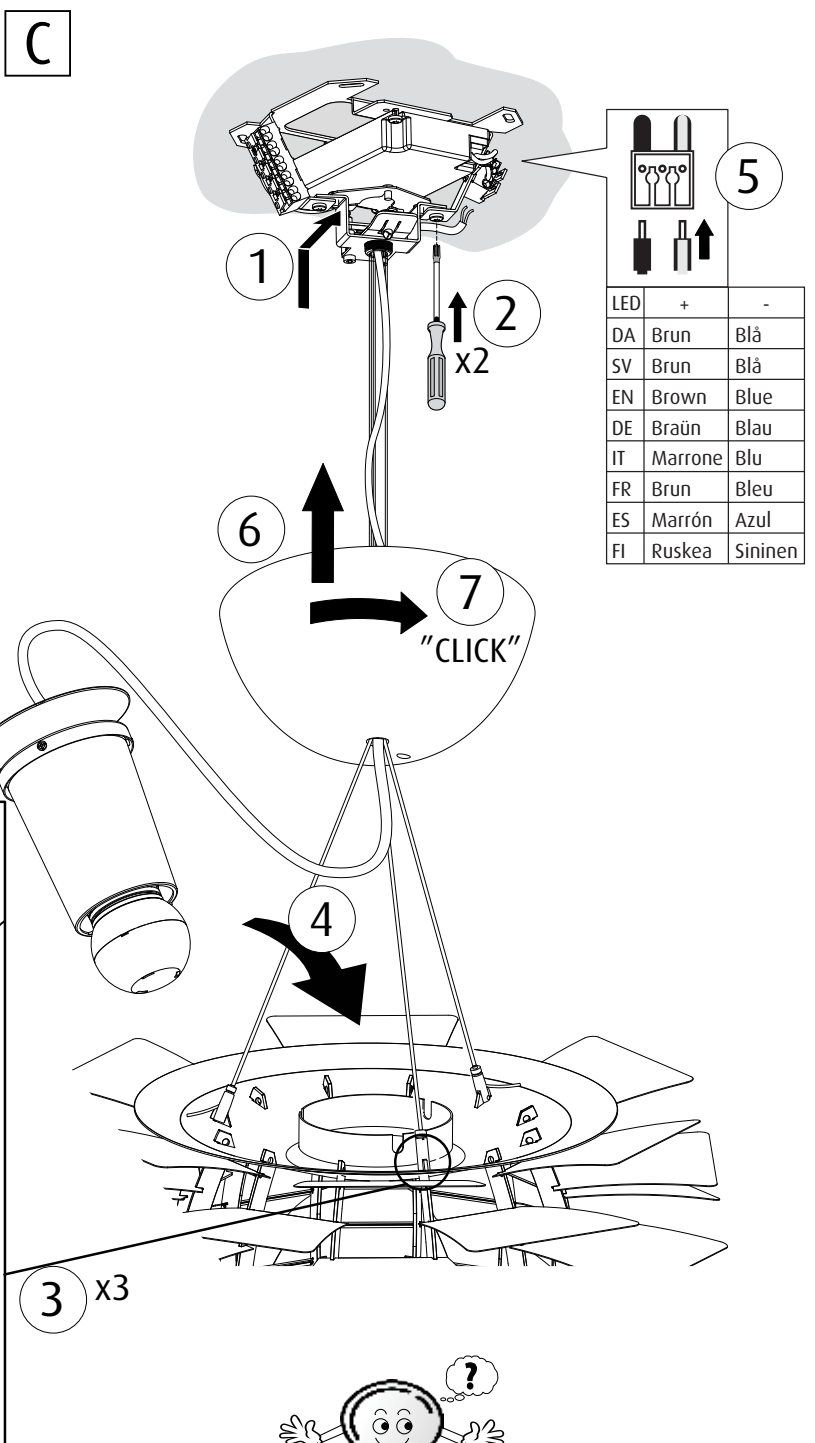

Canopy removal

LED	+	-
DA	Brun	Blå
SV	Brun	Blå
EN	Brown	Blue
DE	Braun	Blau
IT	Marrone	Blu
FR	Brun	Bleu
ES	Marrón	Azul
FI	Ruskea	Sininen