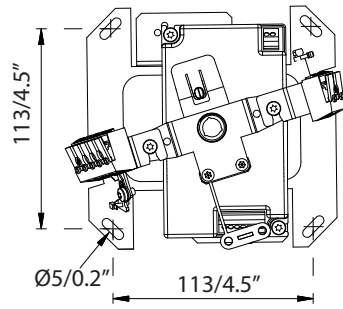

Canopy removal

LED	+	-
DA	Brun	Blå
SV	Brun	Blå
EN	Brown	Blue
DE	Braun	Blau
IT	Marrone	Blu
FR	Brun	Bleu
ES	Marrón	Azul
FI	Ruskea	Sininen