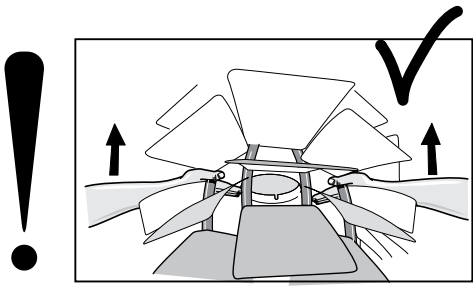

Canopy removal

LED	+	-
DA	Brun	Blå
SV	Brun	Blå
EN	Brown	Blue
DE	Braun	Blau
IT	Marrone	Blu
FR	Brun	Bleu
ES	Marrón	Azul
FI	Ruskea	Sininen