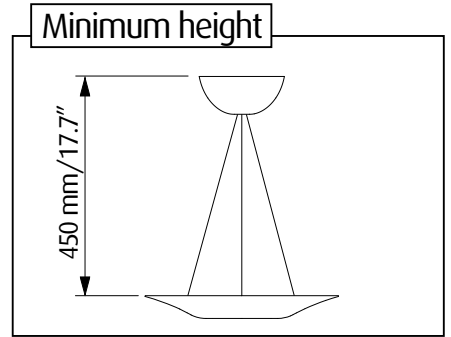

Canopy removal

LED	+	-
DA	Brun	Blå
SV	Brun	Blå
EN	Brown	Blue
DE	Braun	Blau
IT	Marrone	Blu
FR	Brun	Bleu
ES	Marrón	Azul
FI	Ruskea	Sininen