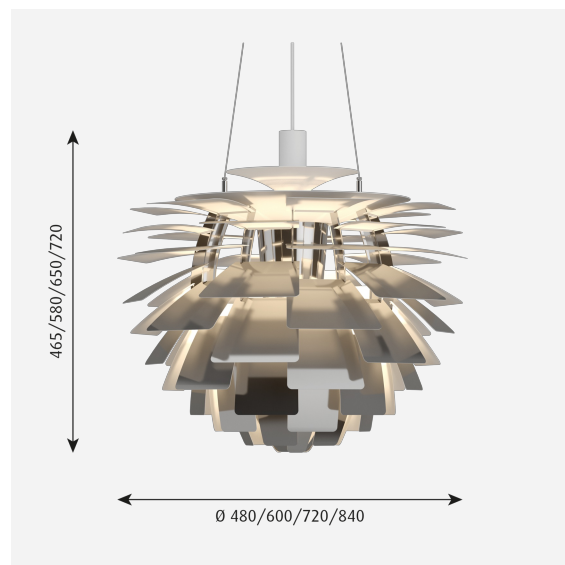

Formaten en gewichten

Breedte x hoogte x lengte (mm) | 720 x 650 x 720 Max. 20,0 kg | 480 x 465 x 480 Max. 9,6 kg | 600 x 580 x 600 Max. 17,5 kg | 840 x 720 x 840 Max. 27,9 kg

Klasse

Dichtheidsklasse IP20. Isolatieklasse I.

Lichtbron

LED 3000-1800K D2W 41W
Lumen: 800

Productfamilie

PH Artichoke Glas

Lichtspreidingsdiagrammen

Cartesian

Isolux

Polair