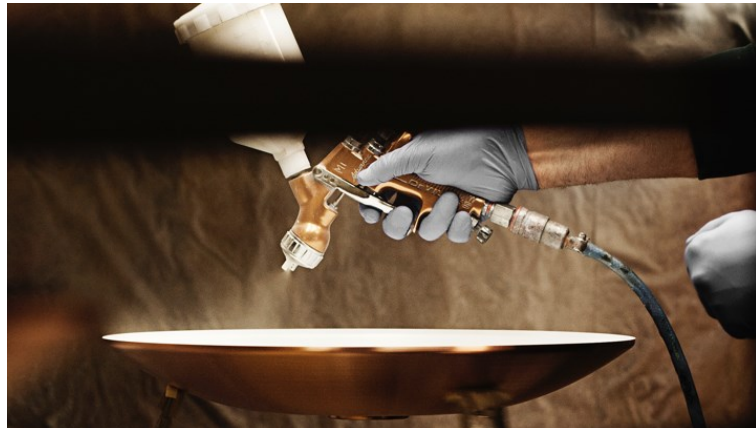

PH Artichoke

PH Artichoke - 5741100594

De hanglamp verlicht elke ruimte met 100% schitteringsvrij licht dankzij de 72 bladen, die samen 12 nauwkeurig geplaatste rijen van 6 bladen vormen. De armatuur zorgt ervoor dat het licht zowel naar binnen als naar buiten wordt verdeeld, waardoor een mooi en comfortabel licht wordt uitgestraald. Bovendien is deze hoge lichtkwaliteit onverminderd aanwezig in de energiezuinige LED-variant die dezelfde welbekende sfeer rondom de hanglamp creëert.

Poul Henningsen

Poul Henningsen werd geboren in Kopenhagen als zoon van de beroemde Deense actrice Agnes Henningsen. Hij heeft nooit een opleiding tot architect afgerond, maar studeerde van 1911 tot 1914 aan de technische school van Frederiksberg in Denemarken, en vervolgens tussen 1914 en 1917 aan de technische hogeschool van Kopenhagen. Hij begon zijn loopbaan in de traditionele, functionalistische architectuur, maar zijn belangstelling verschoof in de loop van de jaren naar verlichting, wat hem ook de grootste bekendheid opleverde.