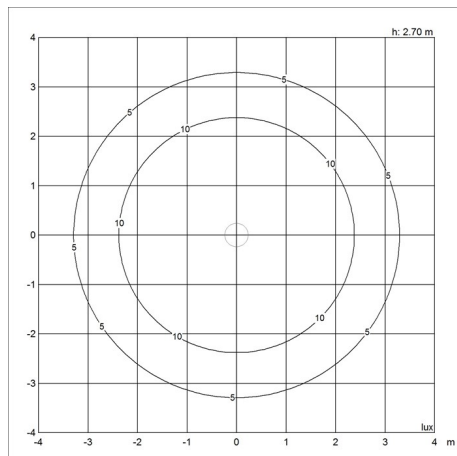

Formaten en gewichten

Breedte x hoogte x lengte (mm) | 720 x 650 x 720 Max. 20,0 kg | 480 x 465 x 480 Max. 9,6 kg | 600 x 580 x 600 Max. 17,5 kg | 840 x 720 x 840 Max. 27,9 kg

Klasse

Dichtheidsklasse IP20. Isolatieklasse I.

Lichtbron

LED 3000-1800K D2W 41W
Lumen: 800

Productfamilie

PH Artichoke Glas

Lichtspreidingsdiagrammen

Cartesian

Isolux

Polair