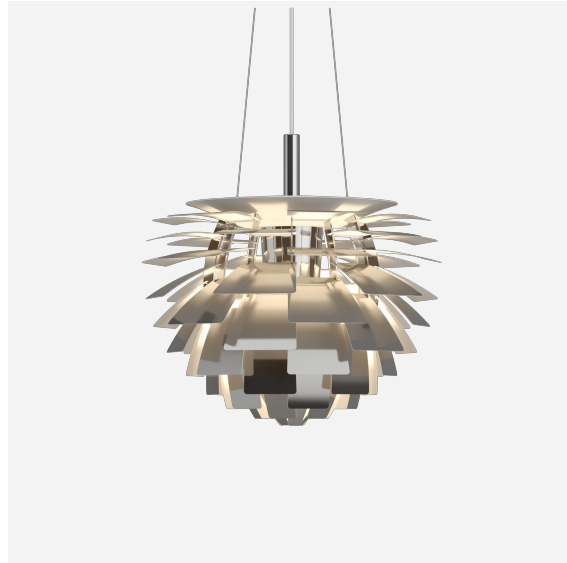

PH Artichoke

PH Artichoke - 5741100594

De hanglamp verlicht elke ruimte met 100% schitteringsvrij licht dankzij de 72 bladen, die samen 12 nauwkeurig geplaatste rijen van 6 bladen vormen. De armatuur zorgt ervoor dat het licht zowel naar binnen als naar buiten wordt verdeeld, waardoor een mooi en comfortabel licht wordt uitgestraald. Bovendien is deze hoge lichtkwaliteit onverminderd aanwezig in de energiezuinige LED-variant die dezelfde welbekende sfeer rondom de hanglamp creëert.

Materialen

Bladen: Lasergesneden messing, koper, roestvrij staal of staal. Bovenscherm: Wit of zwart, getrokken staal, wit aan de onderkant. Frame: lasergesneden staal met een hoogglans chroom-coating. Ophanging: getrokken aluminium met een hoogglans chroom-coating.