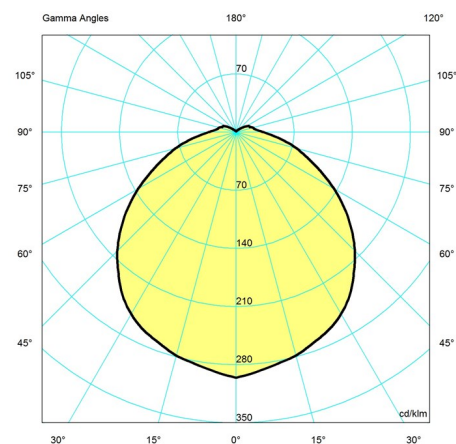

Formaten en gewichten

Breedte x hoogte x lengte (mm) | 720 x 650 x 720 Max. 20,0 kg | 480 x 465 x 480 Max. 9,6 kg | 600 x 580 x 600 Max. 17,5 kg | 840 x 720 x 840 Max. 27,9 kg

Klasse

Dichtheidsklasse IP20. Isolatieklasse I.

Lichtbron

LED 3000-1800K D2W 41W
Lumen: 800

Productfamilie

PH Artichoke Glas

Lichtspreidingsdiagrammen

Cartesian

Isolux

Polair