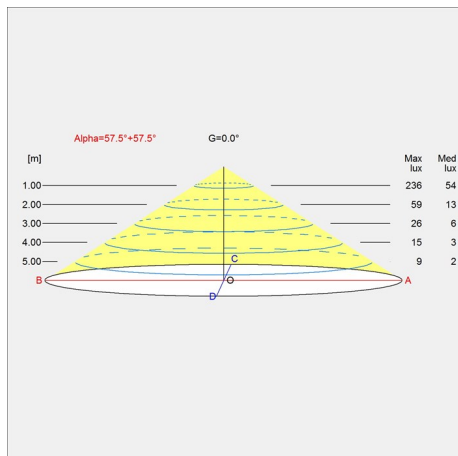

Formaten en gewichten

Breedte x hoogte x lengte (mm) | 720 x 650 x 720 Max. 20,0 kg | 480 x 465 x 480 Max. 9,6 kg | 600 x 580 x 600 Max. 17,5 kg | 840 x 720 x 840 Max. 27,9 kg

Klasse

Dichtheidsklasse IP20. Isolatieklasse I.

Lichtbron

LED 3000-1800K D2W 41W
Lumen: 800

Productfamilie

PH Artichoke Glas

Lichtspreidingsdiagrammen

Cartesian

Isolux

Polair