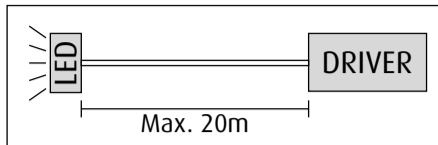

PH Artichoke Ø600/Ø720/Ø840 External Driver Suspension-kit LED

louis
poulsen

Design Poul Henningsen

17722-12

 **DA** Belysningsarmaturerne må ikke tildækkes med varmeisolerende materiale.
EN The luminaires are not suitable for covering with thermally insulating material.
DE Die Leuchten dürfen nicht von wärmeisolierendes Material zugedeckt sein.
SV Belysningsarmaturerna får inte övertäckas med värmeisolerande material.
IT Gli apparecchi di illuminazione non possono essere ricoperti da materiale isolante termico.
FR Les luminaires ne pouvant pas être recouverts d'un matériau isolant thermique.
ES Las luminarias no pueden cubrirse con material aislante térmico.
FI Valaisimia ei saa peittää lämpöä eristävällä materiaalilla.

Minimum height

Artichoke Ø840 A* = 650 mm
 Artichoke Ø720 A* = 720 mm
 Artichoke Ø600 A* = 700 mm

ID NUMBER: _____
 Please register ID number at www.louispoulsen.com

	+	-
DA	Brun	Blå
SV	Brun	Blå
EN	Brown	Blue
DE	Braun	Blau
IT	Marrone	Blu
FR	Brun	Bleu
ES	Marrón	Azul
FI	Ruskea	Sininen