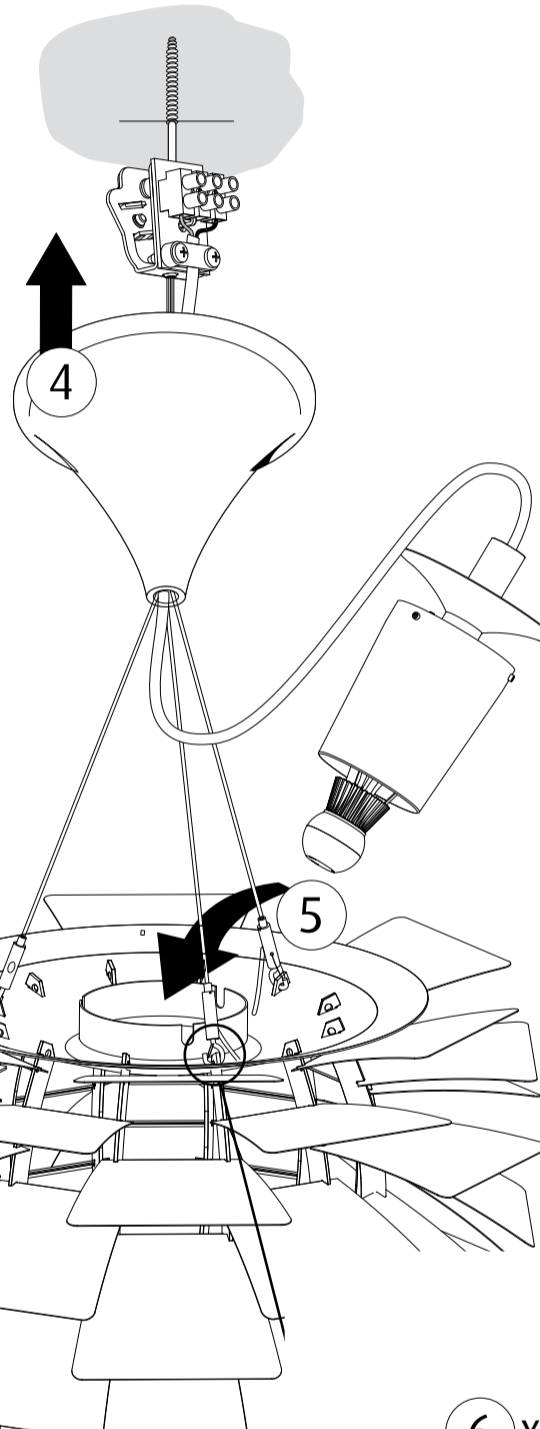

Minimum height

Artichoke Ø840 A* = 650 mm
 Artichoke Ø720 A* = 720 mm
 Artichoke Ø600 A* = 700 mm

ID NUMBER: _____
 Please register ID number at www.louispoulsen.com

	+	-
DA	Brun	Blå
SV	Brun	Blå
EN	Brown	Blue
DE	Braun	Blau
IT	Marrone	Blu
FR	Brun	Bleu
ES	Marrón	Azul
FI	Ruskea	Sininen

3
A*

6 X3