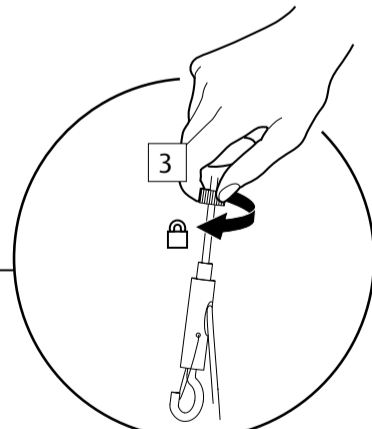

DA Belysningsarmaturerne må ikke tildækkes med varmeisolerende materiale.
EN The luminaires are not suitable for covering with thermally insulating material.
DE Die Leuchten dürfen nicht von wärmeisolierendes Material zugedeckt sein.
SV Belysningsarmaturerna får inte övertäckas med värmeisolerande material.
IT Gli apparecchi di illuminazione non possono essere ricoperti da materiale isolante termico.
FR Les luminaires ne pouvant pas être recouverts d'un matériau isolant thermique.
ES Las luminarias no pueden cubrirse con material aislante térmico.
FI Valaisimia ei saa peittää lämpöä eristävällä materiaalilla.

Minimum height

Artichoke Ø840 A* = 650 mm
Artichoke Ø720 A* = 720 mm
Artichoke Ø600 A* = 700 mm

ID NUMBER: _____
Please register ID number at www.louispoulsen.com

	+	-
DA	Brun	Blå
SV	Brun	Blå
EN	Brown	Blue
DE	Braun	Blau
IT	Marrone	Blu
FR	Brun	Bleu
ES	Marrón	Azul
FI	Ruskea	Sininen

3
A*

6 X3