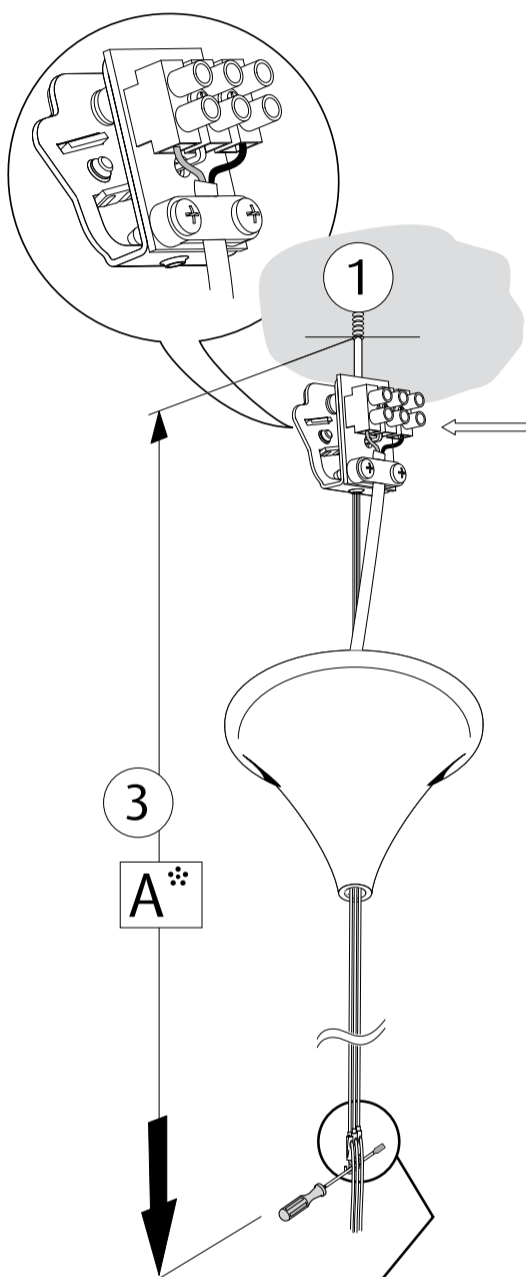

PH Artichoke Ø600/Ø720/Ø840 External Driver Suspension-kit LED

louis
poulsen

Design Poul Henningsen

17722-12

 **DA** Belysningsarmaturerne må ikke tildækkes med varmeisolerende materiale.
EN The luminaires are not suitable for covering with thermally insulating material.
DE Die Leuchten dürfen nicht von wärmeisolierendes Material zugedeckt sein.
SV Belysningsarmaturerna får inte övertäckas med värmeisolerande material.
IT Gli apparecchi di illuminazione non possono essere ricoperti da materiale isolante termico.
FR Les luminaires ne pouvant pas être recouverts d'un matériau isolant thermique.
ES Las luminarias no pueden cubrirse con material aislante térmico.
FI Valaisimia ei saa peittää lämpöä eristävällä materiaalilla.

Minimum height

Artichoke Ø840 A* = 650 mm
 Artichoke Ø720 A* = 720 mm
 Artichoke Ø600 A* = 700 mm

ID NUMBER: _____
 Please register ID number at www.louispoulsen.com

	+	-
DA	Brun	Blå
SV	Brun	Blå
EN	Brown	Blue
DE	Braun	Blau
IT	Marrone	Blu
FR	Brun	Bleu
ES	Marrón	Azul
FI	Ruskea	Sininen

3
A*

6 X3