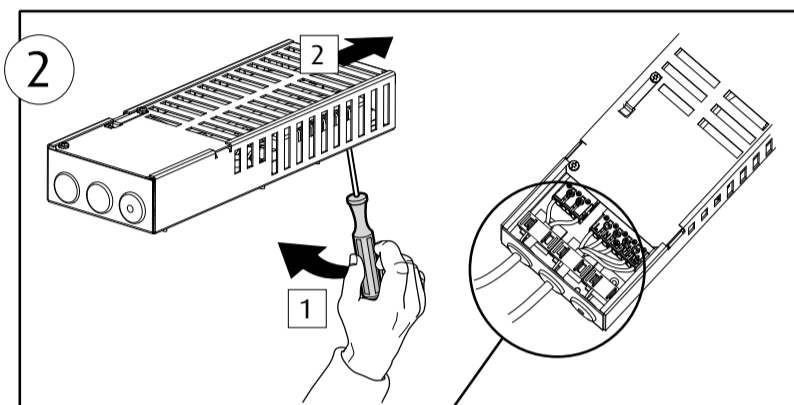

PH Artichoke Ø600/Ø720/Ø840 External Driver Suspension-kit LED

louis
poulsen

Design Poul Henningsen

17722-12

 **DA** Belysningsarmaturerne må ikke tildækkes med varmeisolerende materiale.
EN The luminaires are not suitable for covering with thermally insulating material.
DE Die Leuchten dürfen nicht von wärmeisolierendes Material zugedeckt sein.
SV Belysningsarmaturerna får inte övertäckas med värmeisolerande material.
IT Gli apparecchi di illuminazione non possono essere ricoperti da materiale isolante termico.
FR Les luminaires ne pouvant pas être recouverts d'un matériau isolant thermique.
ES Las luminarias no pueden cubrirse con material aislante térmico.
FI Valaisimia ei saa peittää lämpöä eristävällä materiaalilla.

Minimum height

Artichoke Ø840 A* = 650 mm
 Artichoke Ø720 A* = 720 mm
 Artichoke Ø600 A* = 700 mm

ID NUMBER: _____
 Please register ID number at www.louispoulsen.com

	+	-
DA	Brun	Blå
SV	Brun	Blå
EN	Brown	Blue
DE	Braun	Blau
IT	Marrone	Blu
FR	Brun	Bleu
ES	Marrón	Azul
FI	Ruskea	Sininen