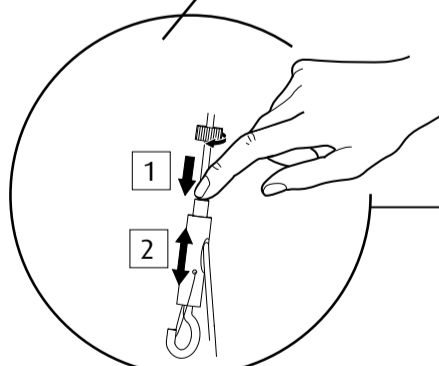

DA Belysningsarmaturerne må ikke tildækkes med varmeisolerende materiale.
EN The luminaires are not suitable for covering with thermally insulating material.
DE Die Leuchten dürfen nicht von wärmeisolierendes Material zugedeckt sein.
SV Belysningsarmaturerna får inte övertäckas med värmeisolerande material.
IT Gli apparecchi di illuminazione non possono essere ricoperti da materiale isolante termico.
FR Les luminaires ne pouvant pas être recouverts d'un matériau isolant thermique.
ES Las luminarias no pueden cubrirse con material aislante térmico.
FI Valaisimia ei saa peittää lämpöä eristävällä materiaalilla.

Minimum height

Artichoke Ø840 A* = 650 mm
Artichoke Ø720 A* = 720 mm
Artichoke Ø600 A* = 700 mm

ID NUMBER: _____
Please register ID number at www.louispoulsen.com

	+	-
DA	Brun	Blå
SV	Brun	Blå
EN	Brown	Blue
DE	Braun	Blau
IT	Marrone	Blu
FR	Brun	Bleu
ES	Marrón	Azul
FI	Ruskea	Sininen

3
A*

6 X3