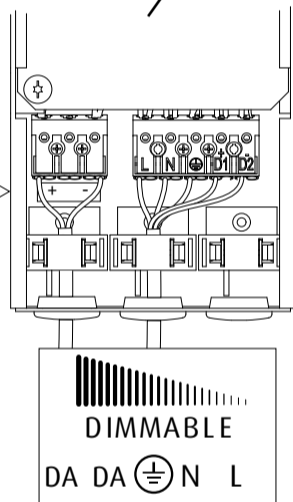

Minimum height

Artichoke Ø840 A* = 650 mm
 Artichoke Ø720 A* = 720 mm
 Artichoke Ø600 A* = 700 mm

ID NUMBER: _____
 Please register ID number at www.louispoulsen.com

	+	-
DA	Brun	Blå
SV	Brun	Blå
EN	Brown	Blue
DE	Braun	Blau
IT	Marrone	Blu
FR	Brun	Bleu
ES	Marrón	Azul
FI	Ruskea	Sininen

3
A*

6 X3