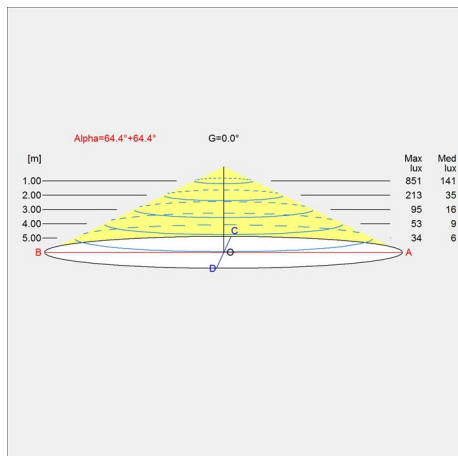

Formaten en gewichten

Breedte x hoogte x lengte (mm) | 720 x 650 x 720 Max. 20,0 kg | 480 x 465 x 480 Max. 9,6 kg | 600 x 580 x 600 Max. 17,5 kg | 840 x 720 x 840 Max. 27,9 kg

Klasse

Dichtheidsklasse IP20. Isolatieklasse I.

Lichtbron

LED 2700K 96W
Lumen: 3631

Productfamilie

PH Artichoke Glas

Lichtspreidingsdiagrammen

Cartesian

Isolux

Polair

Watt	96
UGR transversaal / axiaal	16.5/16.5
L80B10 (hours)	-