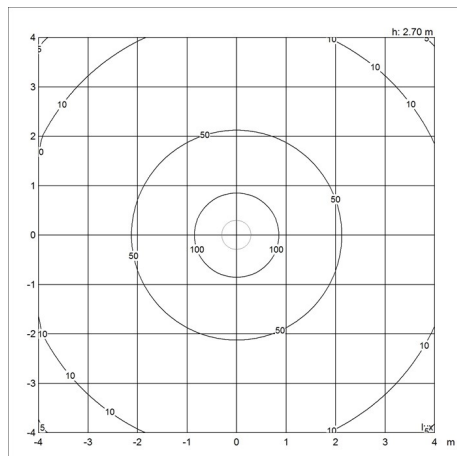

Formaten en gewichten

Breedte x hoogte x lengte (mm) | 720 x 650 x 720 Max. 20,0 kg | 480 x 465 x 480 Max. 9,6 kg | 600 x 580 x 600 Max. 17,5 kg | 840 x 720 x 840 Max. 27,9 kg

Klasse

Dichtheidsklasse IP20. Isolatieklasse I.

Lichtbron

LED 2700K 96W
Lumen: 3631

Productfamilie

PH Artichoke Glas

Lichtspreidingsdiagrammen

Cartesian

Isolux

Polair

Watt	96
UGR transversaal / axiaal	16.5/16.5
L80B10 (hours)	-