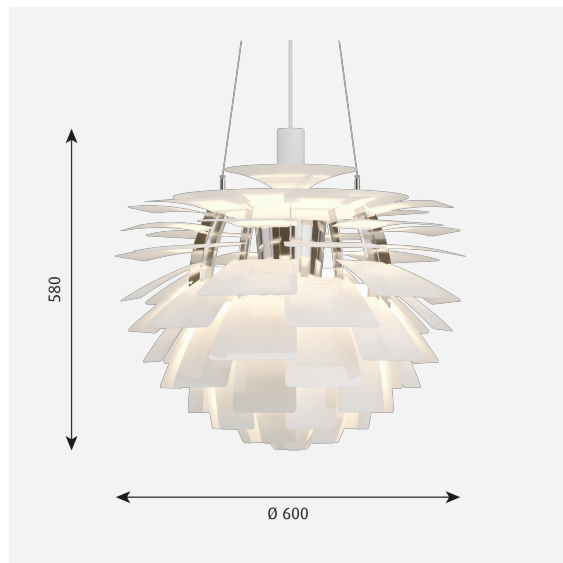

Formaten en gewichten

Breedte x hoogte x lengte (mm) | 720 x 650 x 720 Max. 20,0 kg | 480 x 465 x 480 Max. 9,6 kg | 600 x 580 x 600 Max. 17,5 kg | 840 x 720 x 840 Max. 27,9 kg

Klasse

Dichtheidsklasse IP20. Isolatieklasse I.

Lichtbron

LED 2700K 96W
Lumen: 3631

Productfamilie

PH Artichoke Glas

Lichtspreidingsdiagrammen

Cartesian

Isolux

Polair