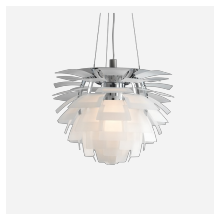

PH Artichoke

PH Artichoke - 5741110128

De hanglamp verlicht elke ruimte met 100% schitteringsvrij licht dankzij de 72 bladen, die samen 12 nauwkeurig geplateerde rijen van 6 bladen vormen. De armatuur zorgt ervoor dat het licht zowel naar binnen als naar buiten wordt verdeeld, waardoor een mooi en comfortabel licht wordt uitgestraald. Bovendien is deze hoge lichtkwaliteit onverminderd aanwezig in de energiezuinige LED-variant die dezelfde welbekende sfeer rondom de hanglamp creëert.

Lichtbron

LED 2700K 96W
Lumen: 3631

Productfamilie

PH Artichoke Glas

Lichtspreidingsdiagrammen

Cartesian

Isolux

Polair