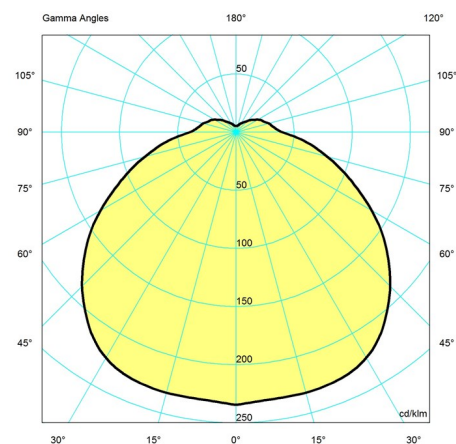

Lichtbron

LED 2700K 96W
Lumen: 3631

Productfamilie

PH Artichoke Glas

Lichtspreidingsdiagrammen

Cartesian

Isolux

Polair