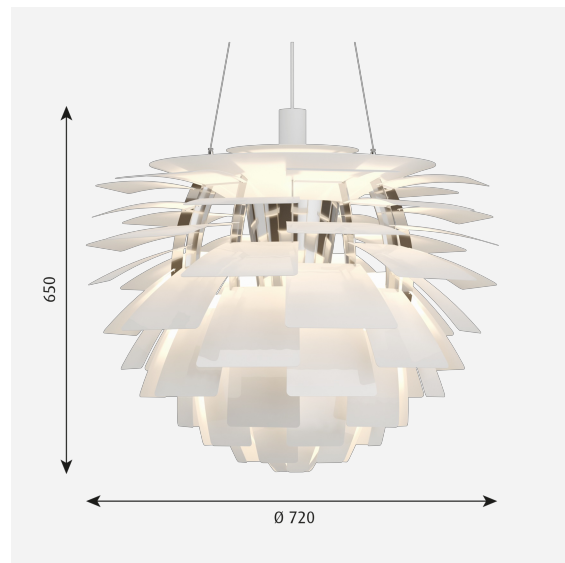

Formaten en gewichten

Breedte x hoogte x lengte (mm) | 720 x 650 x 720 Max. 20,0 kg | 480 x 465 x 480 Max. 9,6 kg | 600 x 580 x 600 Max. 17,5 kg | 840 x 720 x 840 Max. 27,9 kg

Klasse

Dichtheidsklasse IP20. Isolatieklasse I.

Lichtbron

LED 3000K 96W
Lumen: 3681

Productfamilie

PH Artichoke Glas

Lichtspreidingsdiagrammen

Cartesian

Isolux

Polair