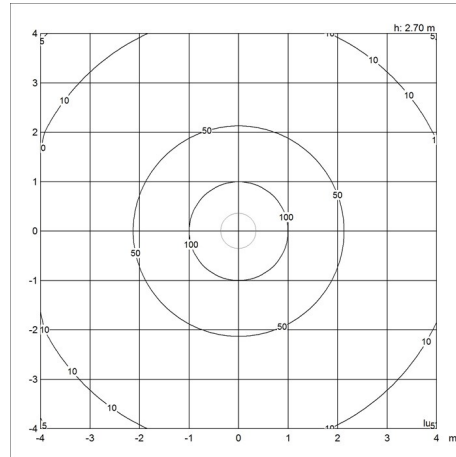

Formaten en gewichten

Breedte x hoogte x lengte (mm) | 720 x 650 x 720 Max. 20,0 kg | 480 x 465 x 480 Max. 9,6 kg | 600 x 580 x 600 Max. 17,5 kg | 840 x 720 x 840 Max. 27,9 kg

Klasse

Dichtheidsklasse IP20. Isolatieklasse I.

Lichtbron

LED 3000K 96W
Lumen: 3681

Productfamilie

PH Artichoke Glas

Lichtspreidingsdiagrammen

Cartesian

Isolux

Polair