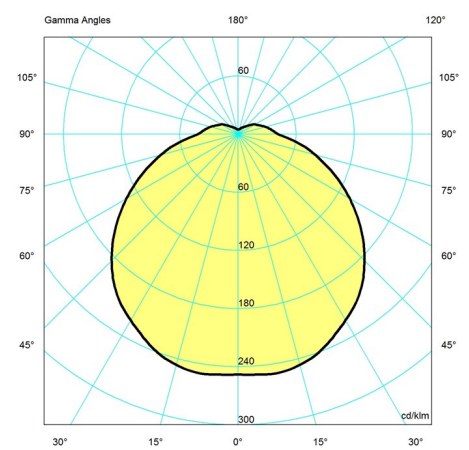

Lichtbron

LED 3000K 96W
Lumen: 3681

Productfamilie

PH Artichoke Glas

Lichtspreidingsdiagrammen

Cartesian

Isolux

Polair