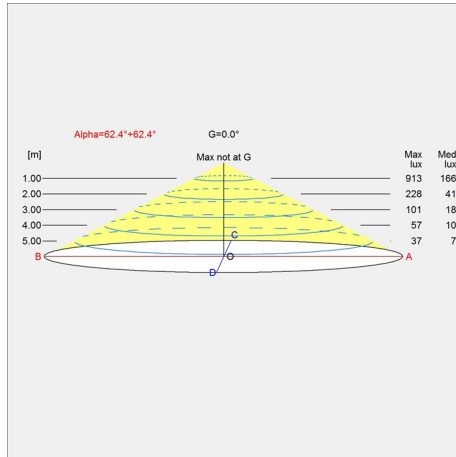

Formaten en gewichten

Breedte x hoogte x lengte (mm) | 720 x 650 x 720 Max. 20,0 kg | 480 x 465 x 480 Max. 9,6 kg | 600 x 580 x 600 Max. 17,5 kg | 840 x 720 x 840 Max. 27,9 kg

Klasse

Dichtheidsklasse IP20. Isolatieklasse I.

Lichtbron

LED 3000K 96W
Lumen: 3681

Productfamilie

PH Artichoke Glas

Lichtspreidingsdiagrammen

Cartesian

Isolux

Polair

Reserveonderdelen en accessoires

Product

PH ARTICHOKE/LOUVRE/LP CENTRUM BALDAKIJN
PH ARTICHOKE 480, BALDAKIJN WIT

Variant number

5741480272
5741086223

Gegevensspecificaties

Lengte	720	Breedte	720
Hoogte	650	Inbouwhoogte	-
IP-klasse	20	Klasse	I
Netto gewicht	19.5	Min. Dim Level (%)	-
Stand-by (W)	-	Power Factor (P = 100 % / P = 50 %)	0.99/0.95
Inrush Current	43,5 A / 210 µs	Surge Protection. I _{max} IEC/EN61643-11, V IEC/EN61547	-
Lichtbron	LED 3000K 96W	Kelvin	3000
CRI	90	SDCM	3