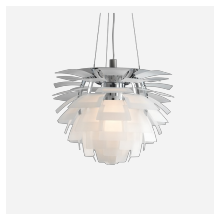

PH Artichoke

PH Artichoke - 5741111884

De hanglamp verlicht elke ruimte met 100% schitteringsvrij licht dankzij de 72 bladen, die samen 12 nauwkeurig geplaatste rijen van 6 bladen vormen. De armatuur zorgt ervoor dat het licht zowel naar binnen als naar buiten wordt verdeeld, waardoor een mooi en comfortabel licht wordt uitgestraald. Bovendien is deze hoge lichtkwaliteit onverminderd aanwezig in de energiezuinige LED-variant die dezelfde welbekende sfeer rondom de hanglamp creëert.

Lichtbron

LED 2700K 96W
Lumen: 3030

Productfamilie

PH Artichoke Glas

Lichtspreidingsdiagrammen

Cartesian

Isolux

Polair