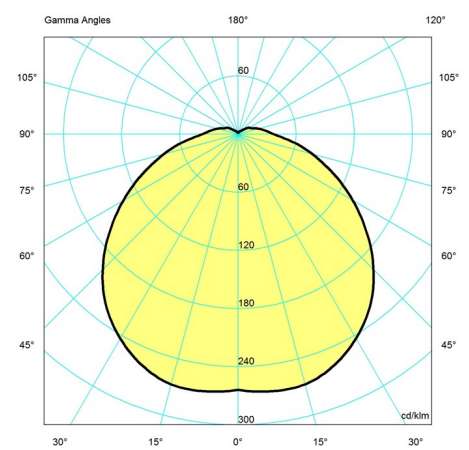

Lichtbron

LED 2700K 96W
Lumen: 3030

Productfamilie

PH Artichoke Glas

Lichtspreidingsdiagrammen

Cartesian

Isolux

Polair