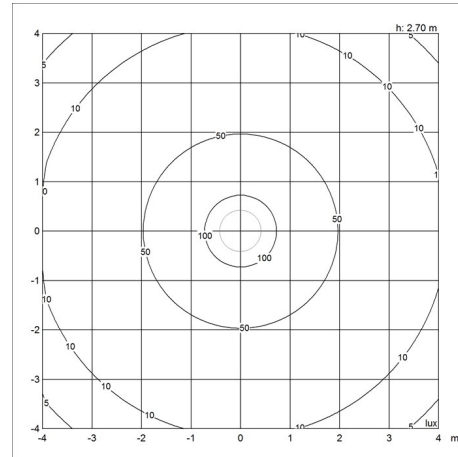

Formaten en gewichten

Breedte x hoogte x lengte (mm) | 720 x 650 x 720 Max. 20,0 kg | 480 x 465 x 480 Max. 9,6 kg | 600 x 580 x 600 Max. 17,5 kg | 840 x 720 x 840 Max. 27,9 kg

Klasse

Dichtheidsklasse IP20. Isolatieklasse I.

Lichtbron

LED 2700K 96W
Lumen: 3030

Productfamilie

PH Artichoke Glas

Lichtspreidingsdiagrammen

Cartesian

Isolux

Polair

Reserveonderdelen en accessoires

Product

PH ARTICHOKE/LOUVRE/LP CENTRUM BALDAKIJN
PH ARTICHOKE 480, BALDAKIJN WIT

Variant number

5741480272
5741086223

Gegevensspecificaties

Lengte	840	Breedte	840
Hoogte	720	Inbouwhoogte	-
IP-klasse	20	Klasse	I
Netto gewicht	26.5	Min. Dim Level (%)	-
Stand-by (W)	-	Power Factor (P = 100 % / P = 50 %)	0.99/0.95
Inrush Current	43,5 A / 210 µs	Surge Protection. I _{max} IEC/EN61643-11, V IEC/EN61547	-
Lichtbron	LED 2700K 96W	Kelvin	2700
CRI	-	SDCM	3