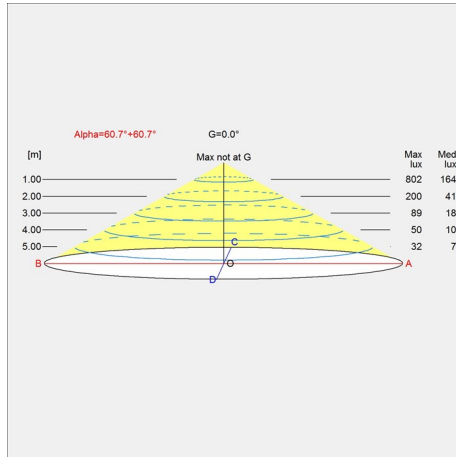

Formaten en gewichten

Breedte x hoogte x lengte (mm) | 720 x 650 x 720 Max. 20,0 kg | 480 x 465 x 480 Max. 9,6 kg | 600 x 580 x 600 Max. 17,5 kg | 840 x 720 x 840 Max. 27,9 kg

Klasse

Dichtheidsklasse IP20. Isolatieklasse I.

Lichtbron

LED 2700K 96W
Lumen: 3030

Productfamilie

PH Artichoke Glas

Lichtspreidingsdiagrammen

Cartesian

Isolux

Polair

Reserveonderdelen en accessoires

Product

PH ARTICHOKE/LOUVRE/LP CENTRUM BALDAKIJN
PH ARTICHOKE 480, BALDAKIJN WIT

Variant number

5741480272
5741086223

Gegevensspecificaties

Lengte	840	Breedte	840
Hoogte	720	Inbouwhoogte	-
IP-klasse	20	Klasse	I
Netto gewicht	26.5	Min. Dim Level (%)	-
Stand-by (W)	-	Power Factor (P = 100 % / P = 50 %)	0.99/0.95
Inrush Current	43,5 A / 210 µs	Surge Protection. I _{max} IEC/EN61643-11, V IEC/EN61547	-
Lichtbron	LED 2700K 96W	Kelvin	2700
CRI	-	SDCM	3