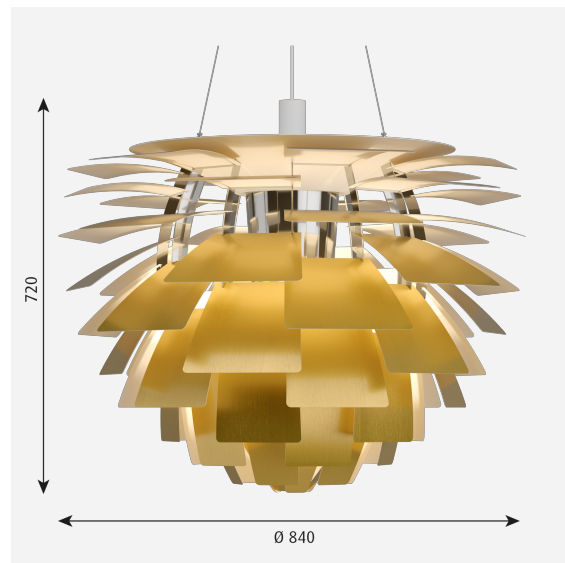

Lichtbron

LED 2700K 96W
Lumen: 3030

Productfamilie

PH Artichoke Glas

Lichtspreidingsdiagrammen

Cartesian

Isolux

Polair