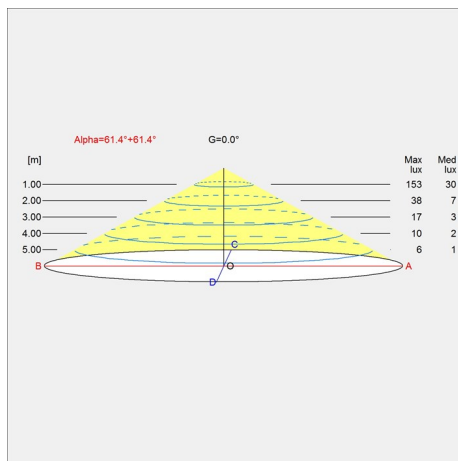

Design

Poul Henningsen

Gewicht

Min.: 13.878 kg Max.: 9.554 kg

Afmetingen

Ø 480, Ø 600, Ø 720, Ø 840

Kleur

Koper, Messing, Rvs, Rvs gepolijst, Wit, Zwart

Lichtspreidingsdiagrammen

Cartesian