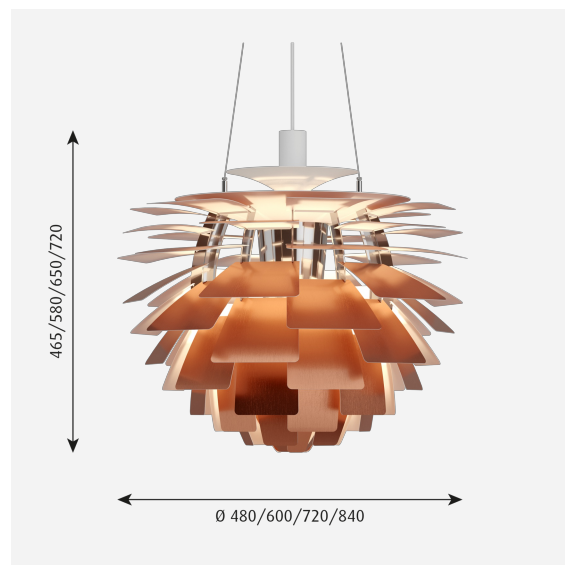

PH Artichoke

De hanglamp verlicht elke ruimte met 100% schitteringsvrij licht dankzij de 72 bladen, die samen 12 nauwkeurig geplateerde rijen van 6 bladen vormen. De armatuur zorgt ervoor dat het licht zowel naar binnen als naar buiten wordt verdeeld, waardoor een mooi en comfortabel licht wordt uitgestraald. Bovendien is deze hoge lichtkwaliteit onverminderd aanwezig in de energiezuinige LED-variant die dezelfde welbekende sfeer rondom de hanglamp creëert.

Lichtbron

1x100W E27

Productfamilie

PH Artichoke Glas

Product variants

| Diameter | Kleur | Lichtbron | Lumen | Klasse | Lichtregeling | Kabel |
|----------|---|------------------------|-------|--------|----------------------------|-------------|
| Ø 480 |  Koper | 1x100W E27 | - | - | - | - |
| Ø 600 |  Messing | LED 2700K 96W | 1085 | I | Dali | Ext. driver |
| Ø 720 |  Rvs | LED 3000-1800K D2W 41W | 1208 | | Phase dimming (mains dimm) | Int. driver |
| Ø 840 |  Rvs gepolijst  Wit  Zwart | LED 3000K 41W | 1466 | | Wireless bluetooth | |
| | | LED 3000K 96W | 2037 | | | |
| | | | 2119 | | | |
| | | | 2151 | | | |
| | | | 2387 | | | |
| | | | 2483 | | | |
| | | | 2505 | | | |
| | | | 2606 | | | |
| | 2621 | | | | | |
| | 2630 | | | | | |
| | 2726 | | | | | |
| | 2736 | | | | | |
| | 3030 | | | | | |
| | 3152 | | | | | |
| | 3538 | | | | | |
| | 3631 | | | | | |
| | 3681 | | | | | |
| | 3777 | | | | | |
| | 641 | | | | | |
| | 779 | | | | | |
| | 800 | | | | | |
| | 894 | | | | | |
| | 971 | | | | | |