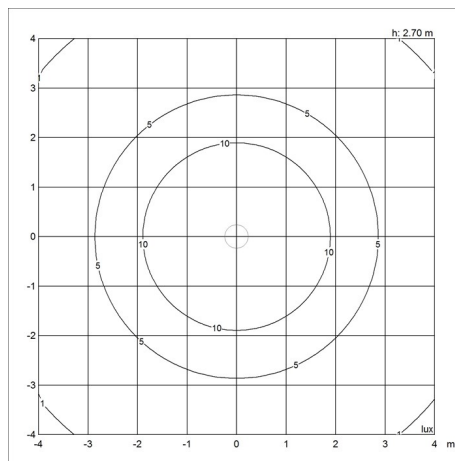

Design

Poul Henningsen

Gewicht

Min.: 13.878 kg Max.: 9.554 kg

Afmetingen

Ø 480, Ø 600, Ø 720, Ø 840

Kleur

Koper, Messing, Rvs, Rvs gepolijst, Wit, Zwart

Lichtspreidingsdiagrammen

Cartesian

Isolux

Polair

Reserveonderdelen en accessoires