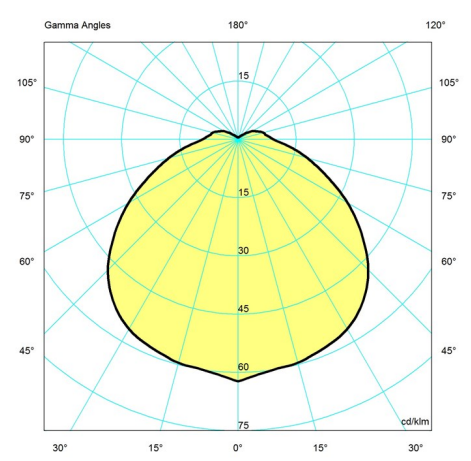

Polair

Reserveonderdelen en accessoires