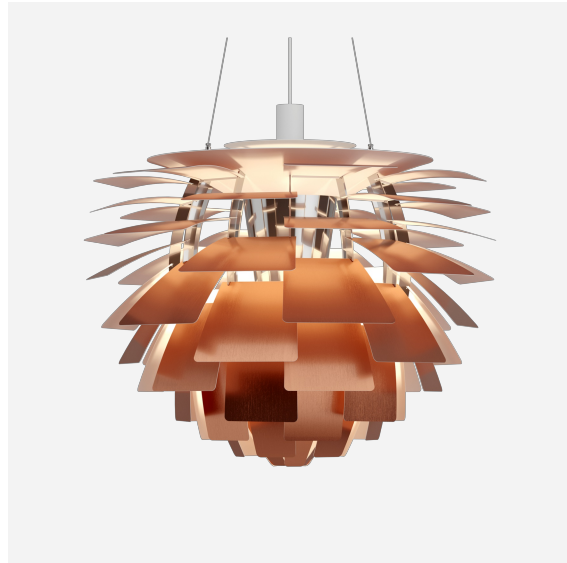

PH Artichoke

De hanglamp verlicht elke ruimte met 100% schitteringsvrij licht dankzij de 72 bladen, die samen 12 nauwkeurig geplateerde rijen van 6 bladen vormen. De armatuur zorgt ervoor dat het licht zowel naar binnen als naar buiten wordt verdeeld, waardoor een mooi en comfortabel licht wordt uitgestraald. Bovendien is deze hoge lichtkwaliteit onverminderd aanwezig in de energiezuinige LED-variant die dezelfde welbekende sfeer rondom de hanglamp creëert.

Materialen

Bladen: Lasergesneden messing, koper, roestvrij staal of staal. Bovenscherm: Wit of zwart, getrokken staal, wit aan de onderkant. Frame: lasergesneden staal met een hoogglans chroom-coating. Ophanging: getrokken aluminium met een hoogglans chroom-coating.