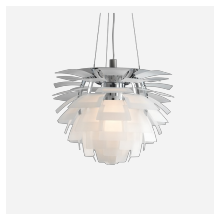

Productfamilie

PH Artichoke Glas