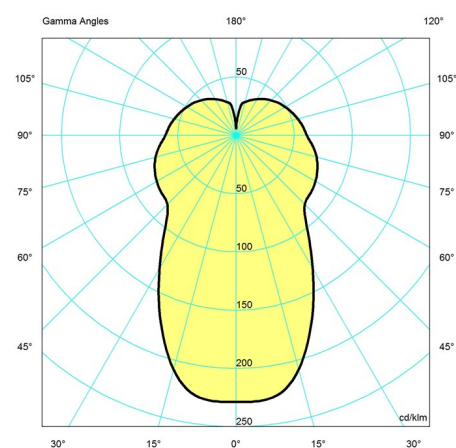

Reserveonderdelen en accessoires