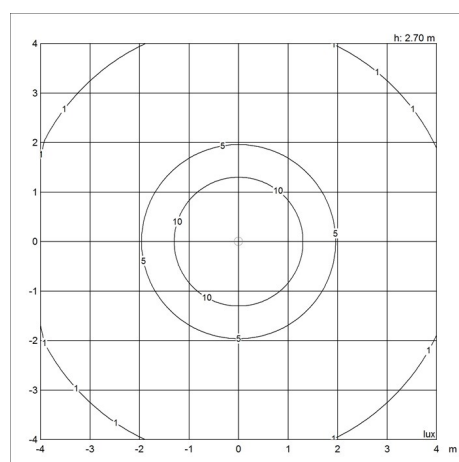

Isolux

Polair