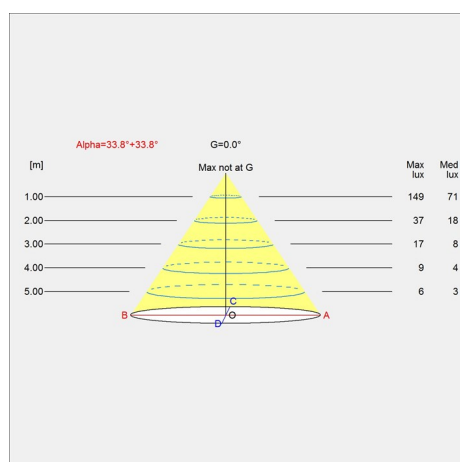

Design

Vilhelm Lauritzen

Gewicht

Min.: 1.312 kg Max.: 5.266 kg

Afmetingen

Ø 175, Ø 250, Ø 370

Kleur

Messing/glanzend opaalglas

Lichtspreidingsdiagrammen

Cartesian