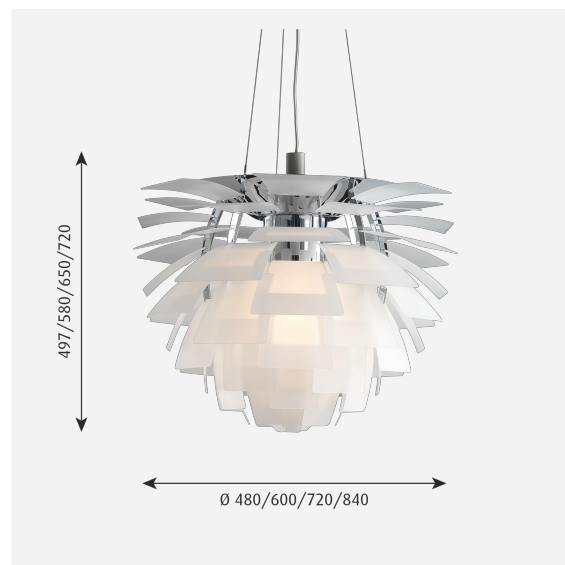

Product info

Informatie

Neem voor ledvervangingssets contact op met Louis Poulsen. De innovatie van ledtechnologie gaat steeds door. De genoemde specificaties zijn gebaseerd op de huidige technologie.

Montage

Ophanging: E27: Kabel 3x0,75mm² & staaldraad. Baldakijn: voorhanden. Kabellengte: 4m. LED: kabel 2x1mm² & staaldraad. Baldakijn of externe driverbox bevat driver. Kabellengte: 4m. Maximale afstand tussen externe driverbox en armatuur: 20m.

Kleur

Helder glas, gezandstraald.

Materialen

Bladen: helder glas, gezandstraald. Bovenscherm: hoogglans verchroomd of wit, getrokken mes-sing. Frame: hoogglans verchroomd, lasergesneden messing. Ophanging: hoogglans verchroomd, getrokken aluminium.

Formaten en gewichten

Breedte x hoogte x lengte (mm) | 600 x 580 x 600 Max. 20,1 kg | 840 x 720 x 840 Max. 29,8 kg | 720 x 650 x 720 Max. 32,4 kg | 480 x 570 x 480 Max. 10,9 kg

Klasse

Dichtheidsklasse IP20. Isolatieklasse I.

Lichtbron

1x100W E27

Informatie

Neem voor ledvervangingssets contact op met Louis Poulsen. De innovatie van ledtechnologie gaat steeds door. De genoemde specificaties zijn gebaseerd op de huidige technologie.

Productfamilie

Product variants

Diameter	Lichtbron	Lumen	Lichtregeling	Kabel
Ø 480	1x100W E27	-	-	-
Ø 600	LED 2700K 59W	4811	Dali	Ext. driver
Ø 720	LED 2700K 96W	5005	Wireless bluetooth	Int. driver
Ø 840	LED 3000K 59W	7462		
	LED 3000K 96W	7761