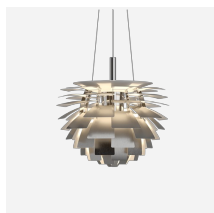

Productfamilie

PH Artichoke

Product variants

Diameter	Lichtbron	Lumen	Lichtregeling	Kabel
Ø 480	1x100W E27	-	-	-
Ø 600	LED 2700K 59W	4811	Dali	Ext. driver
Ø 720	LED 2700K 96W	5005	Wireless bluetooth	Int. driver
Ø 840	LED 3000K 59W	7462		
	LED 3000K 96W	7761