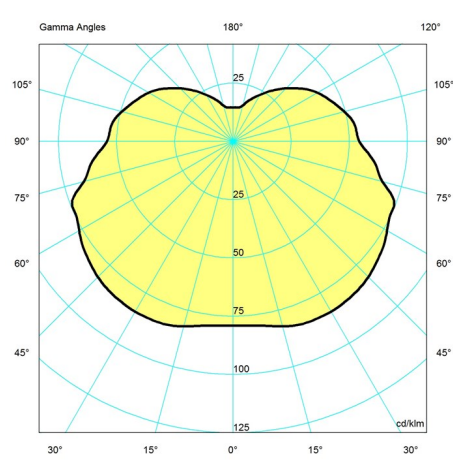

Polair

Reserveonderdelen en accessoires