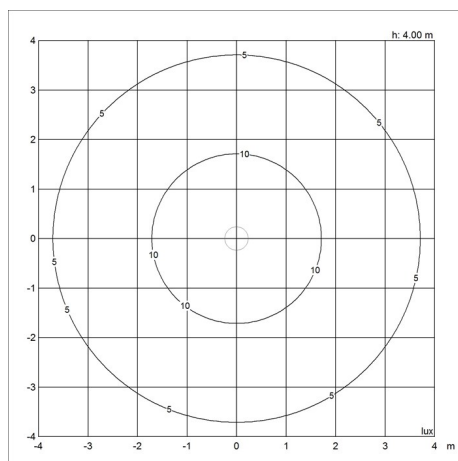

Design

Poul Henningsen

Gewicht

Min.: 10.918 kg Max.: 32.41 kg

Afmetingen

Ø 480, Ø 600, Ø 720, Ø 840

Kleur

Helder glas gezandstraald

Lichtspreidingsdiagrammen

Cartesian

Isolux

Polair

Reserveonderdelen en accessoires