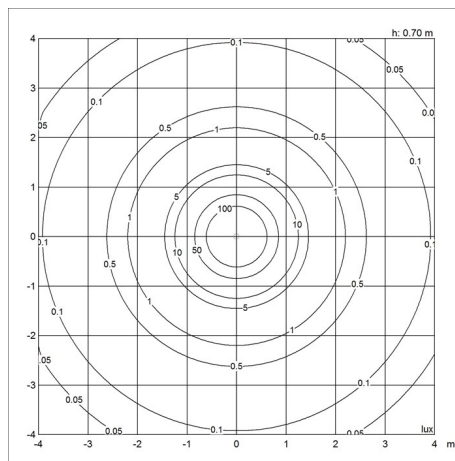

Design

Louis Poulsen A/S

Gewicht

Min.: 0.548 kg Max.: 5.562 kg

Afmetingen

Ø 120, Ø 170, Ø 250, Ø 400, Ø 550

Kleur

Blauwgrijs, Donkerroze, Lichtgrijs, Wit, Zwart

Lichtspreidingsdiagrammen

Isolux

Reserveonderdelen en accessoires