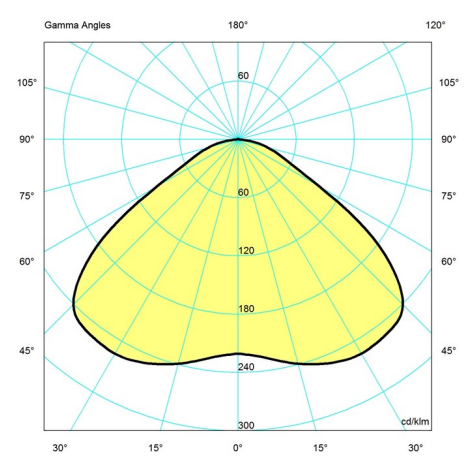

Polair

Reserveonderdelen en accessoires