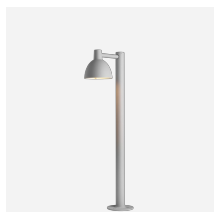

Toldbod 155 Bolder