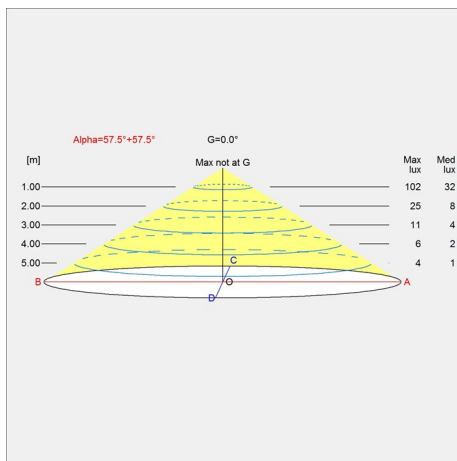

Design

Louis Poulsen A/S

Gewicht

Min.: 0.548 kg Max.: 5.562 kg

Afmetingen

Ø 120, Ø 170, Ø 250, Ø 400, Ø 550

Kleur

Blauwgrijs, Donkerroze, Lichtgrijs, Wit, Zwart

Lichtspreidingsdiagrammen

Cartesian