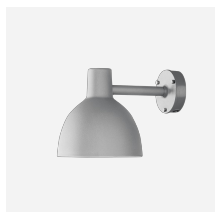

Toldbod 220/290 Wand